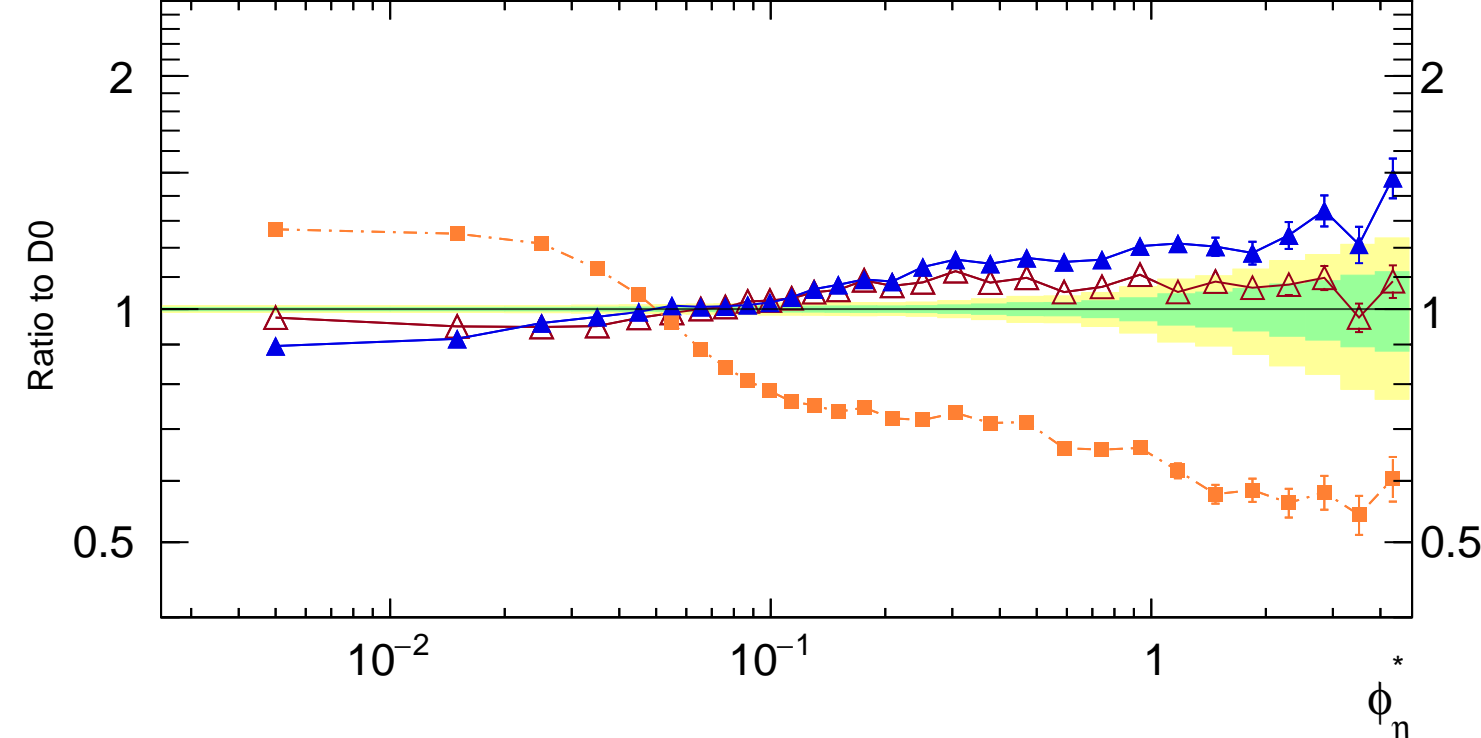

1960 GeV ppbar

Z (Drell-Yan)

Rivet 3.1.0, ≥ 7.3M events