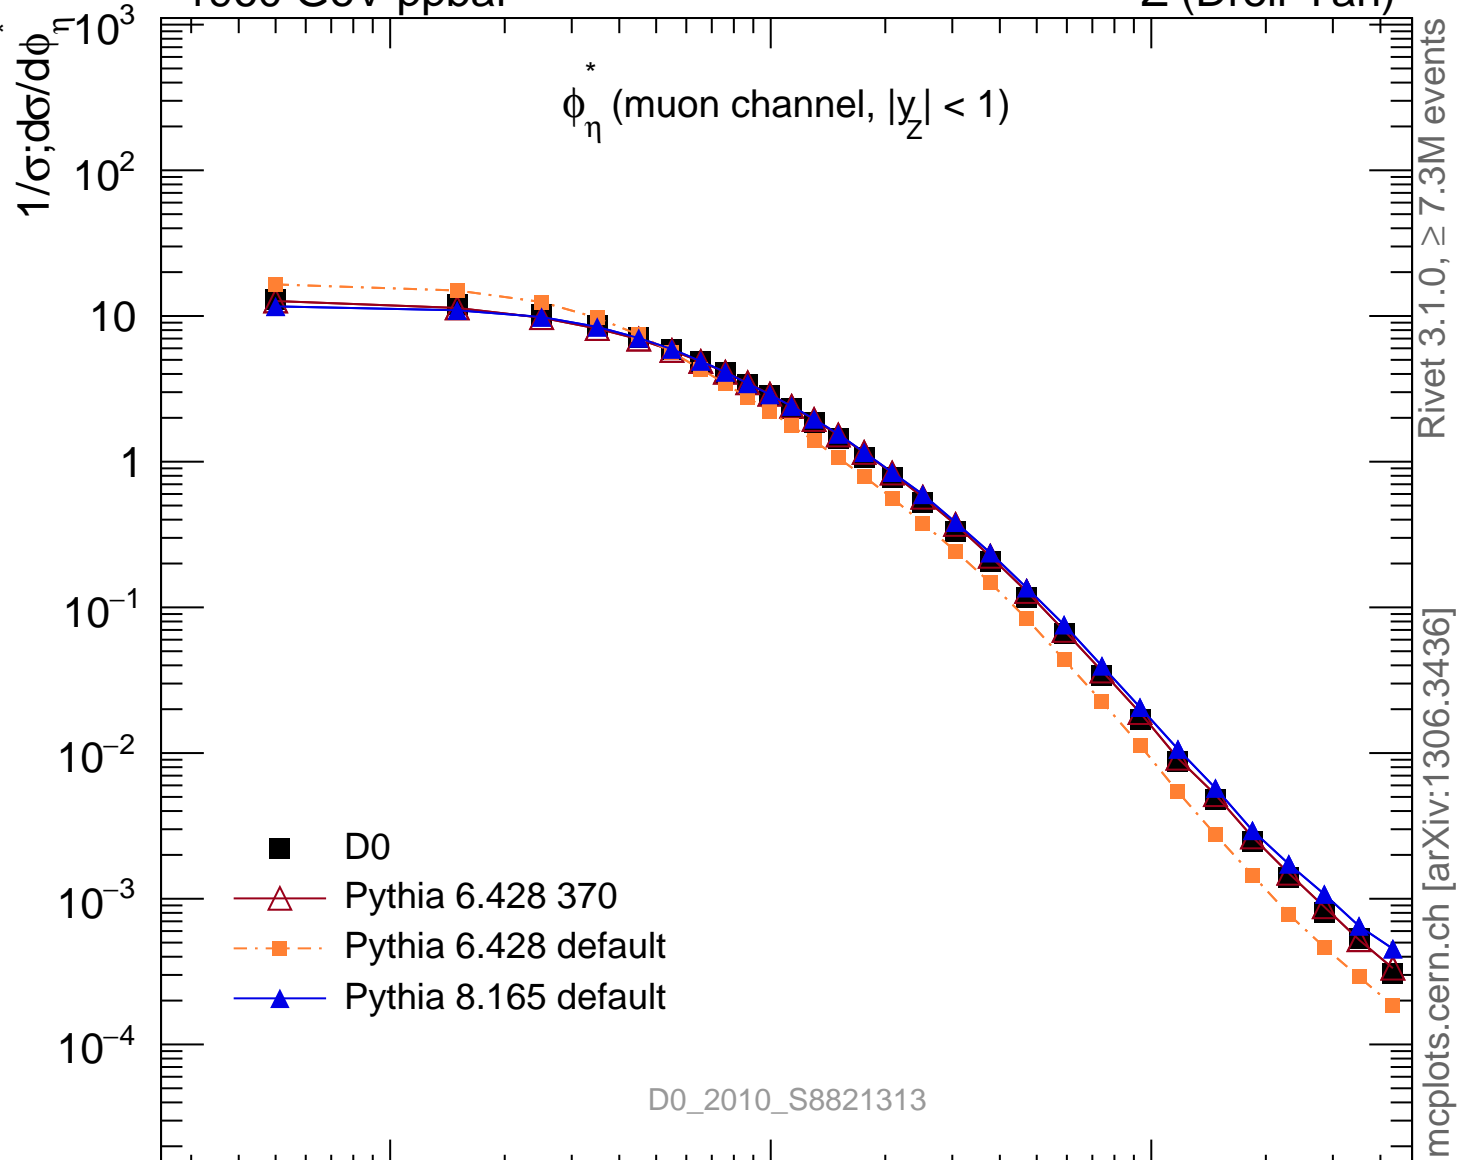

1960 GeV ppbar

Z (Drell-Yan)

Rivet 3.1.0, ≥ 7.3M events