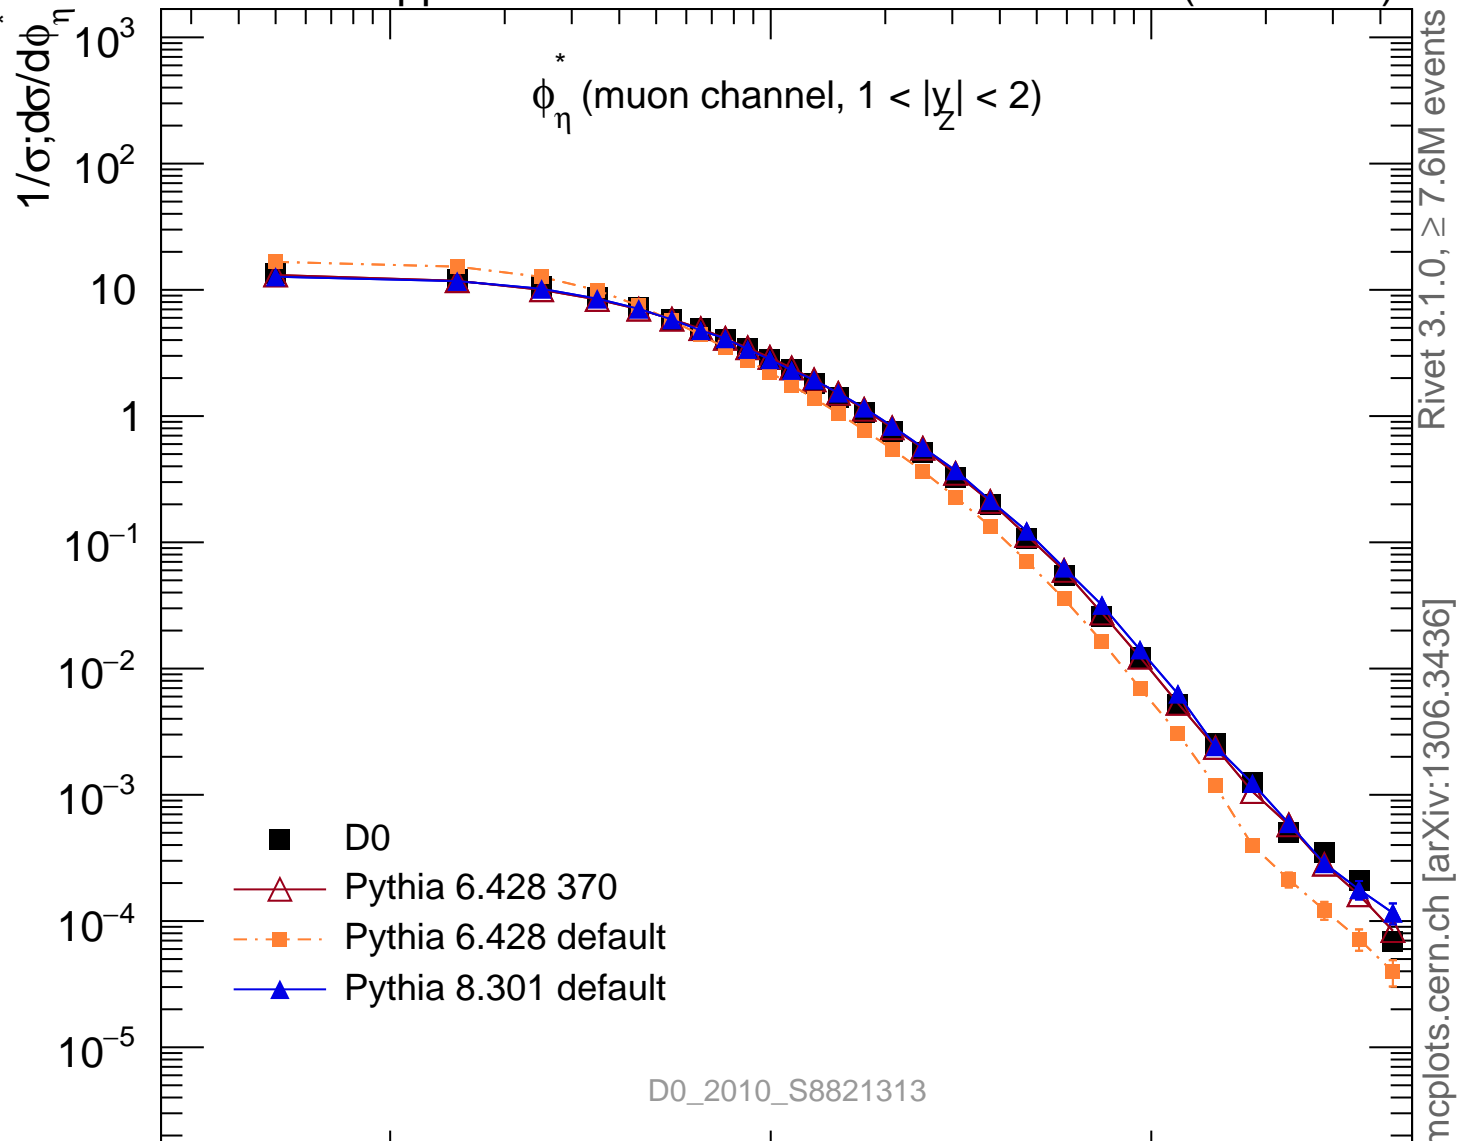

1960 GeV ppbar

Z (Drell-Yan)

Rivet 3.1.0, ≥ 7.6M events
mcplots.cern.ch [arXiv:1306.3436]