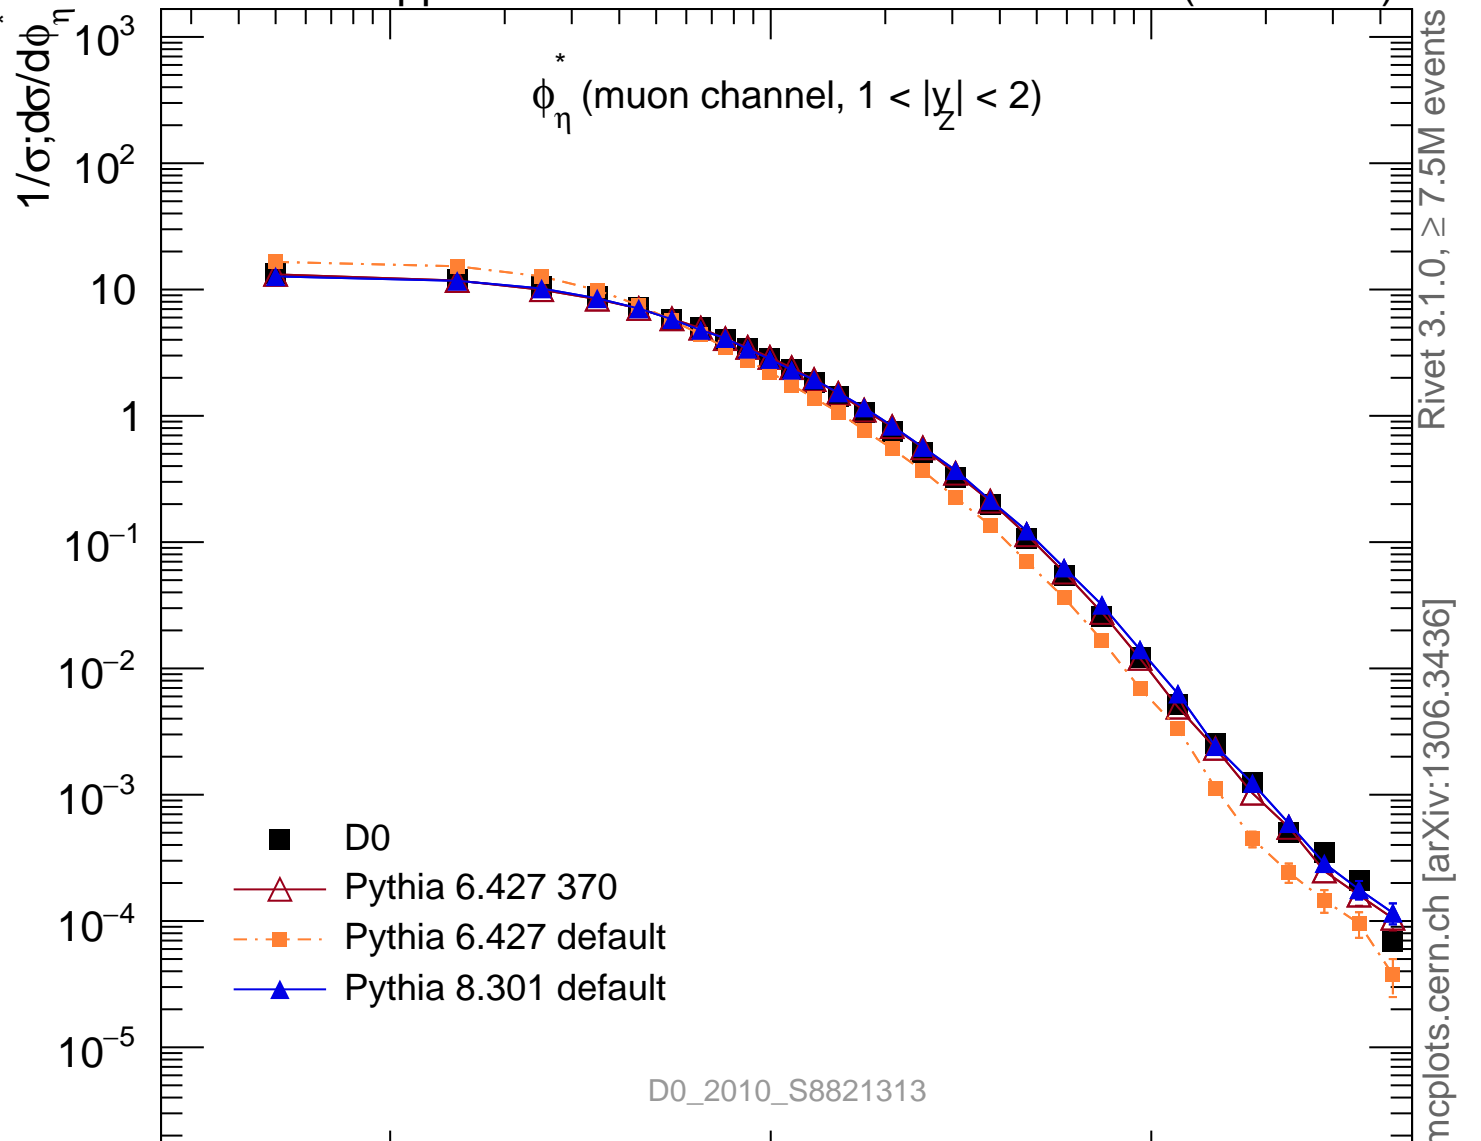

1960 GeV ppbar

Z (Drell-Yan)

Rivet 3.1.0,  $\geq 7.5$ M events  
mcplots.cern.ch [arXiv:1306.3436]