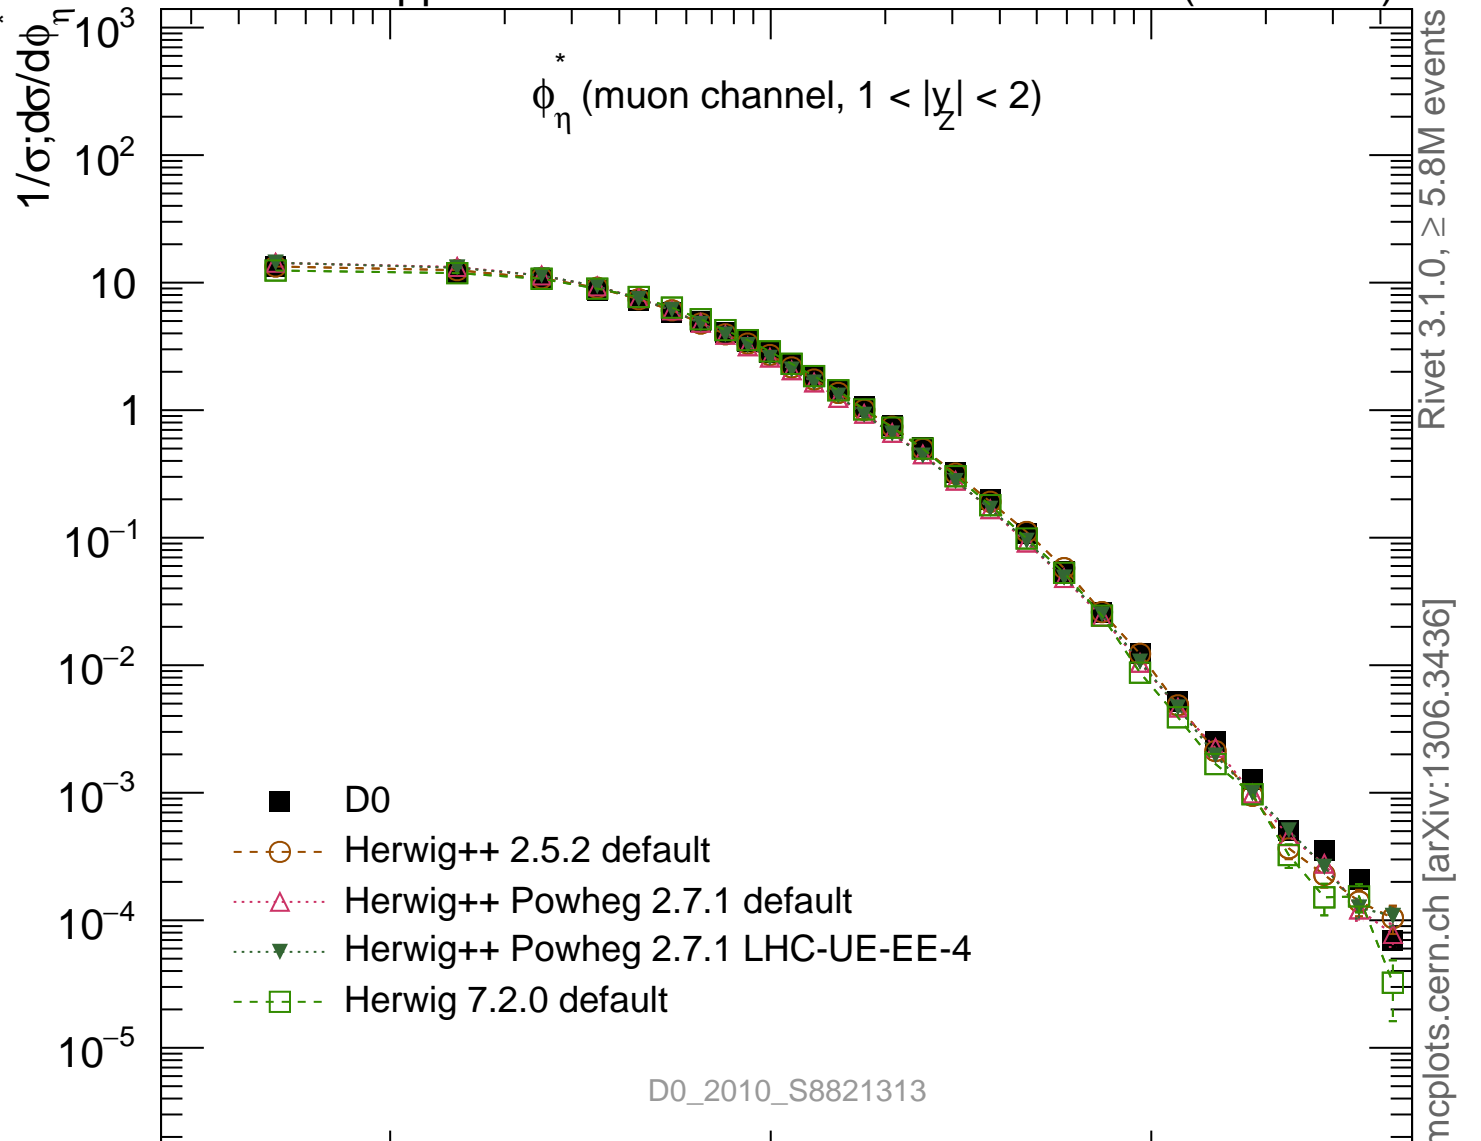

1960 GeV ppbar

Z (Drell-Yan)

Rivet 3.1.0, ≥ 5.8 M events
mcplots.cern.ch [arXiv:1306.3436]