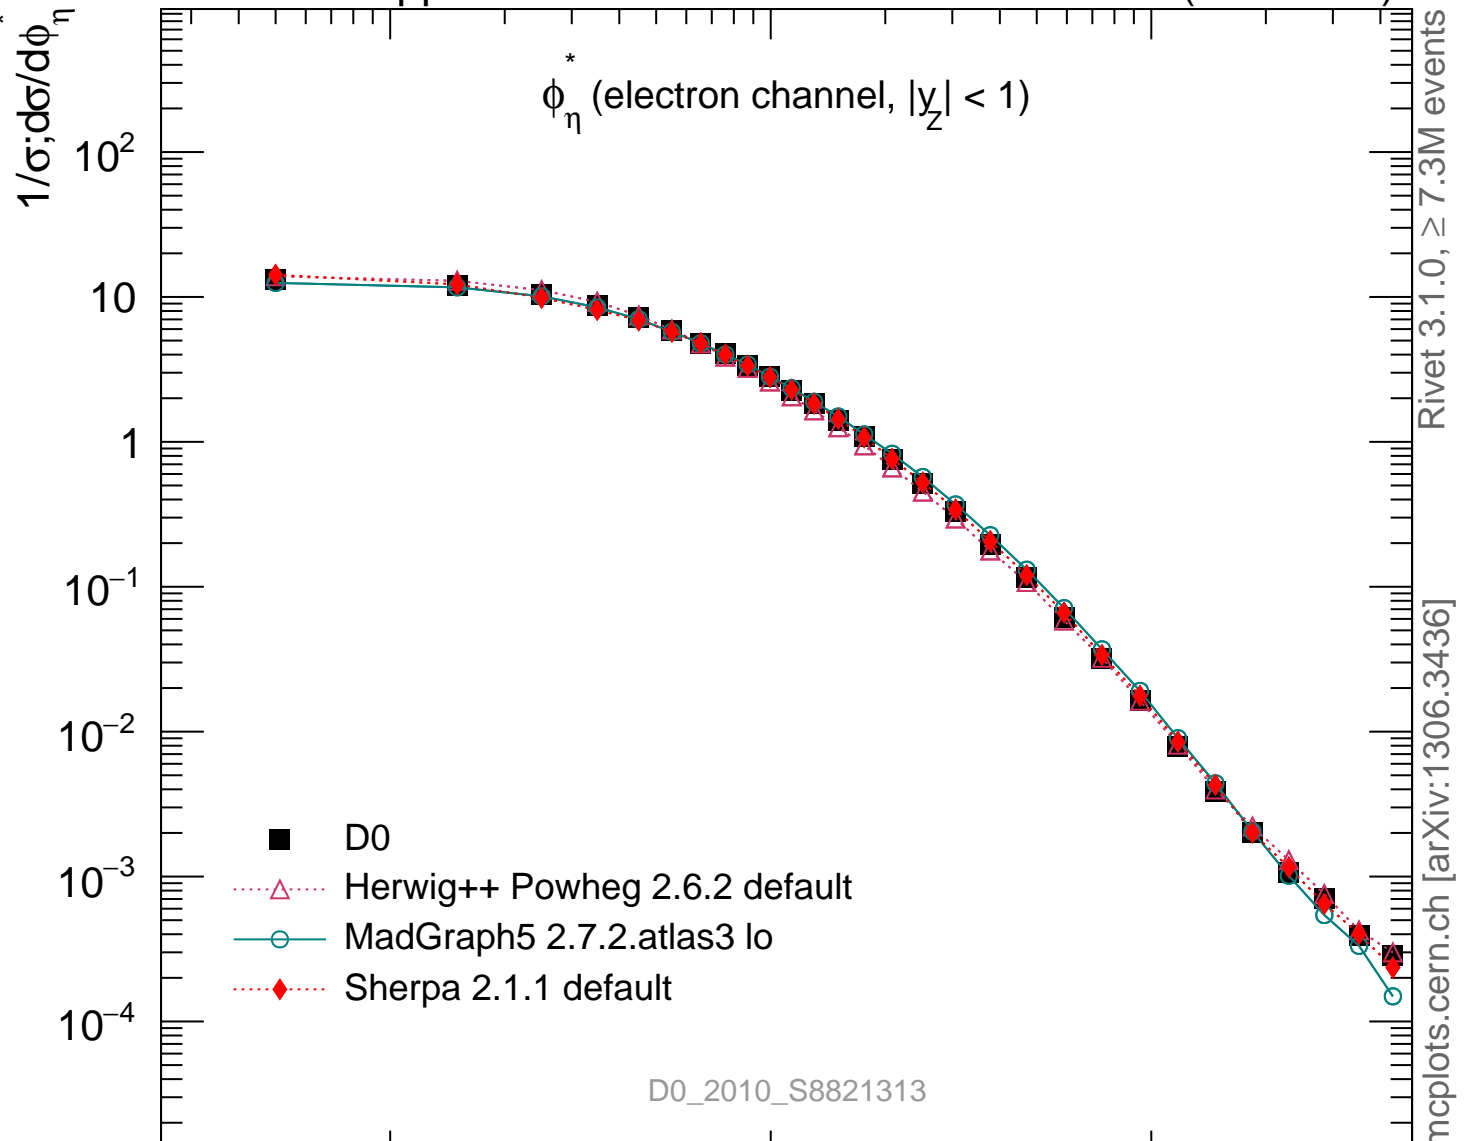

1960 GeV ppbar

Z (Drell-Yan)

Rivet 3.1.0, $\geq 7.3M$ events
mcplots.cern.ch [arXiv:1306.3436]