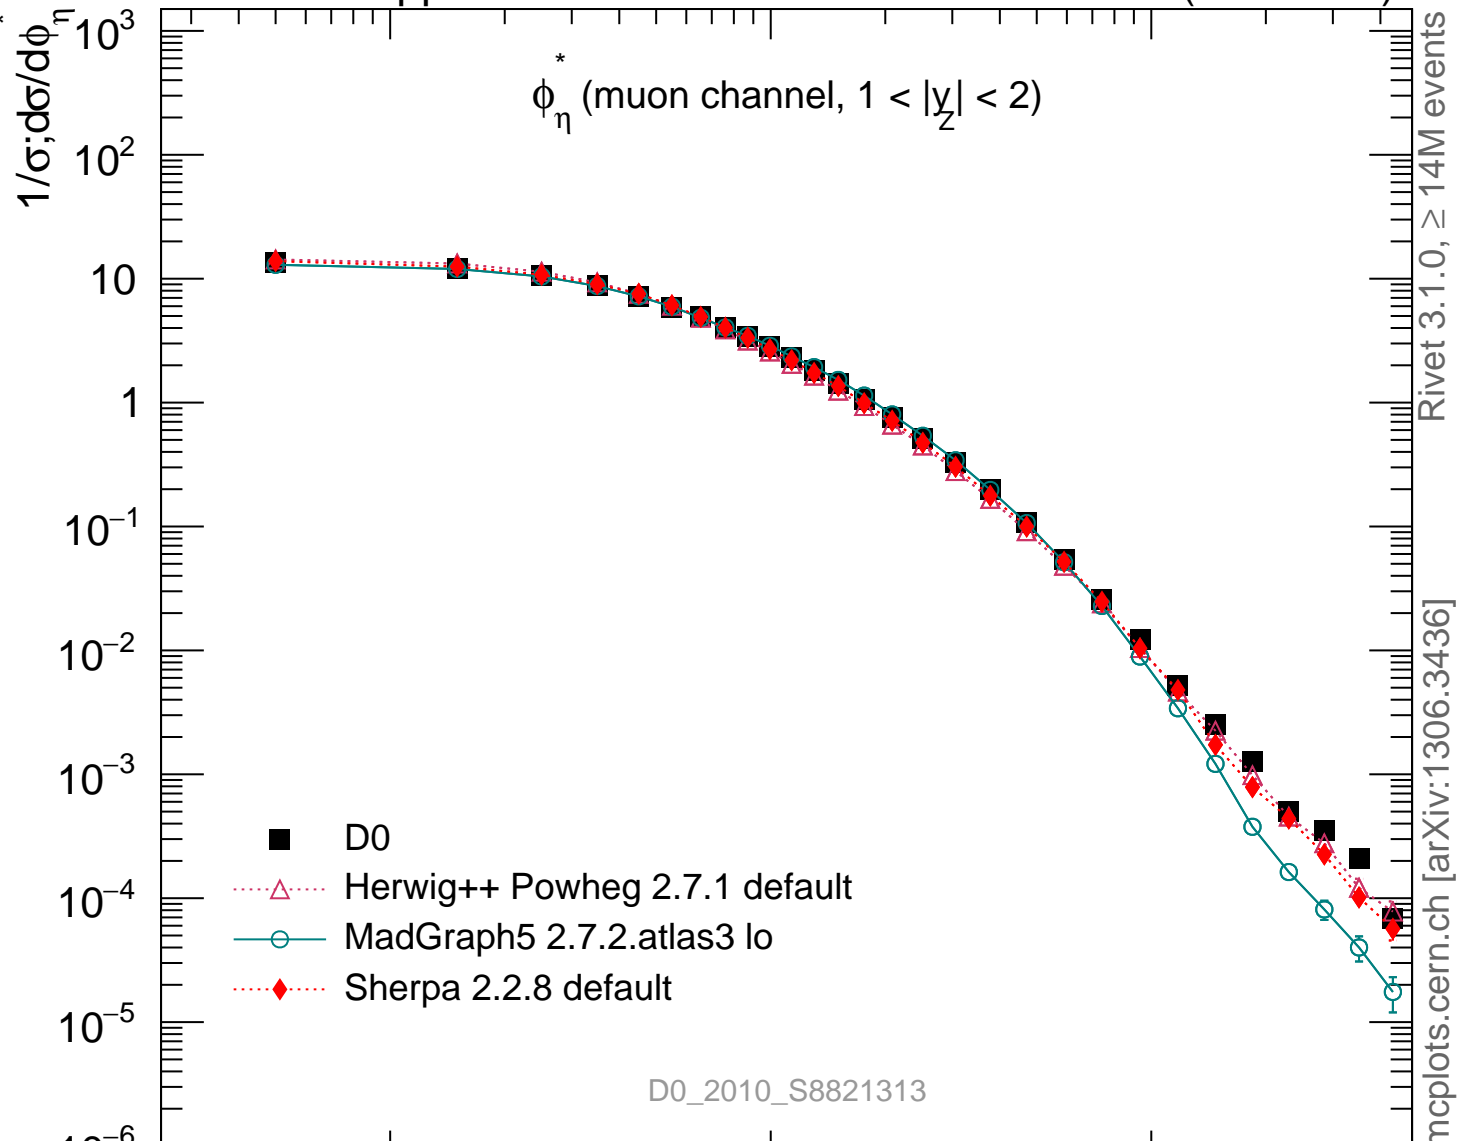

1960 GeV ppbar

Z (Drell-Yan)

D0_2010_S8821313

Rivet 3.1.0, ≥ 14M events
mcplots.cern.ch [arXiv:1306.3436]

ϕ_η^*