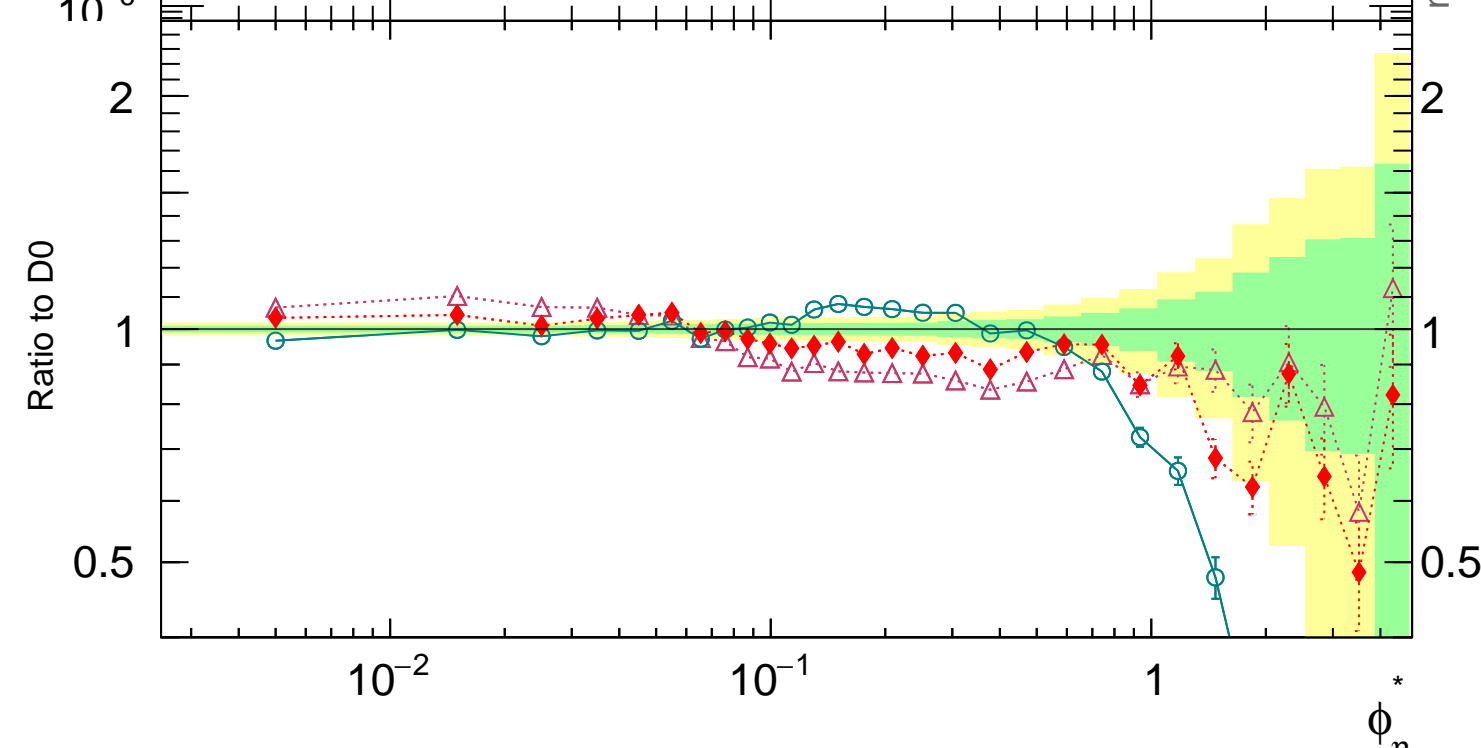

1960 GeV ppbar

Z (Drell-Yan)

D0_2010_S8821313

Rivet 3.1.0, ≥ 14M events
mcplots.cern.ch [arXiv:1306.3436]

ϕ_η^*