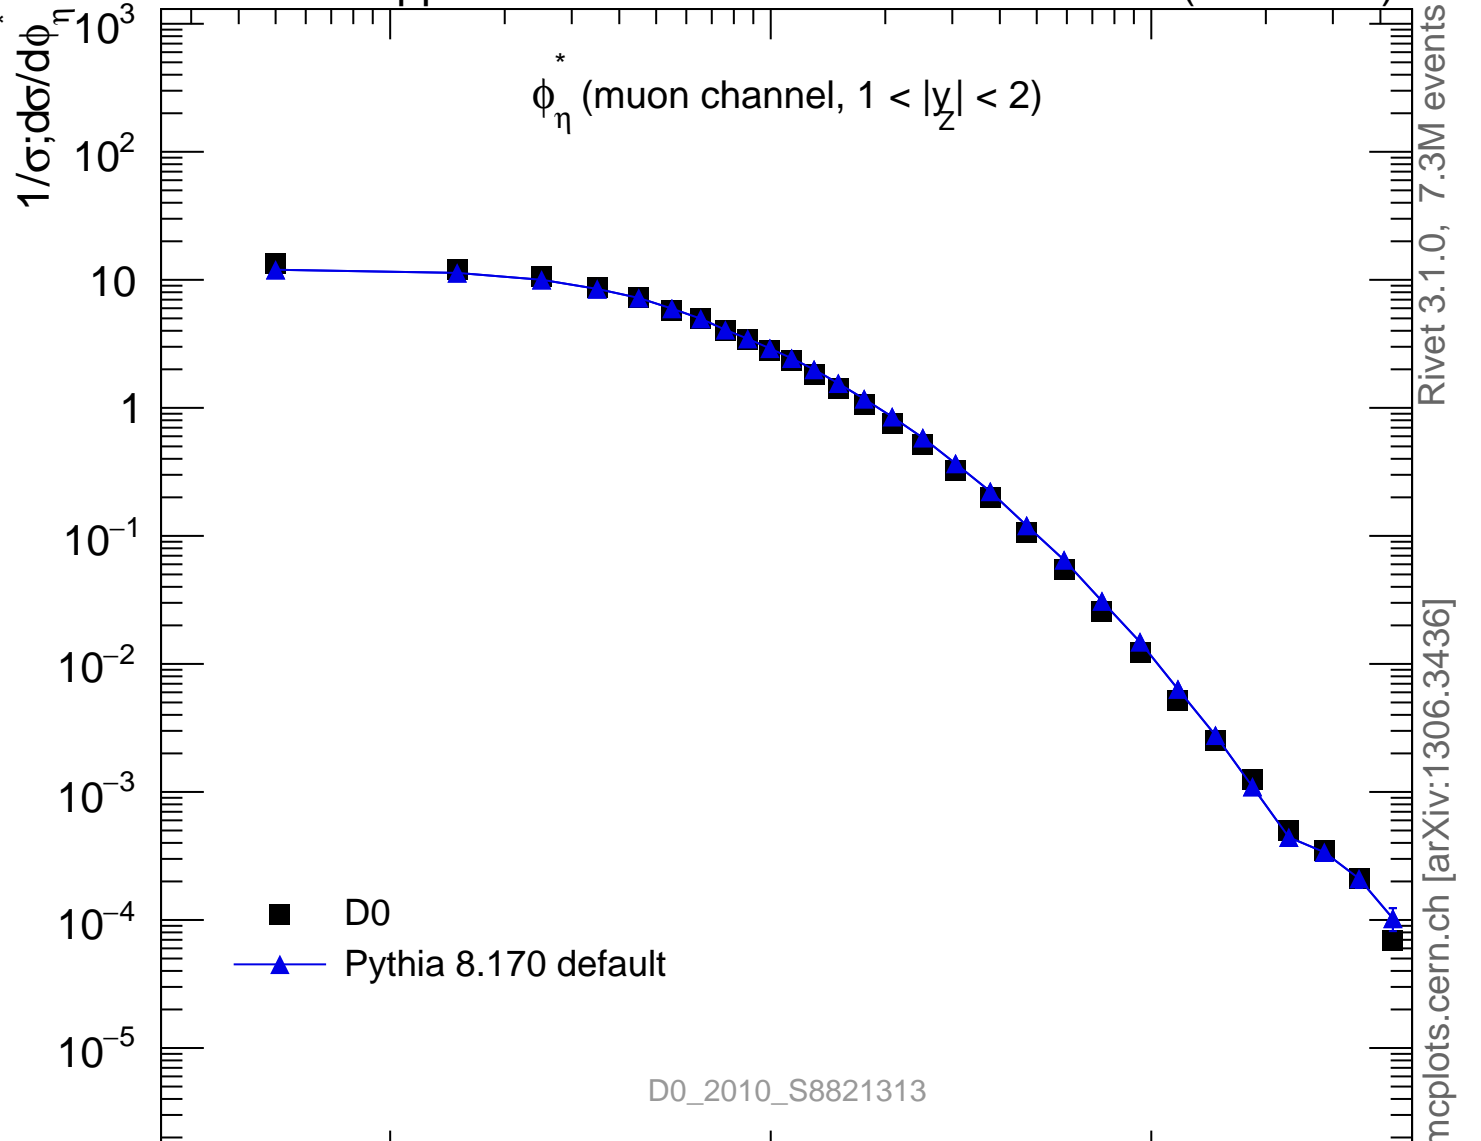

1960 GeV ppbar

Z (Drell-Yan)

Rivet 3.1.0, 7.3M events
mcplots.cern.ch [arXiv:1306.3436]