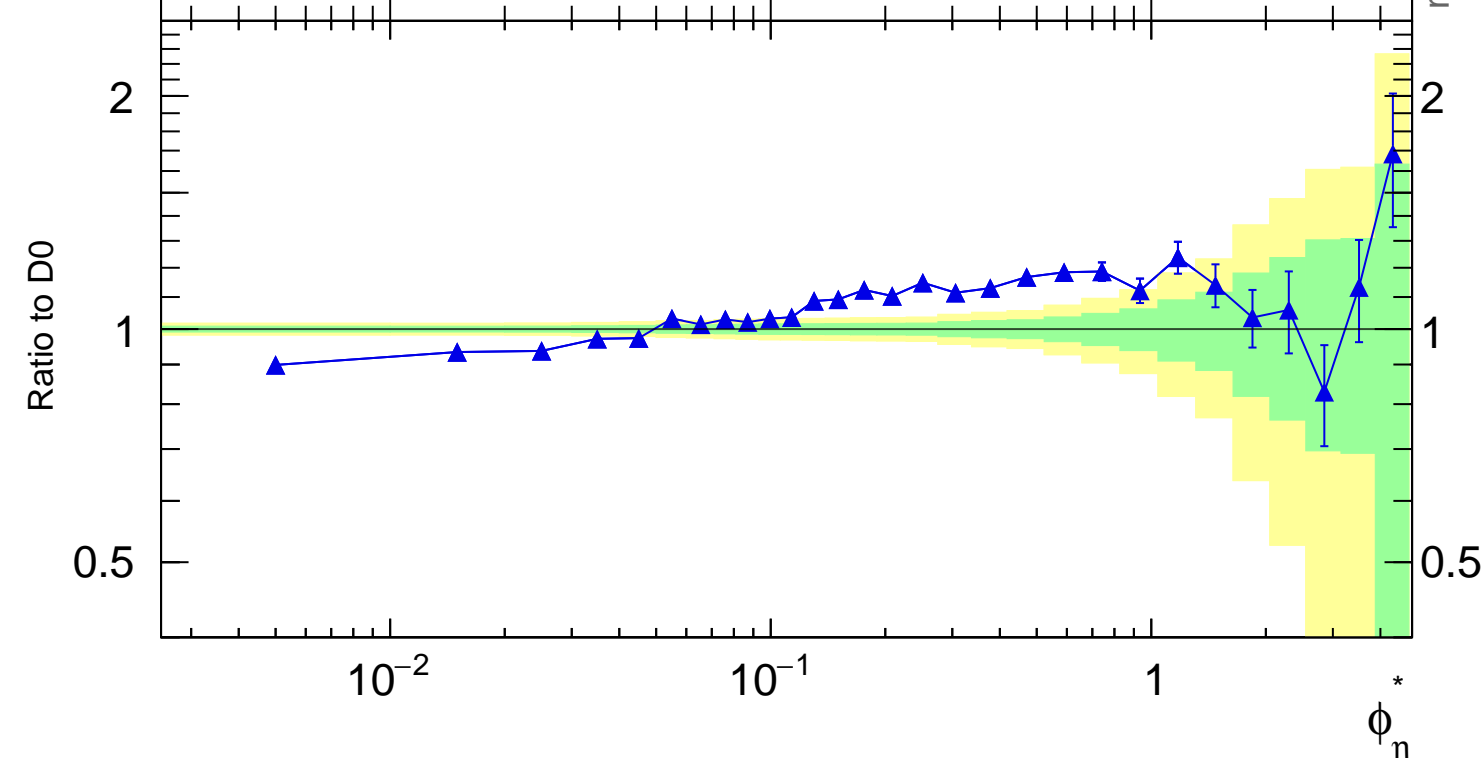

1960 GeV ppbar

Z (Drell-Yan)

Rivet 3.1.0, 7M events  
mcplots.cern.ch [arXiv:1306.3436]