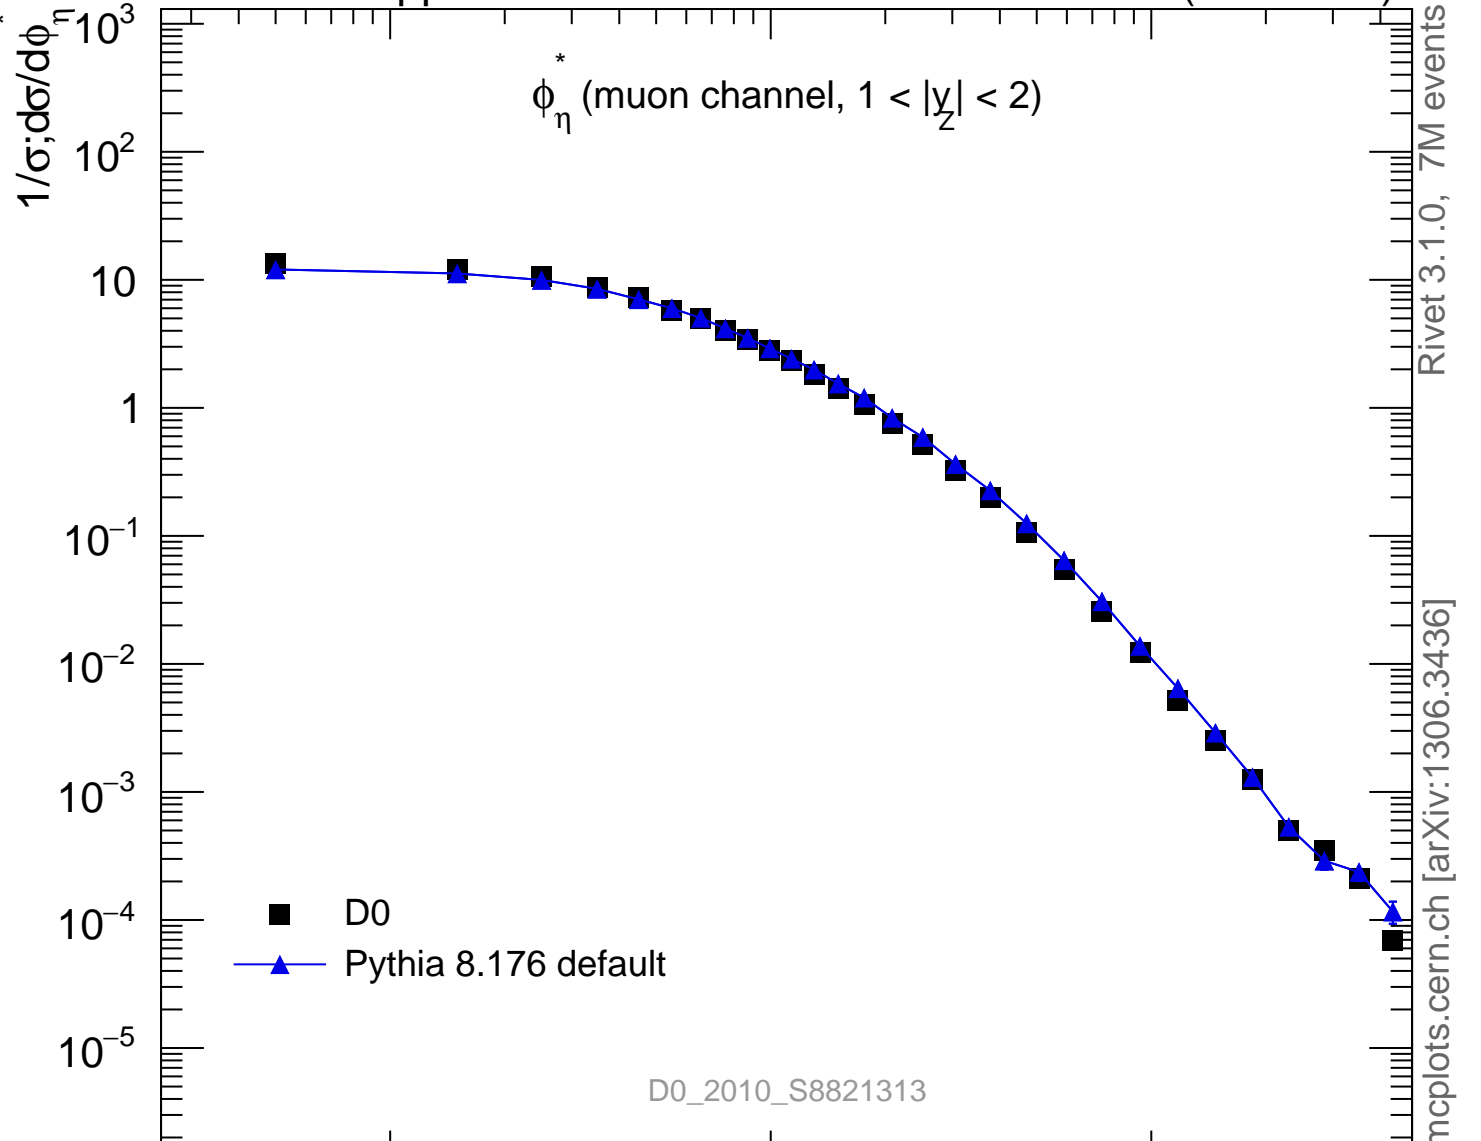

1960 GeV ppbar

Z (Drell-Yan)

Rivet 3.1.0, 7M events  
mcplots.cern.ch [arXiv:1306.3436]