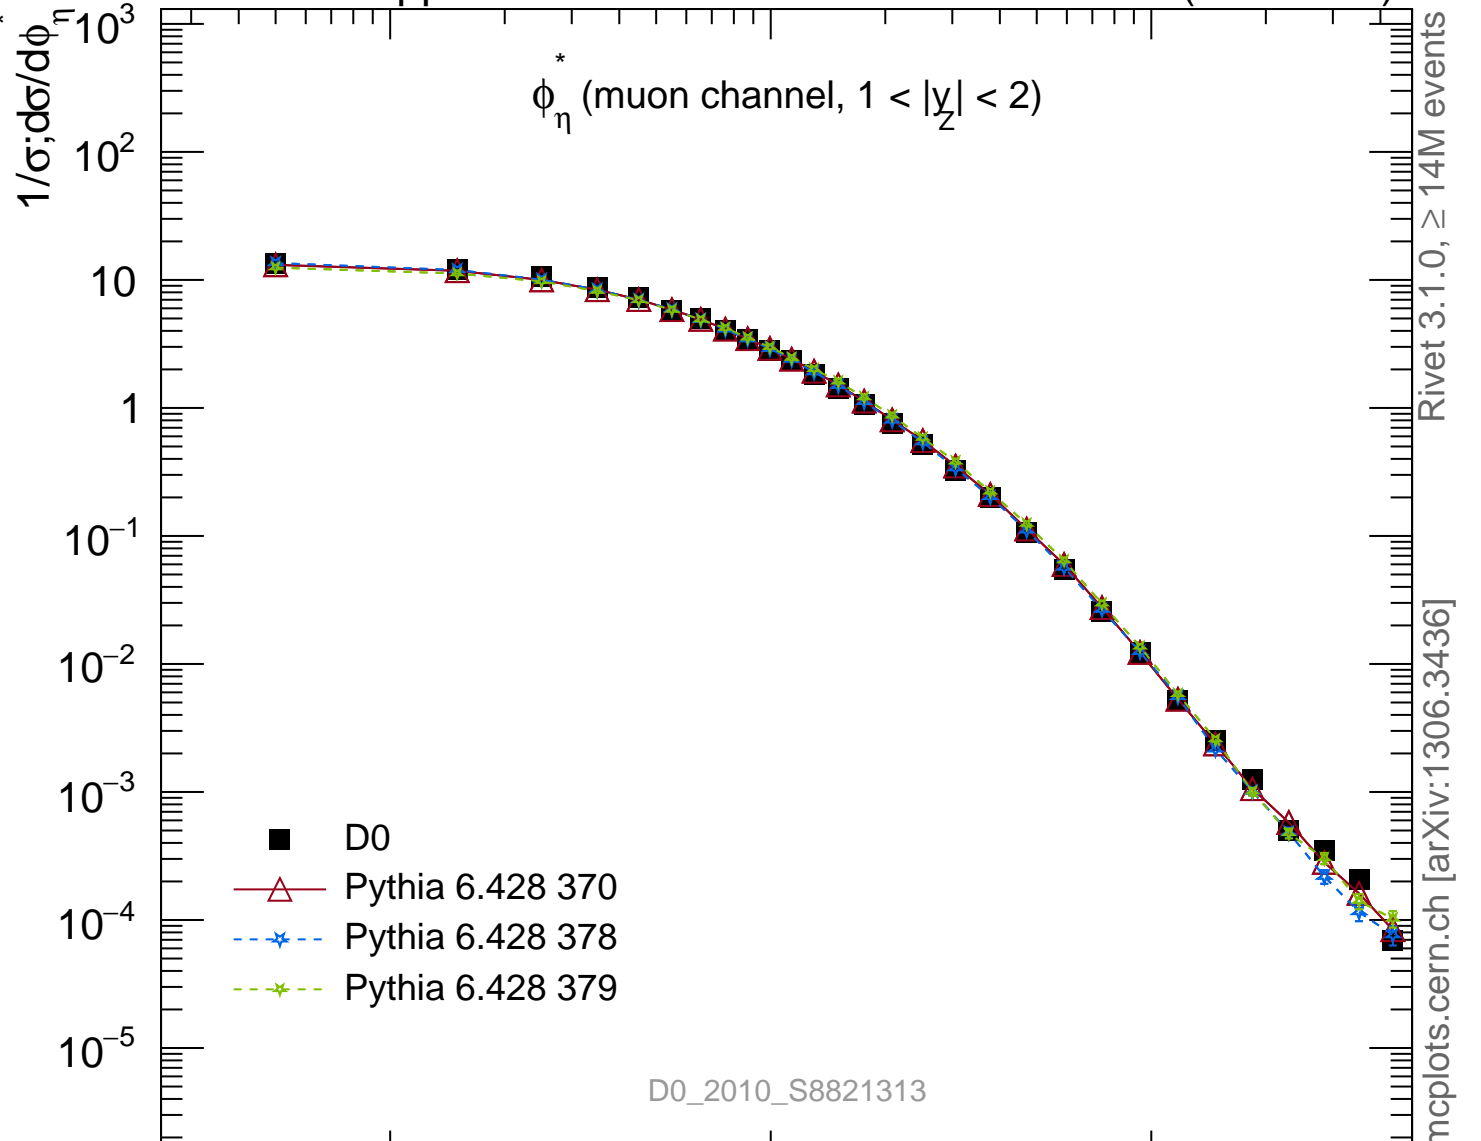

1960 GeV ppbar

Z (Drell-Yan)

Rivet 3.1.0, ≥ 14M events
mcplots.cern.ch [arXiv:1306.3436]