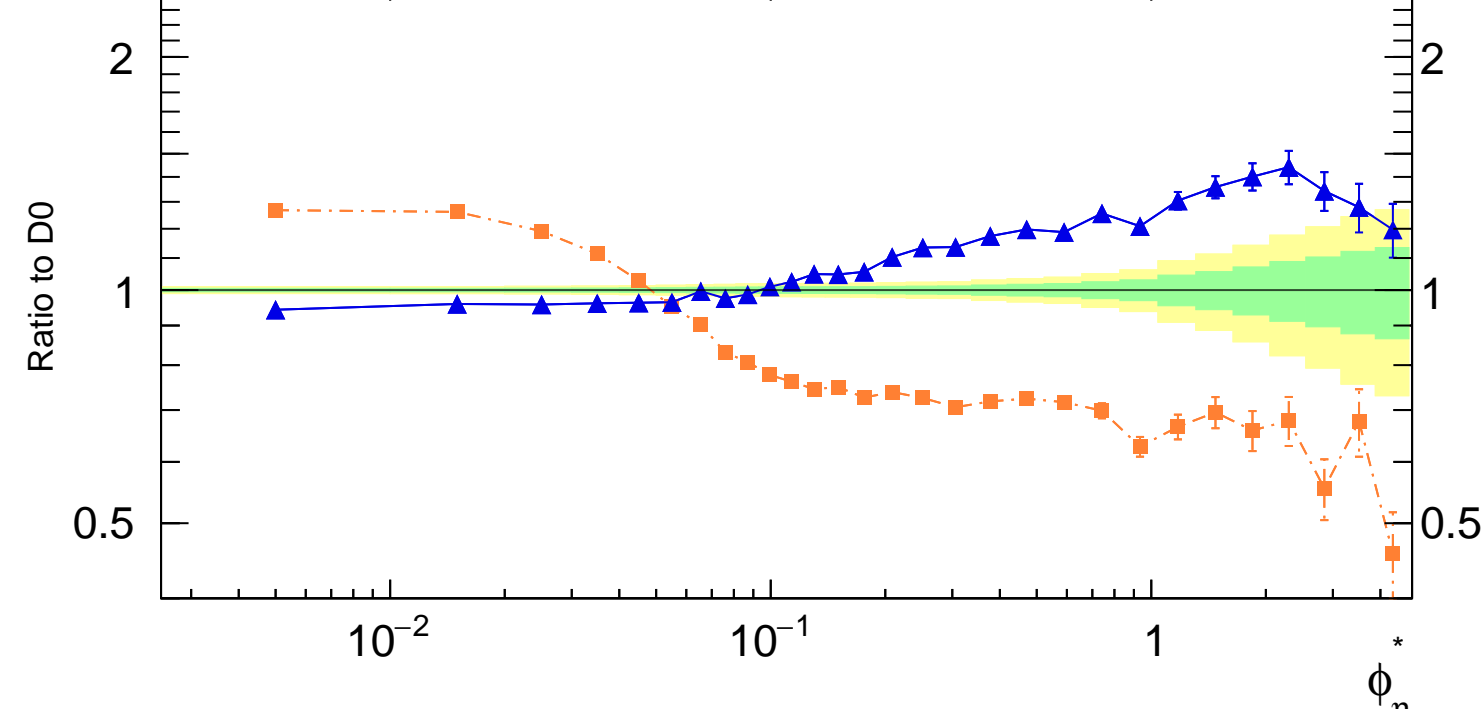

1960 GeV ppbar

Z (Drell-Yan)

Rivet 3.1.0, ≥ 7.3M events

mcplots.cern.ch [arXiv:1306.3436]