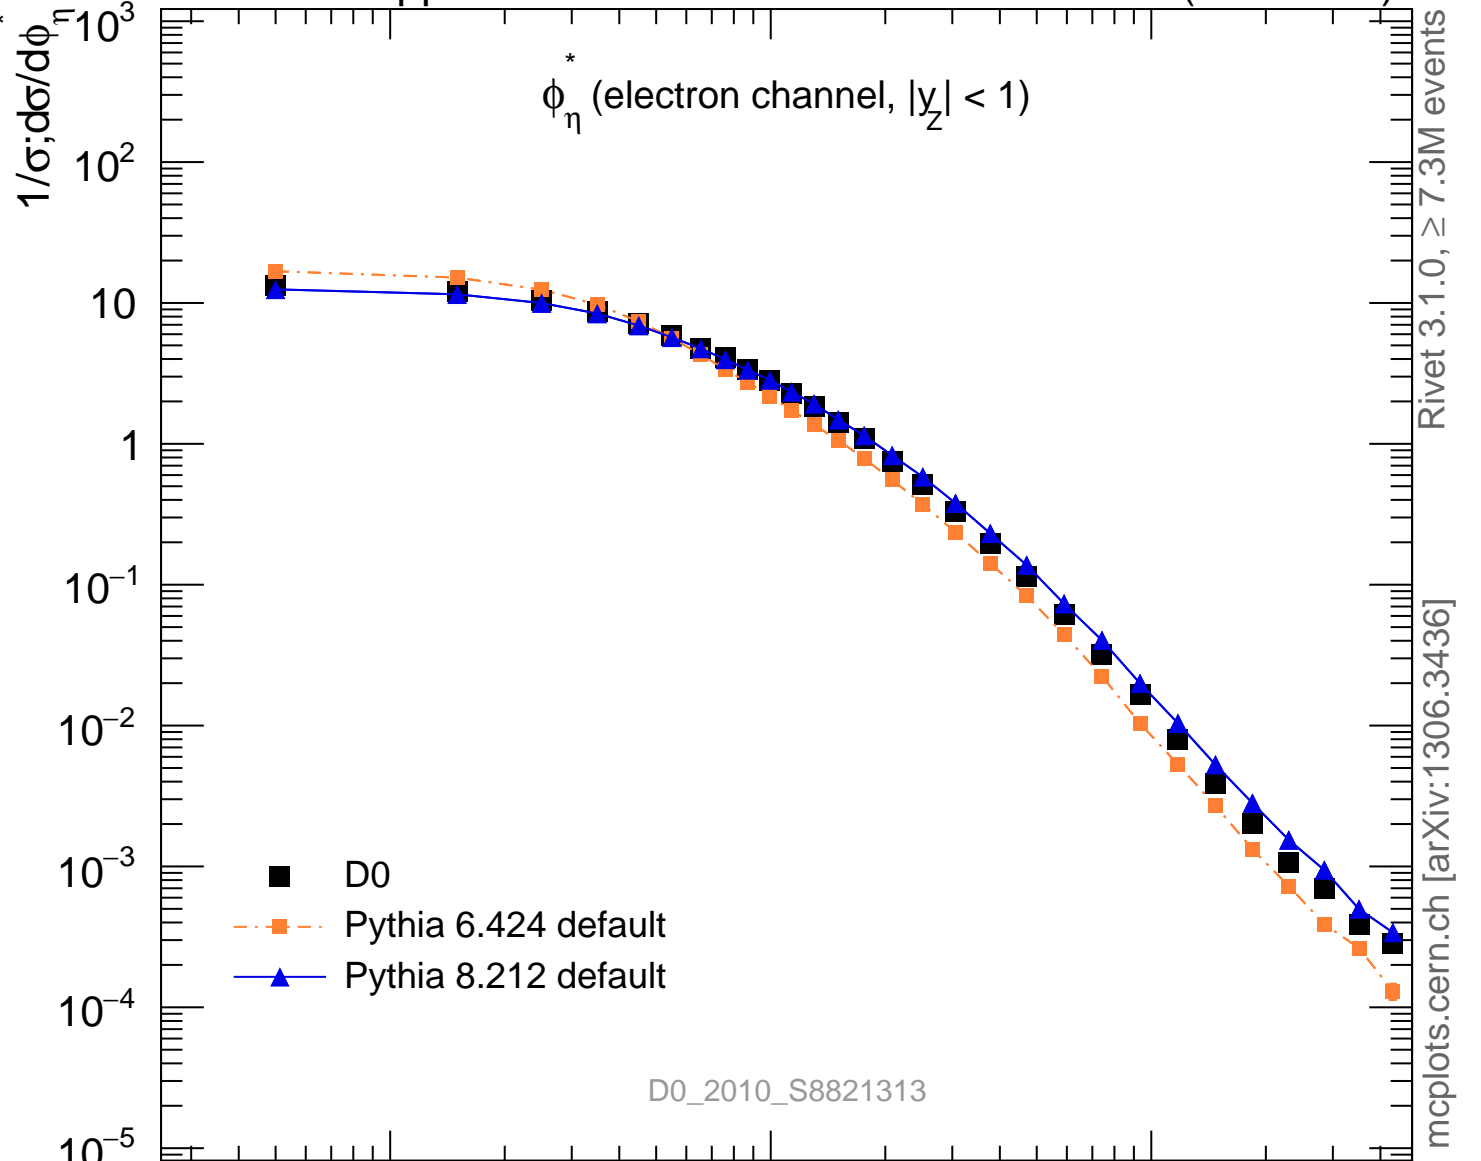

1960 GeV ppbar

Z (Drell-Yan)

Rivet 3.1.0, ≥ 7.3M events

mcplots.cern.ch [arXiv:1306.3436]