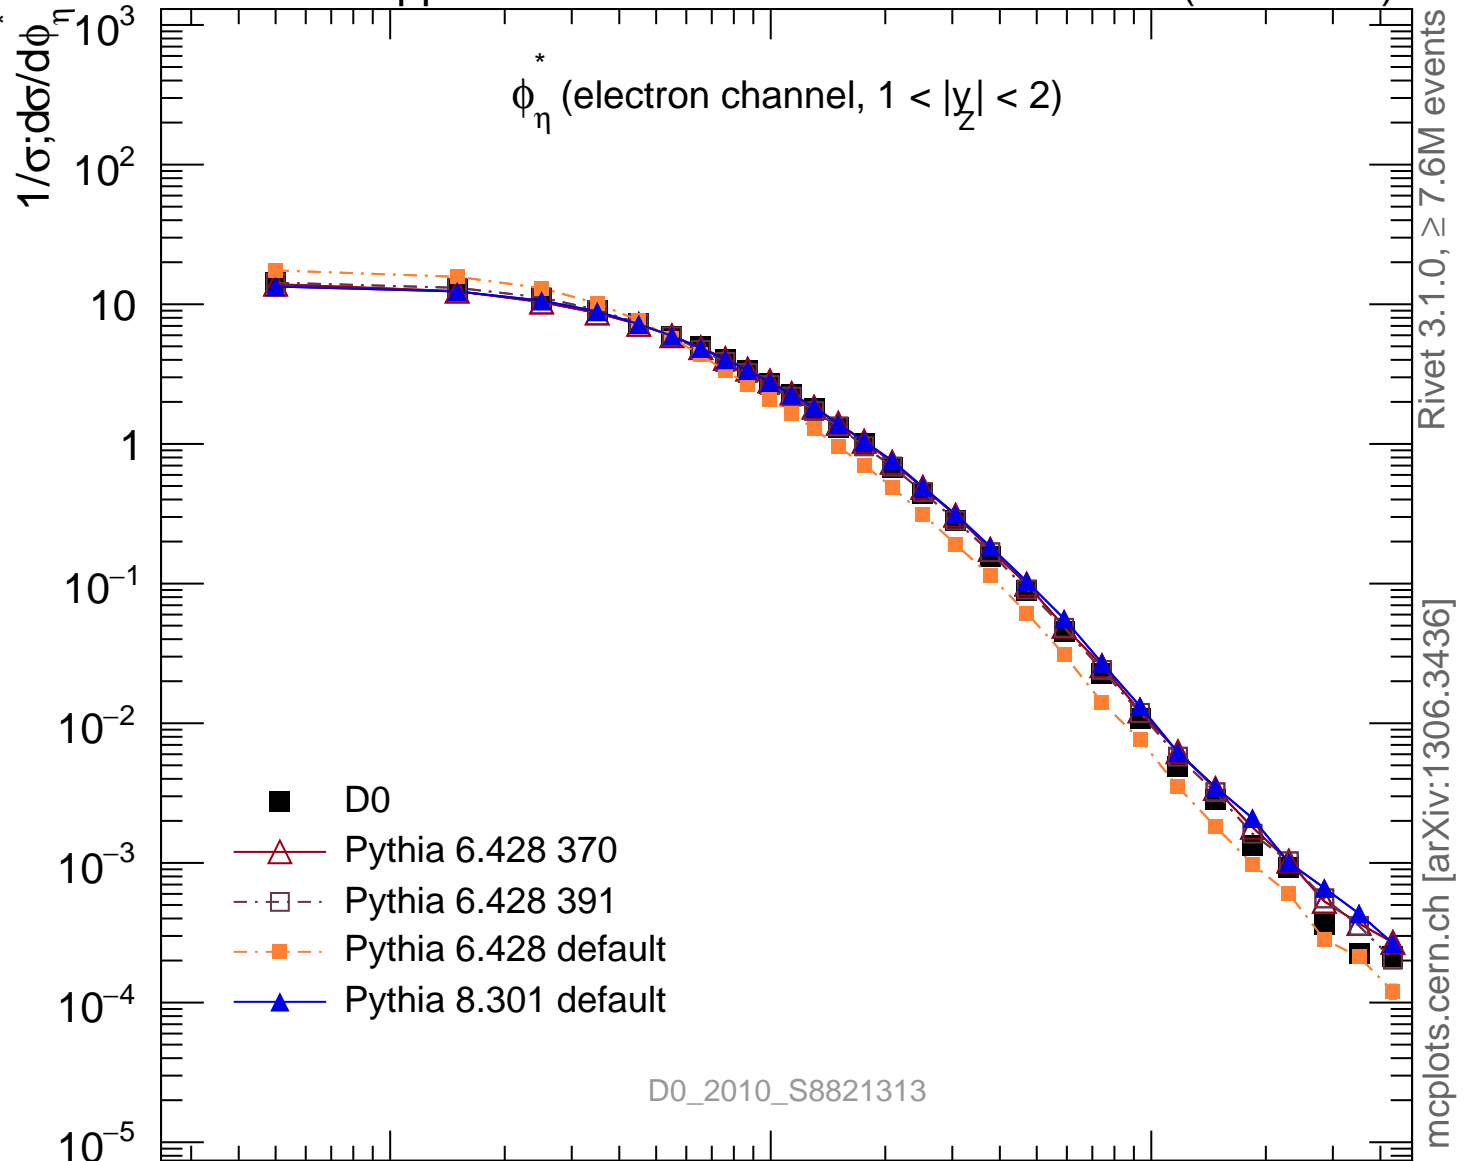

1960 GeV ppbar

Z (Drell-Yan)

Rivet 3.1.0, ≥ 7.6 M events