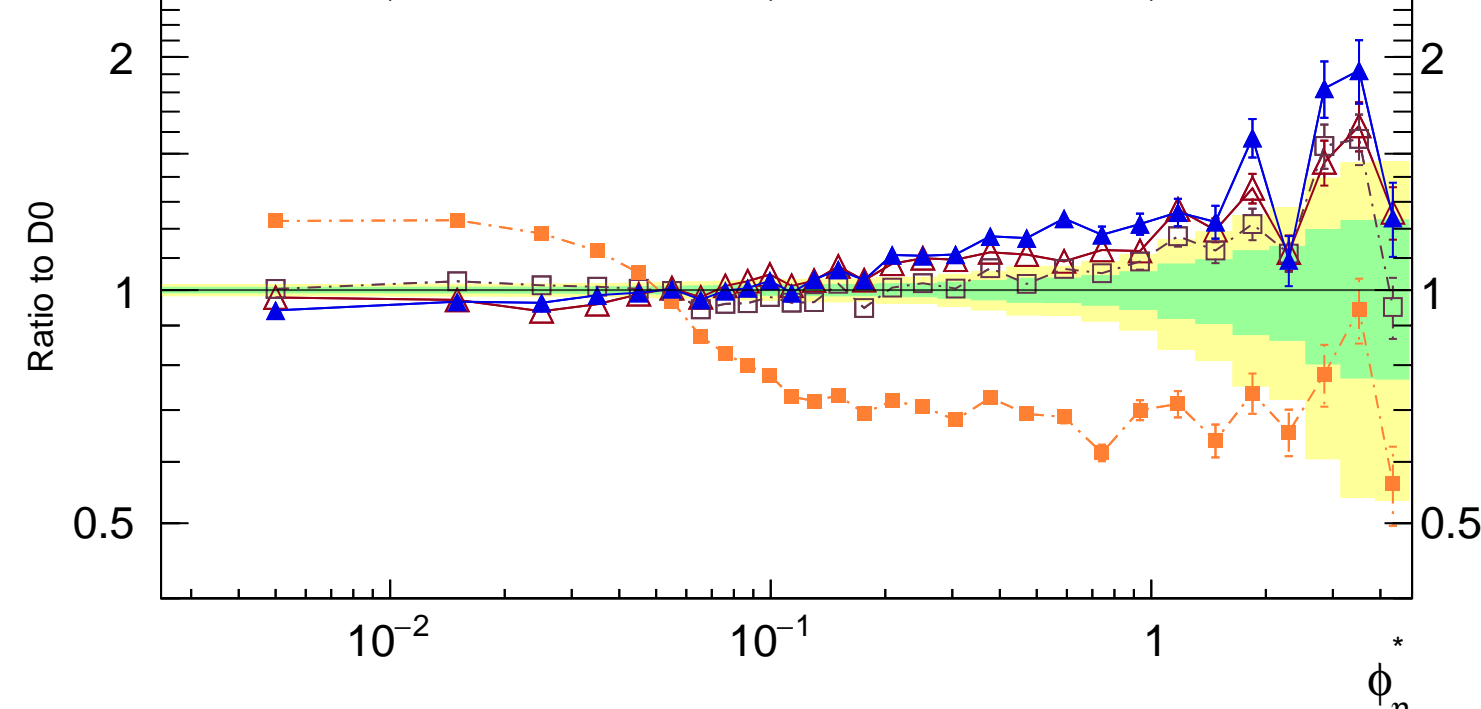

1960 GeV ppbar

Z (Drell-Yan)

Rivet 3.1.0, ≥ 7.6 M events