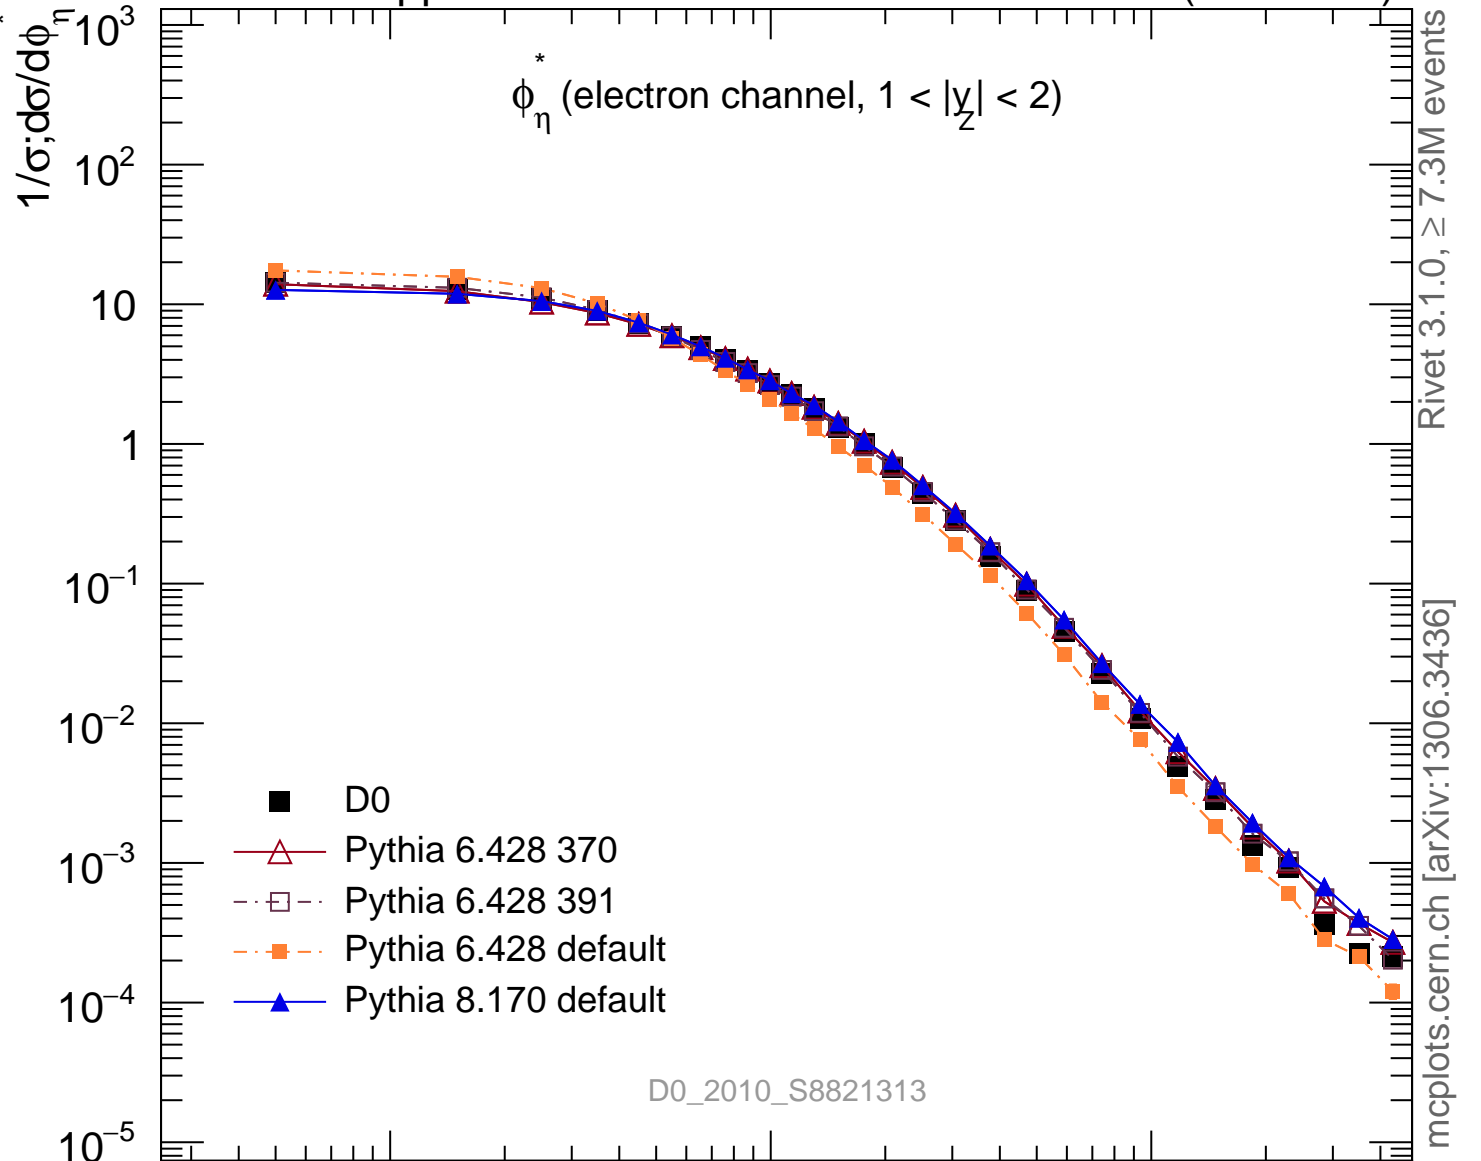

1960 GeV ppbar

Z (Drell-Yan)

Rivet 3.1.0,  $\geq 7.3$ M events  
 mcplots.cern.ch [arXiv:1306.3436]