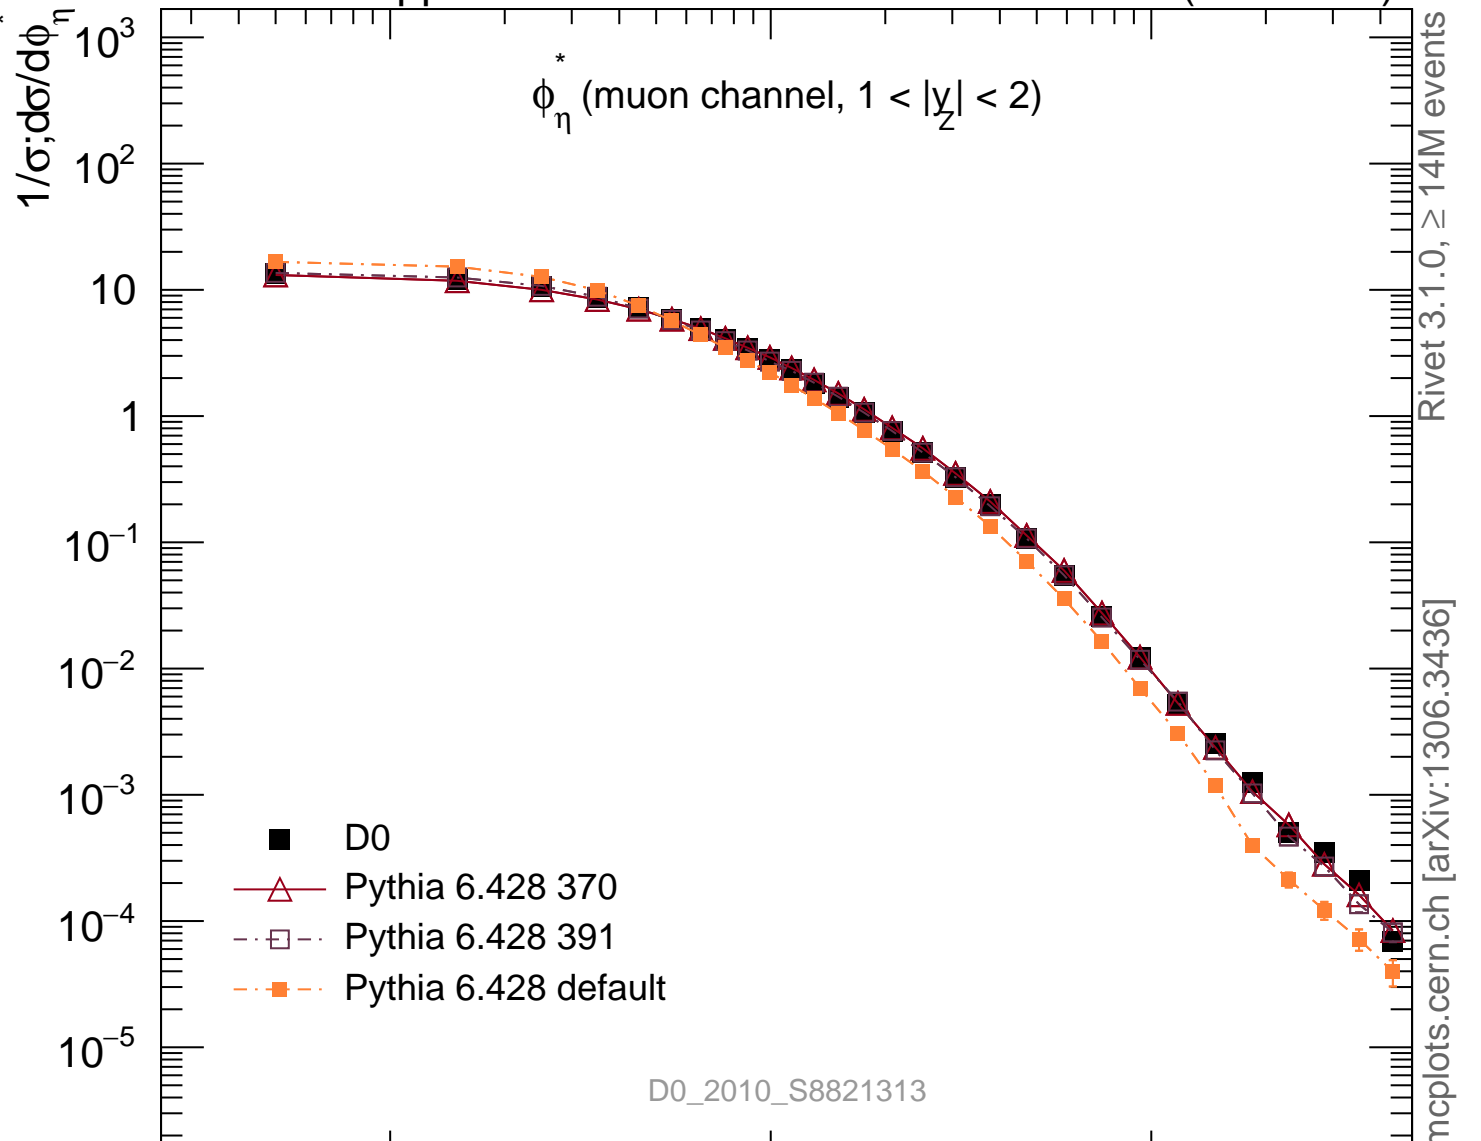

1960 GeV ppbar

Z (Drell-Yan)

Rivet 3.1.0, ≥ 14M events  
mcplots.cern.ch [arXiv:1306.3436]