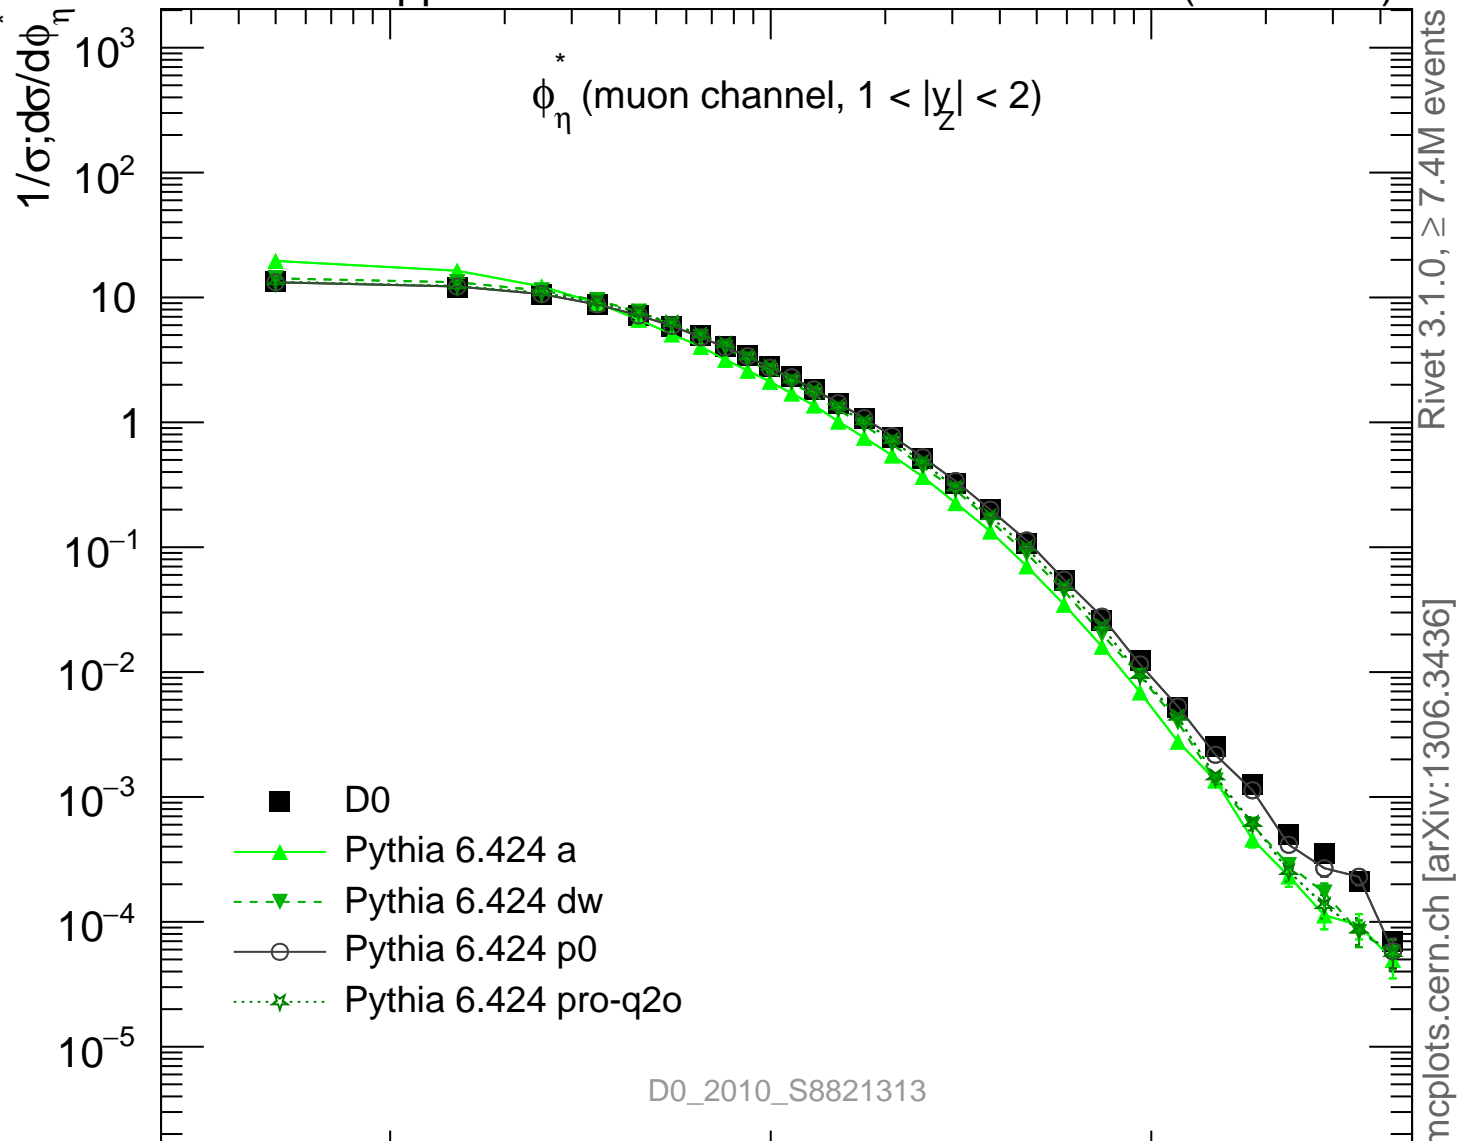

1960 GeV ppbar

Z (Drell-Yan)

Rivet 3.1.0, ≥ 7.4 M events
mcplots.cern.ch [arXiv:1306.3436]