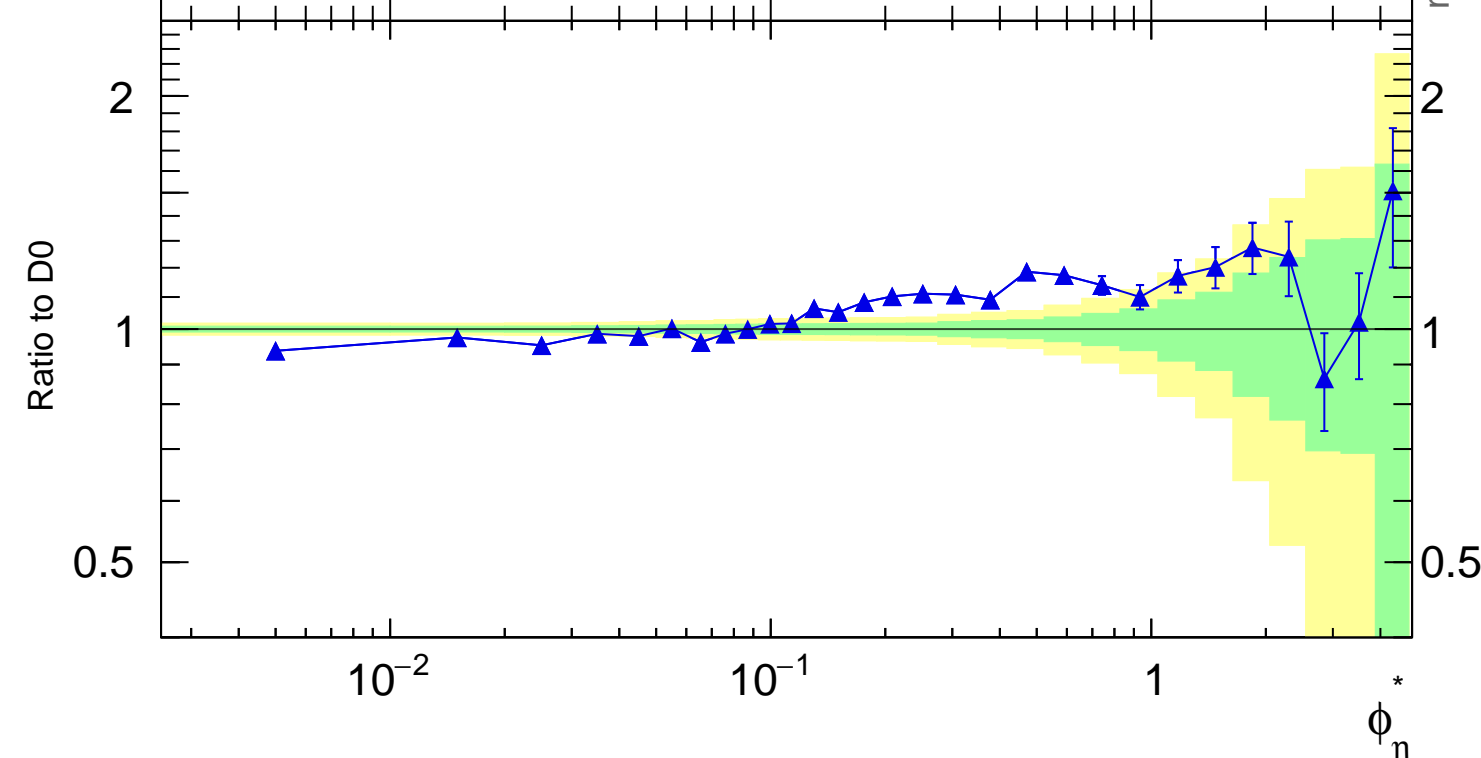

1960 GeV ppbar

Z (Drell-Yan)

Rivet 3.1.0, 7.2M events
mcplots.cern.ch [arXiv:1306.3436]