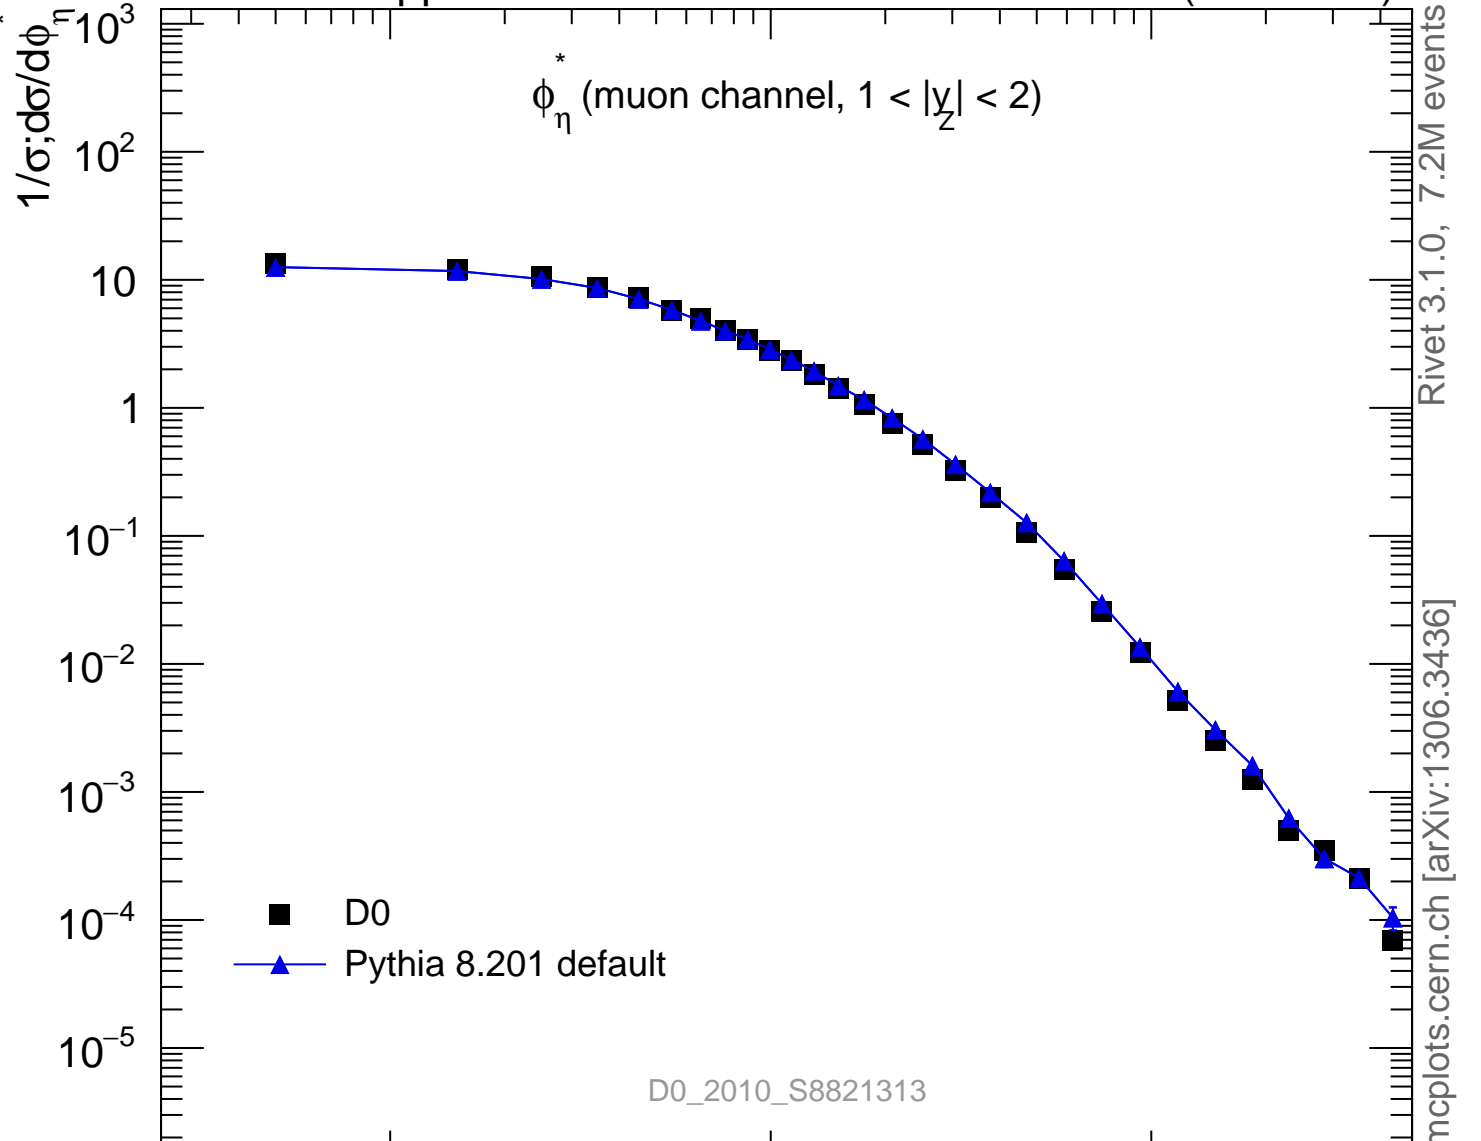

1960 GeV ppbar

Z (Drell-Yan)

Rivet 3.1.0, 7.2M events
mcplots.cern.ch [arXiv:1306.3436]