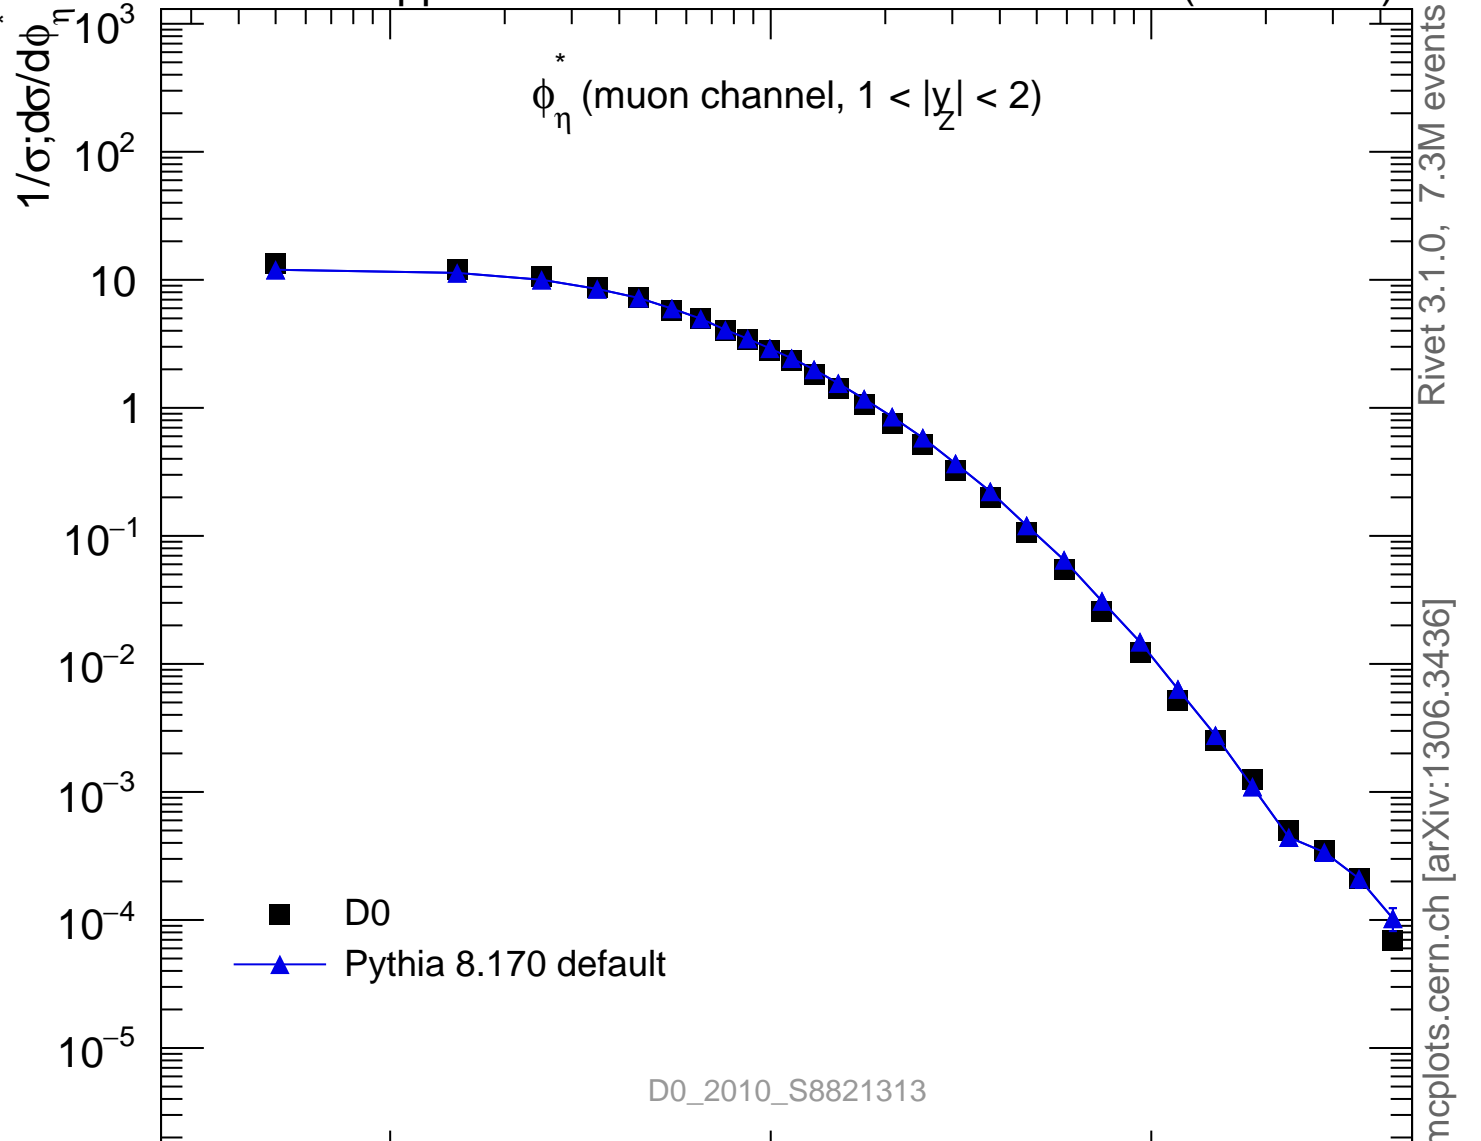

1960 GeV ppbar

Z (Drell-Yan)

Rivet 3.1.0, 7.3M events  
mcplots.cern.ch [arXiv:1306.3436]