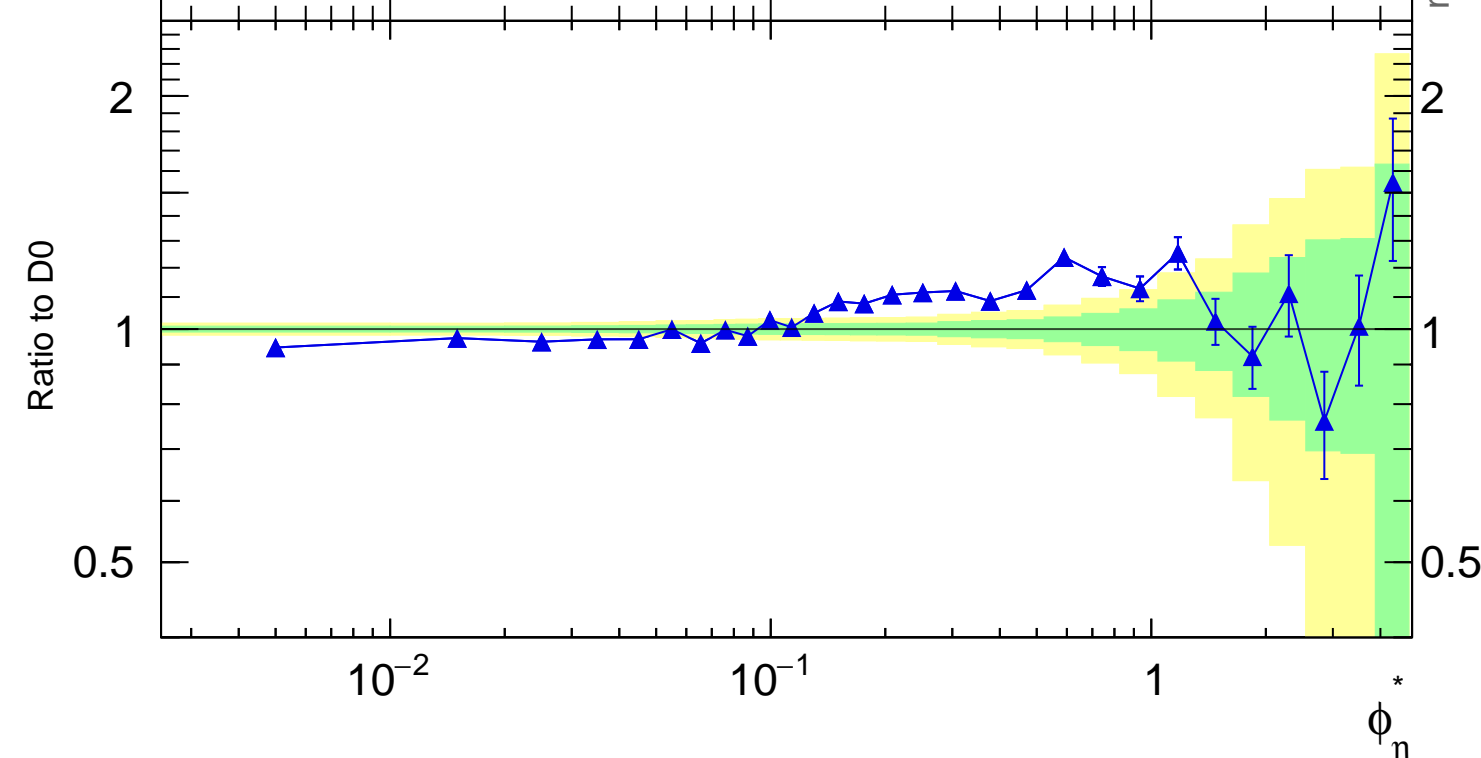

1960 GeV ppbar

Z (Drell-Yan)

Rivet 3.1.0, 6.8M events
mcplots.cern.ch [arXiv:1306.3436]