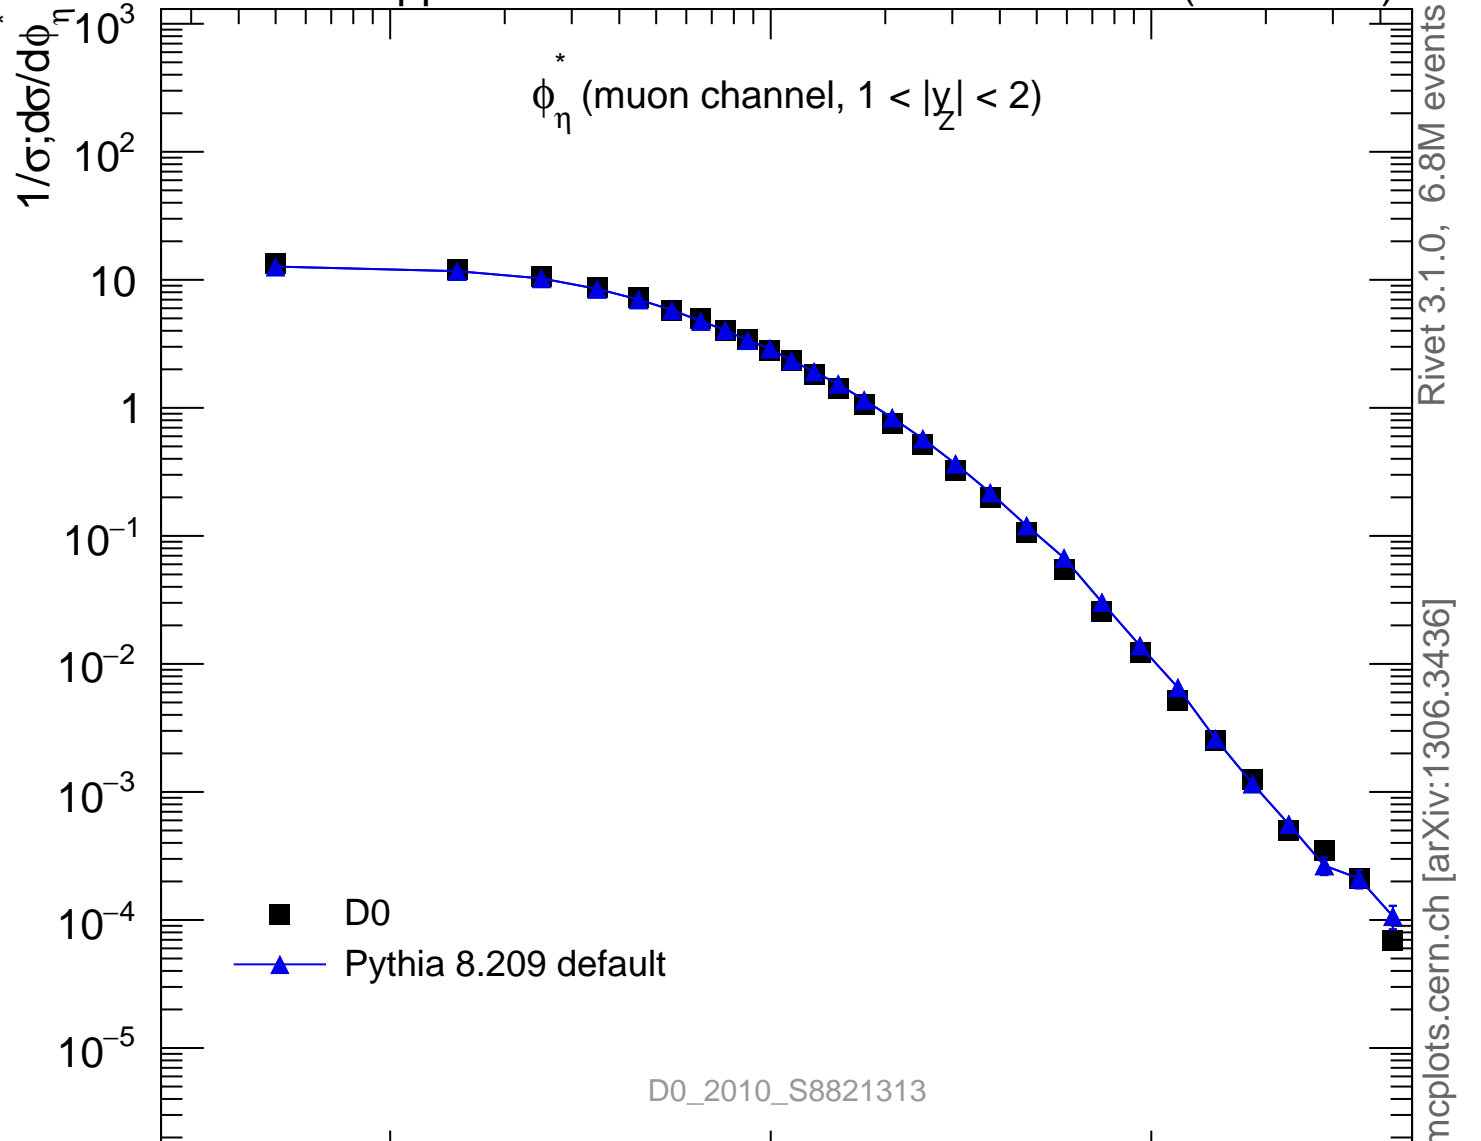

1960 GeV ppbar

Z (Drell-Yan)

Rivet 3.1.0, 6.8M events
mcplots.cern.ch [arXiv:1306.3436]