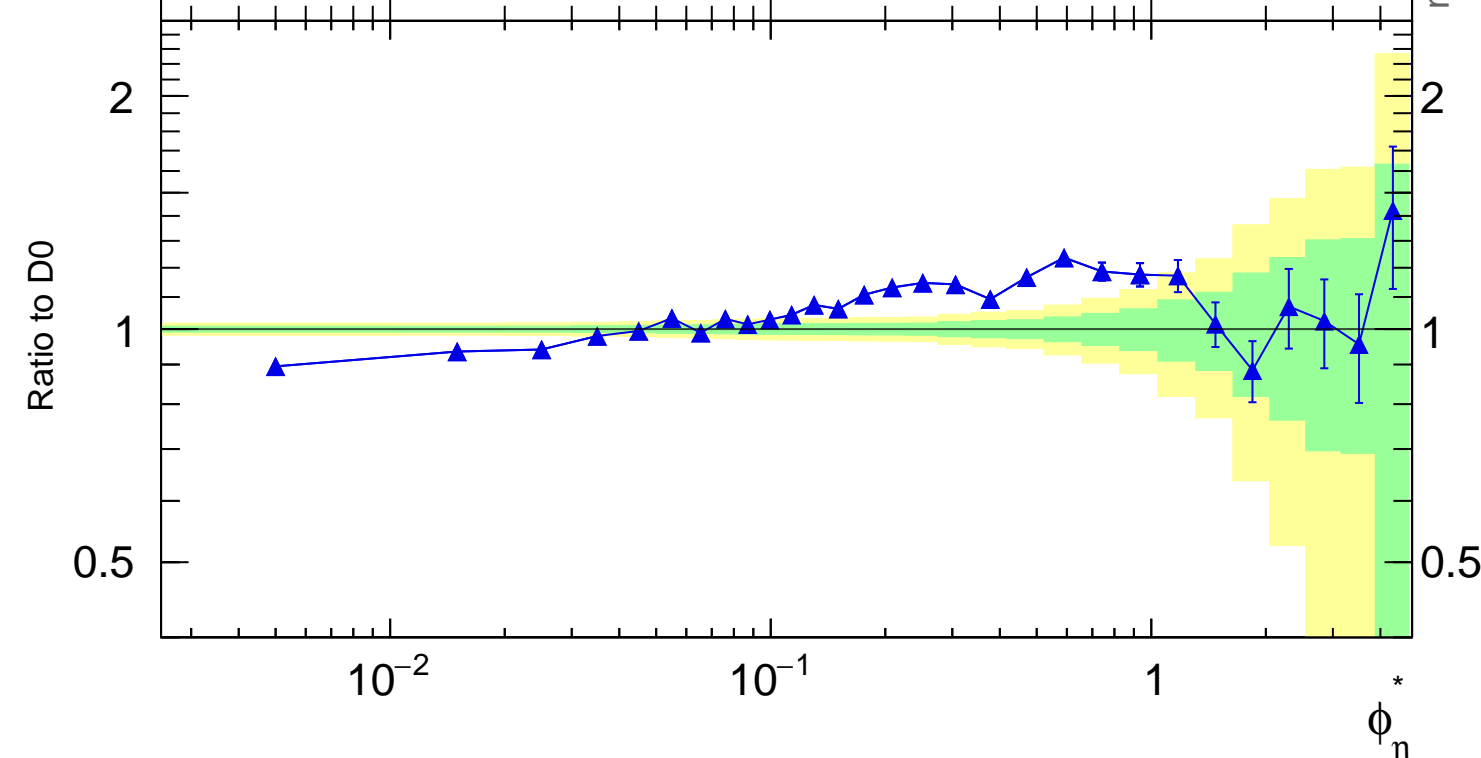

1960 GeV ppbar

Z (Drell-Yan)

Rivet 3.1.0, 7.3M events
mcplots.cern.ch [arXiv:1306.3436]

ϕ_η^*