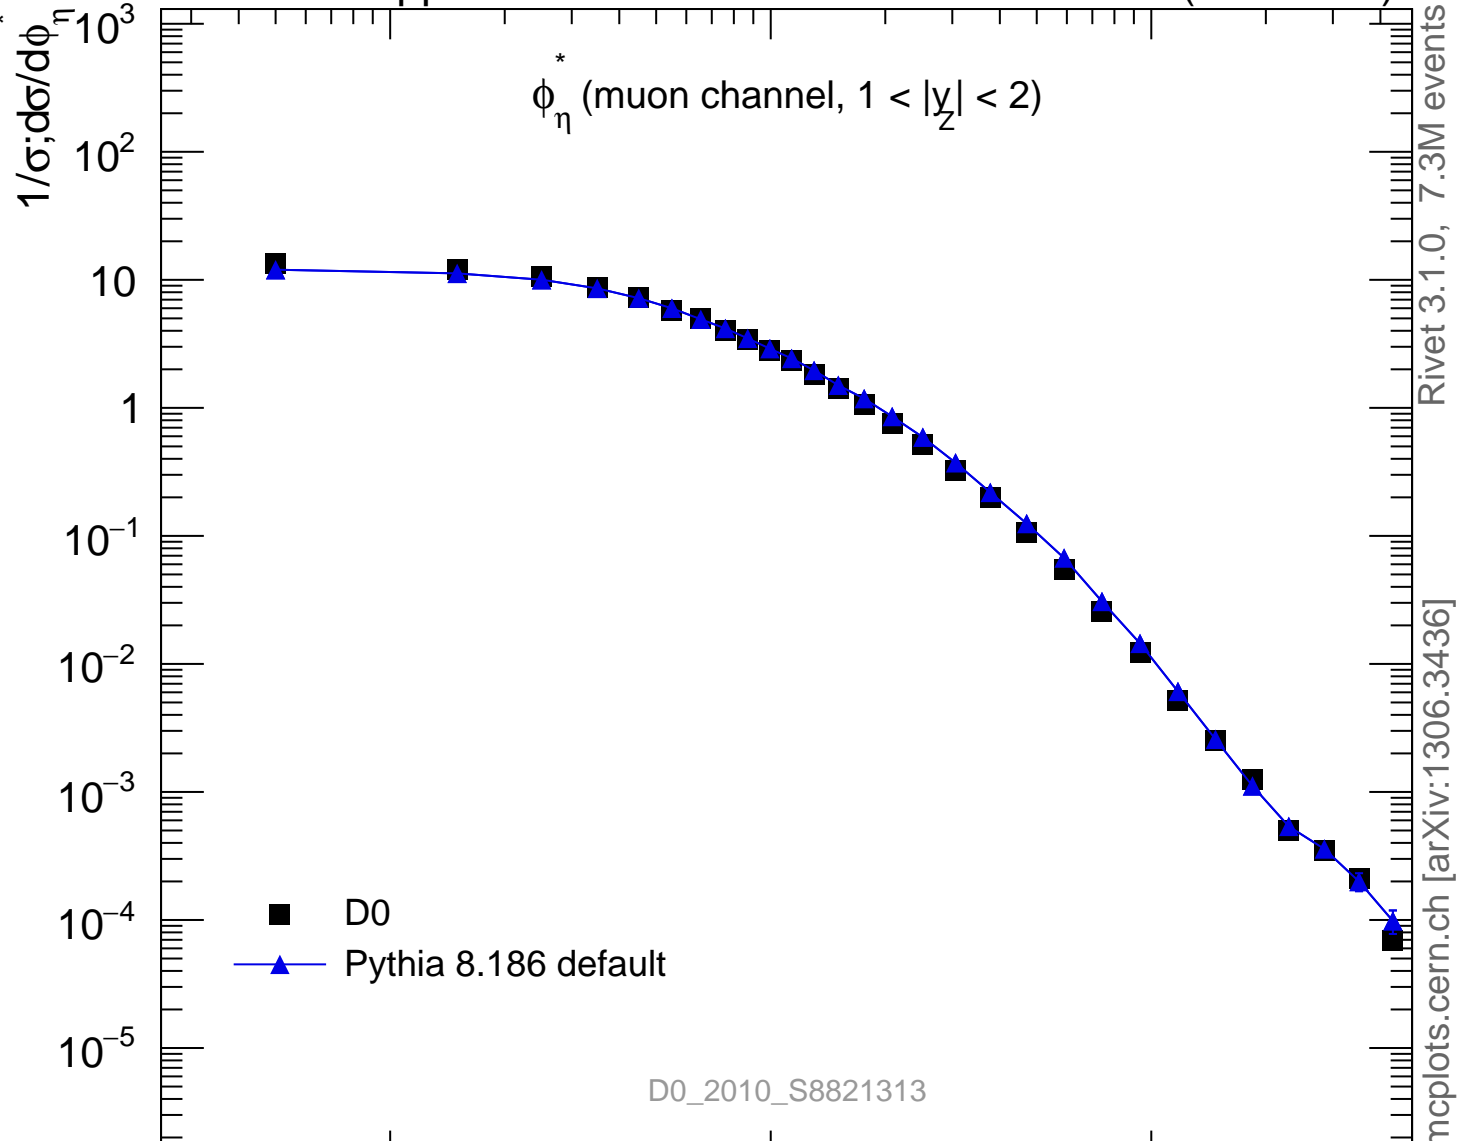

1960 GeV ppbar

Z (Drell-Yan)

Rivet 3.1.0, 7.3M events
mcplots.cern.ch [arXiv:1306.3436]

ϕ_η^*