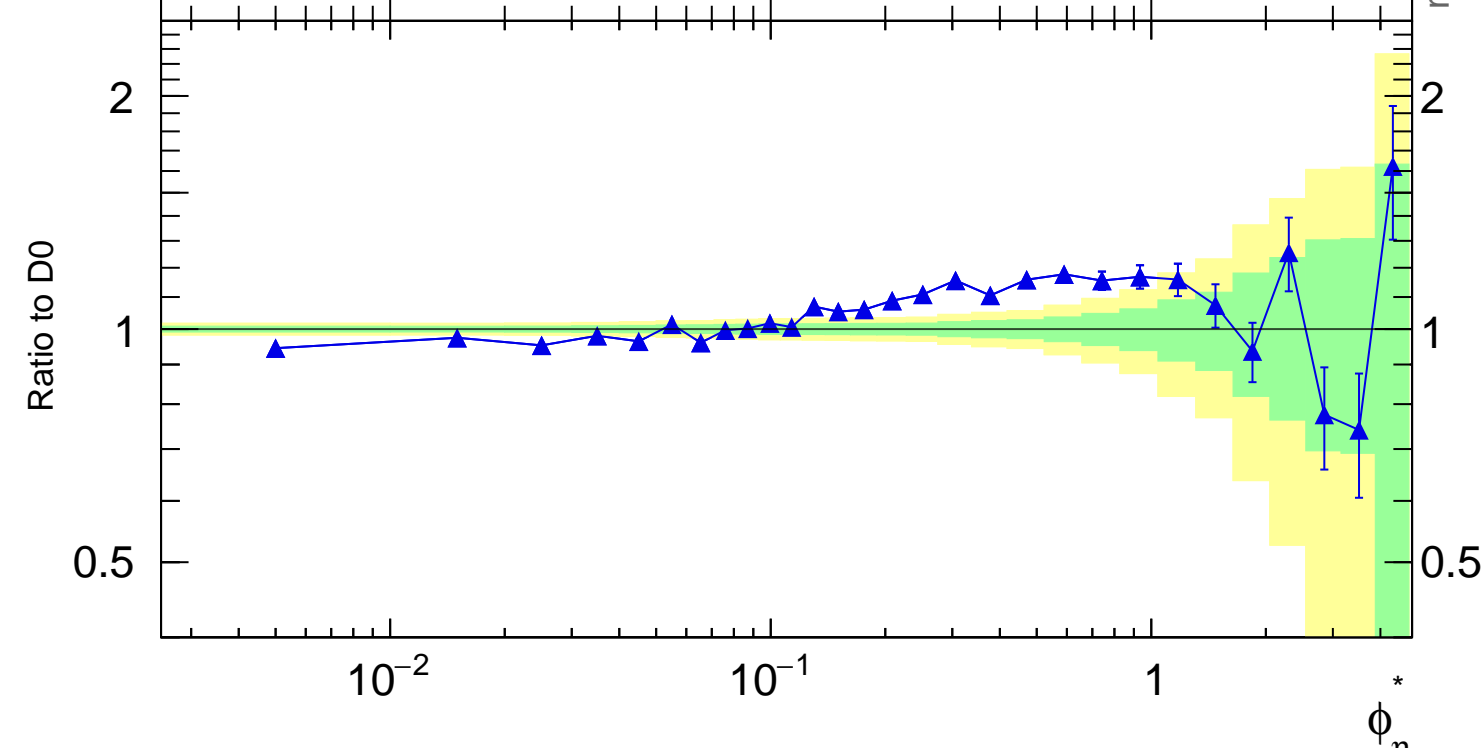

1960 GeV ppbar

Z (Drell-Yan)

Rivet 3.1.0, 7.3M events

mcplots.cern.ch [arXiv:1306.3436]