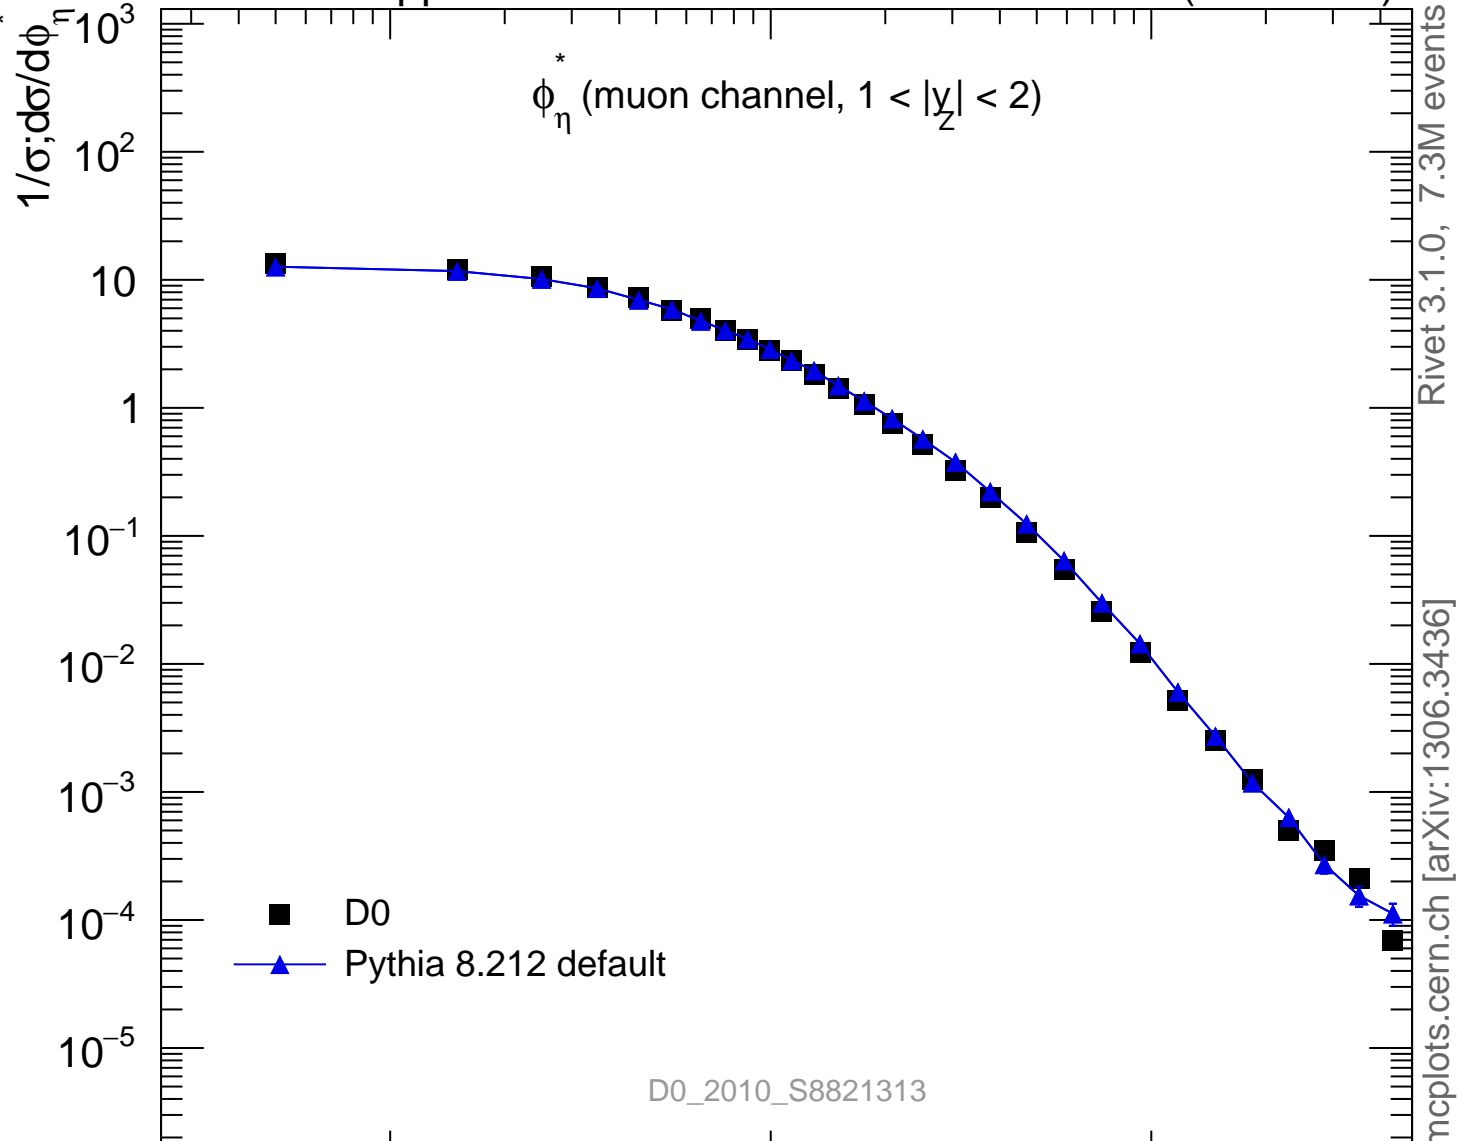

1960 GeV ppbar

Z (Drell-Yan)

Rivet 3.1.0, 7.3M events

mcplots.cern.ch [arXiv:1306.3436]