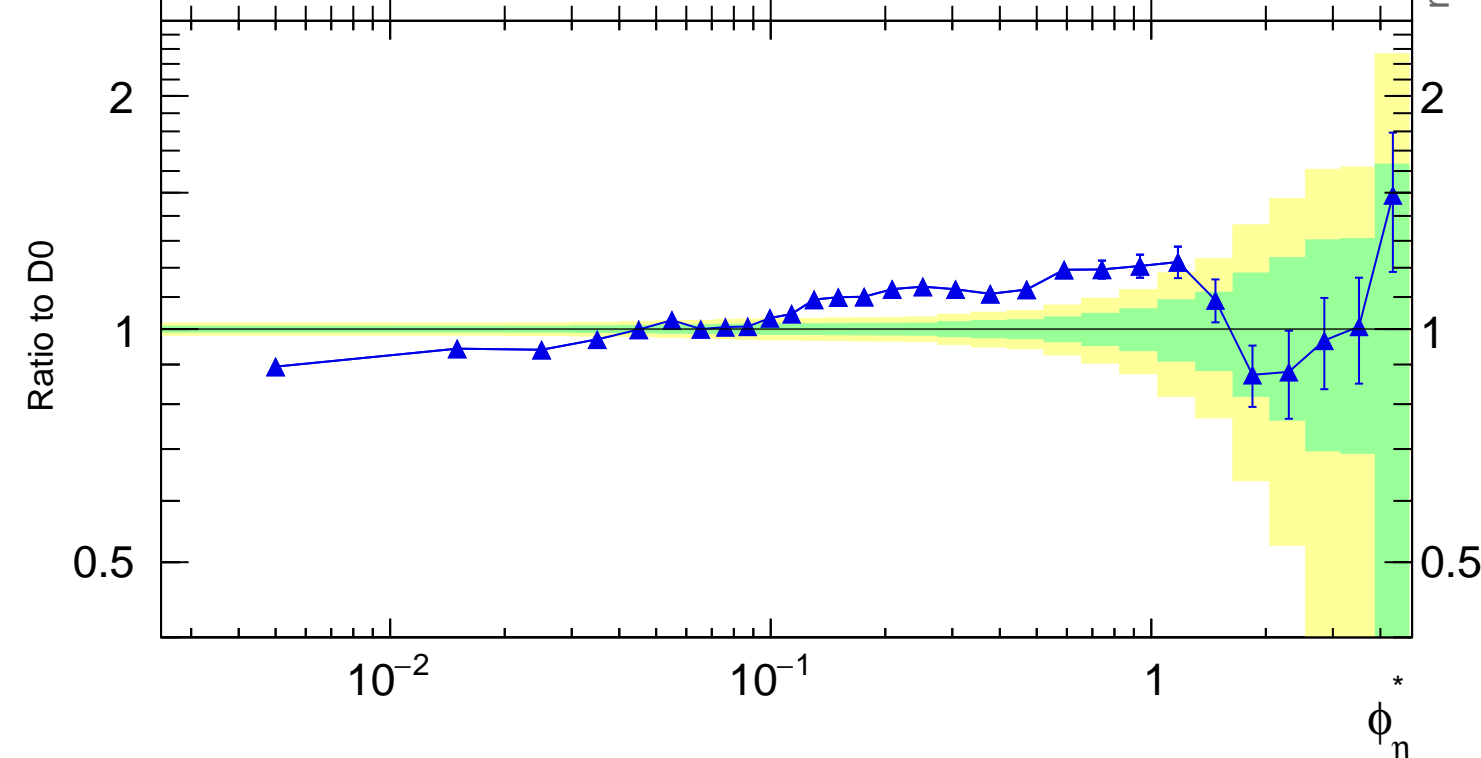

1960 GeV ppbar

Z (Drell-Yan)

Rivet 3.1.0, 7.3M events

ϕ_η^*