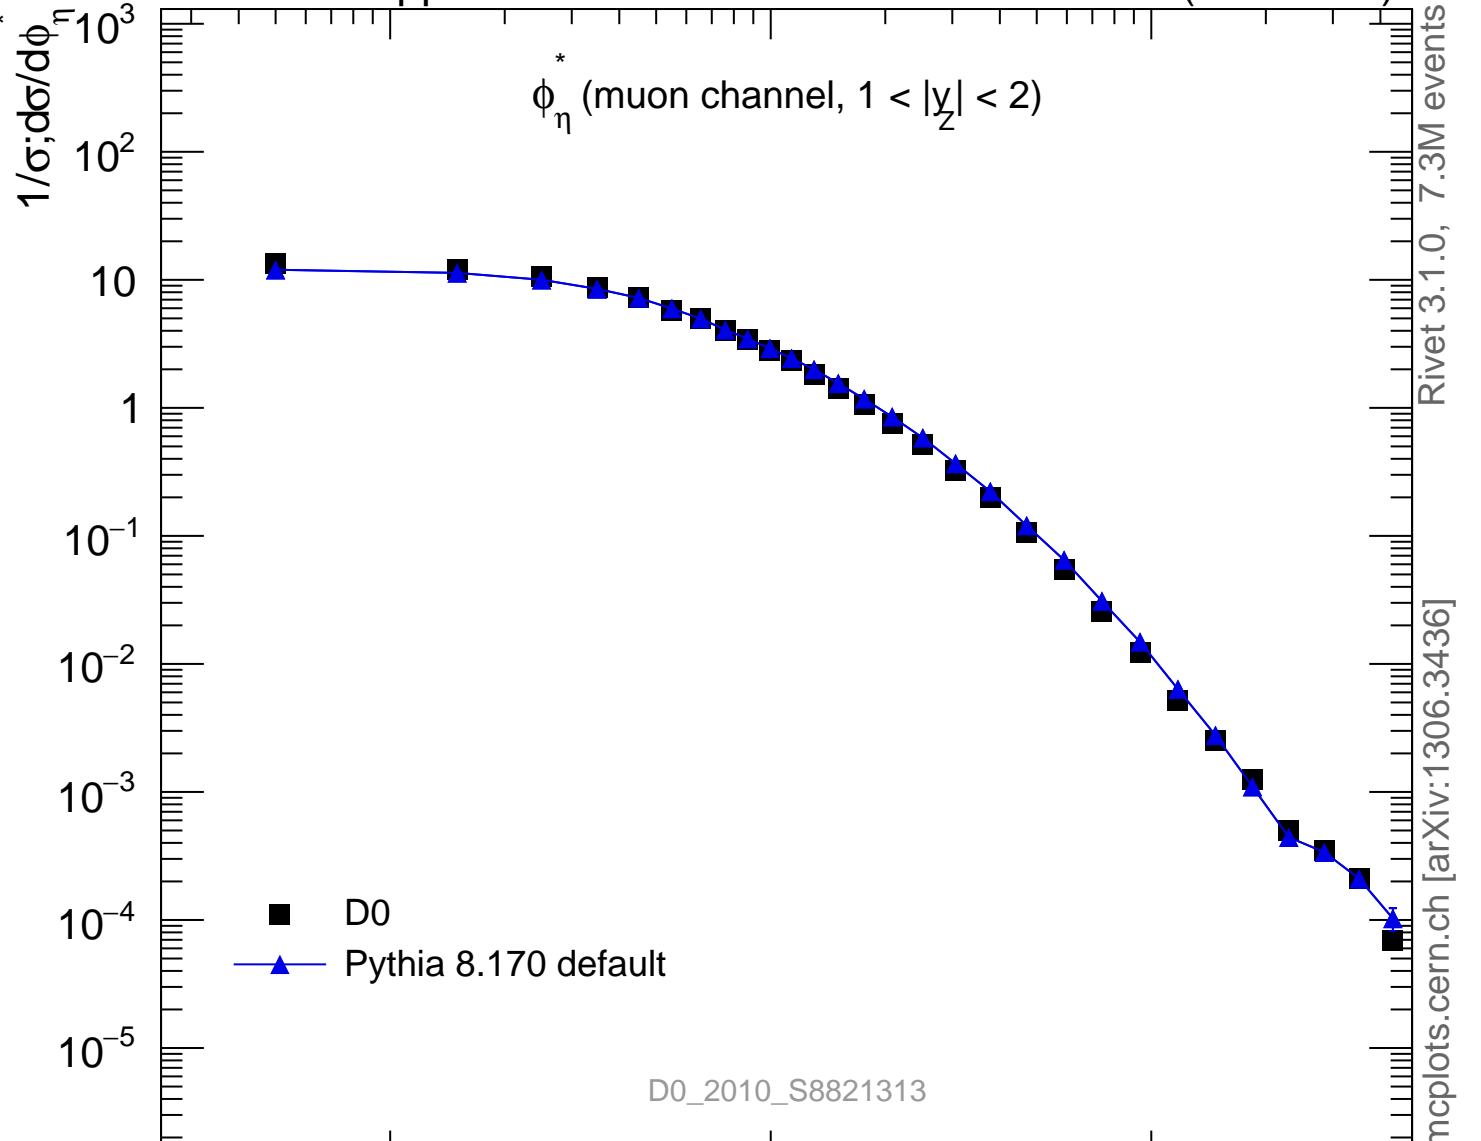

1960 GeV ppbar

Z (Drell-Yan)

Rivet 3.1.0, 7.3M events

ϕ_η^*