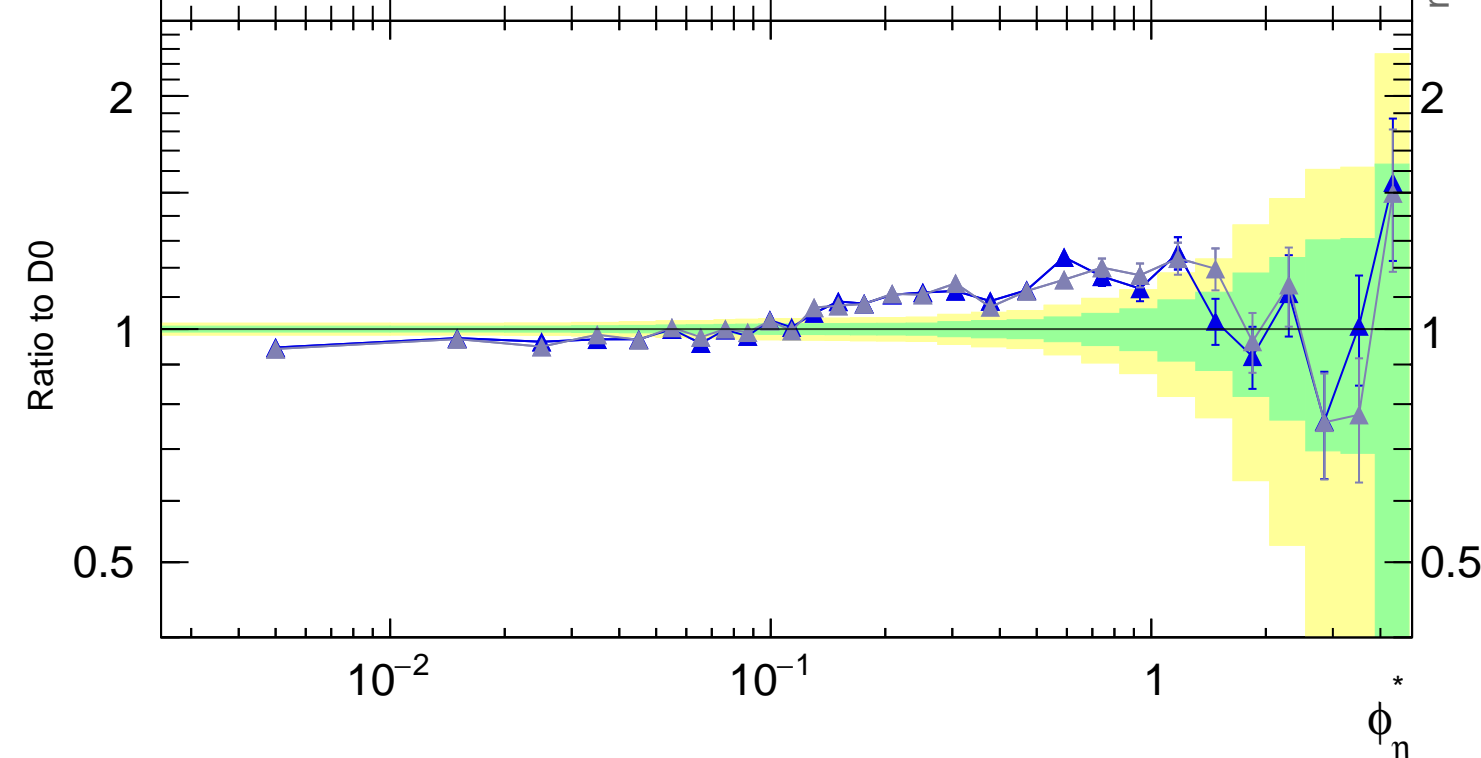

1960 GeV ppbar

Z (Drell-Yan)

Rivet 3.1.0, ≥ 6.8M events