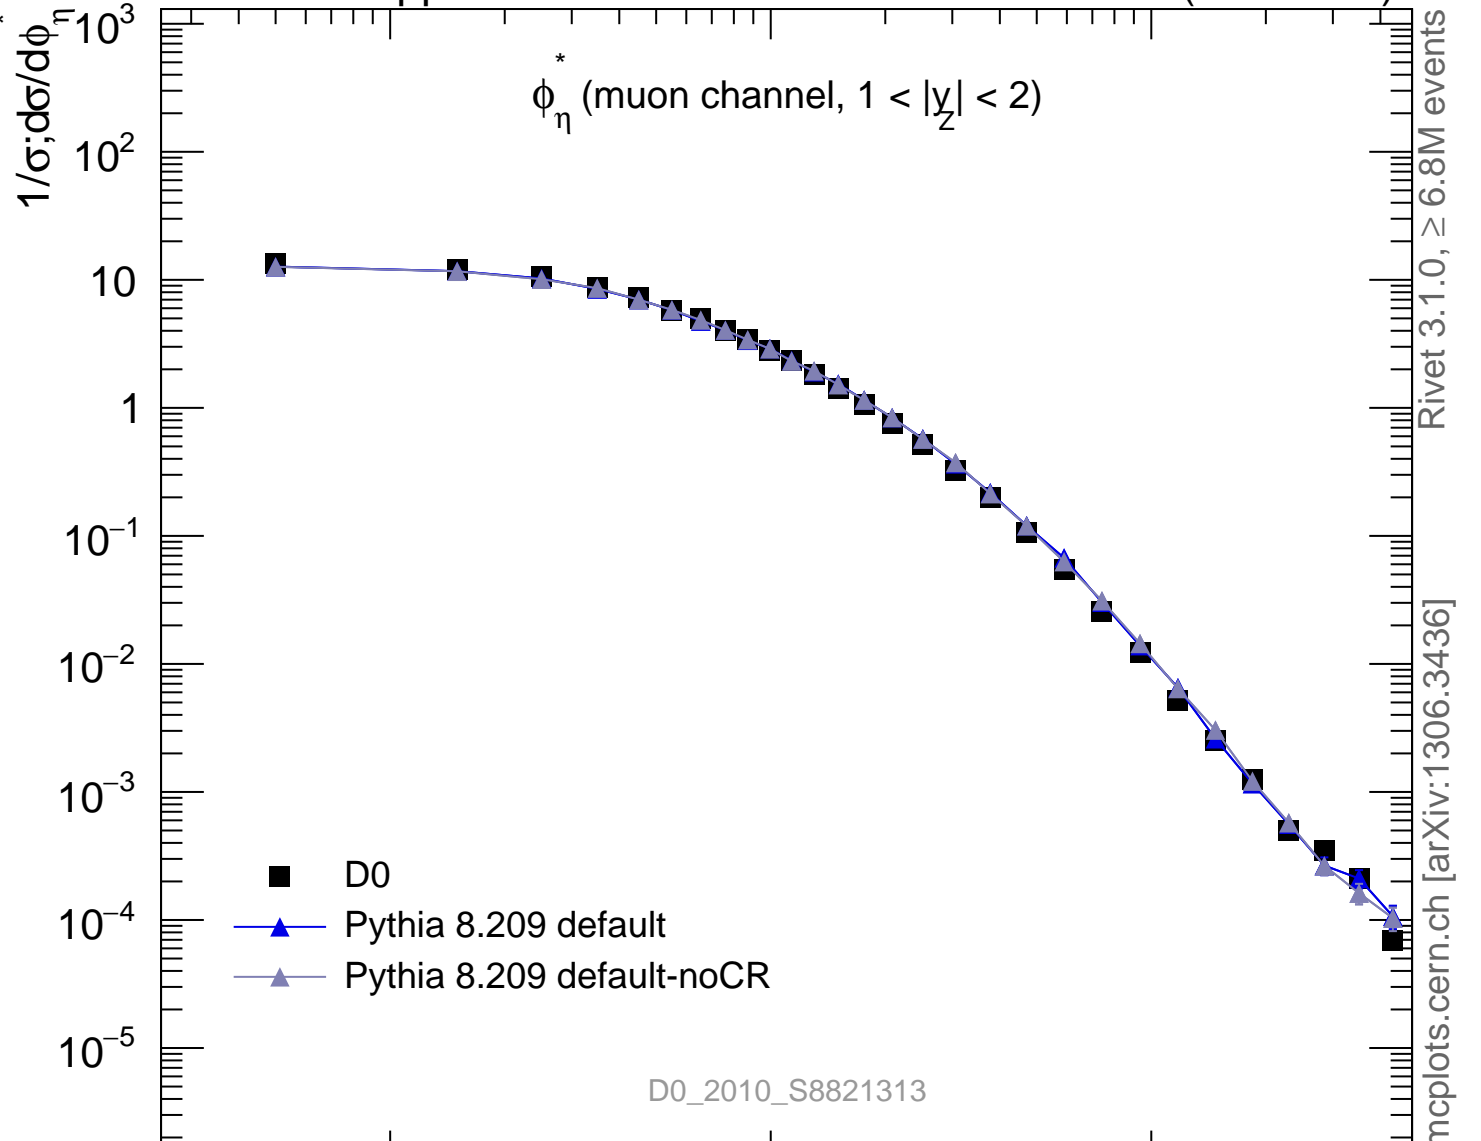

1960 GeV ppbar

Z (Drell-Yan)

Rivet 3.1.0, ≥ 6.8M events