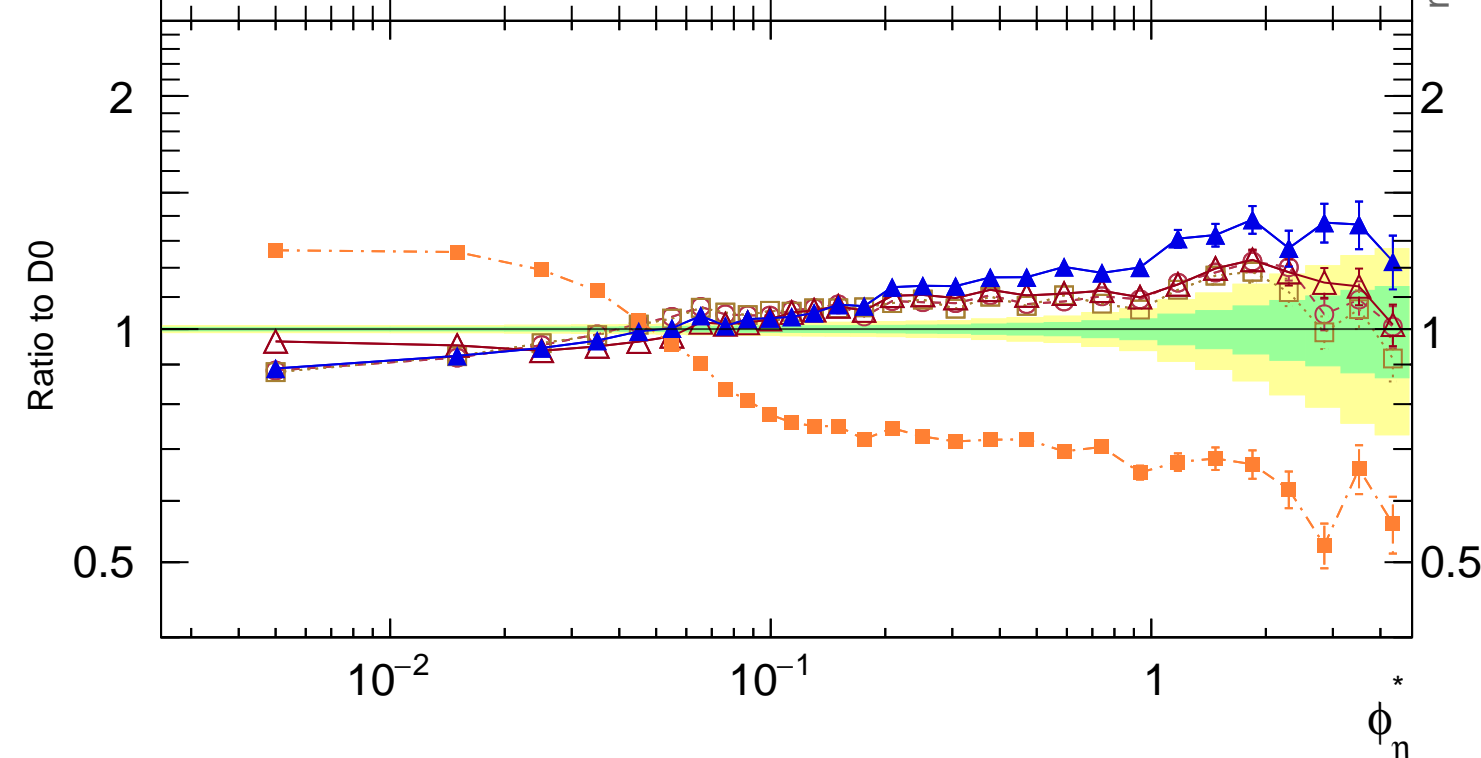

1960 GeV ppbar

Z (Drell-Yan)

Rivet 3.1.0, ≥ 7.3M events
mcplots.cern.ch [arXiv:1306.3436]