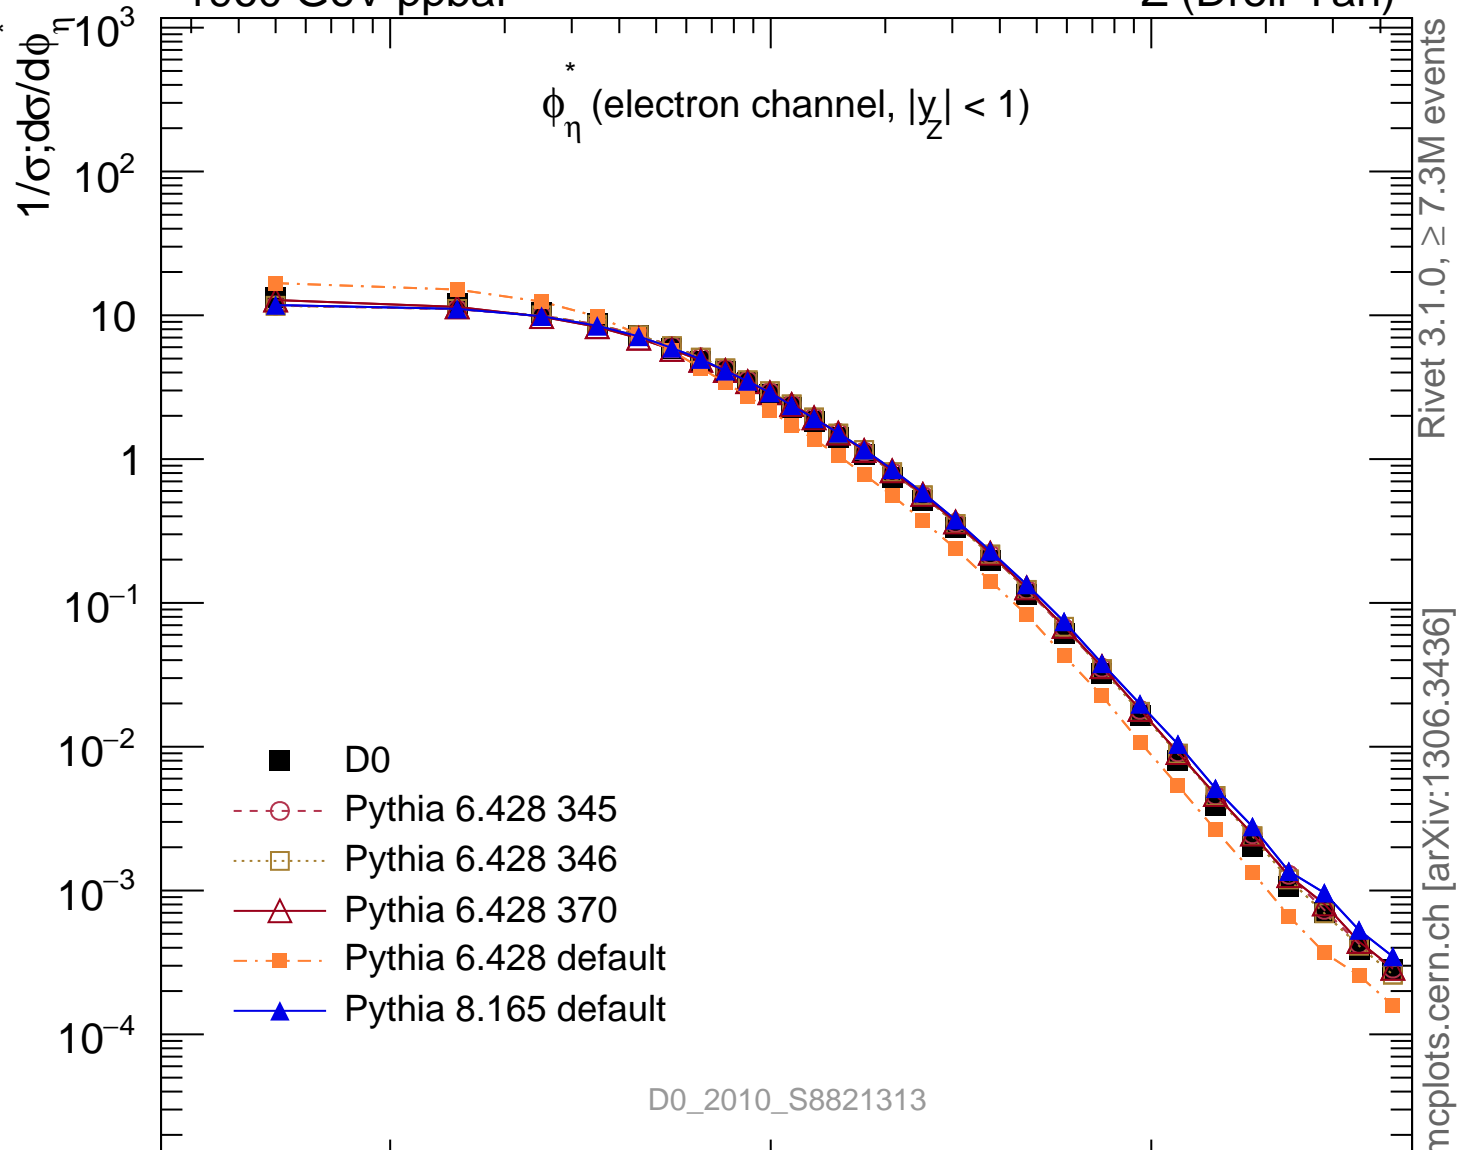

1960 GeV ppbar

Z (Drell-Yan)

Rivet 3.1.0, ≥ 7.3M events
mcplots.cern.ch [arXiv:1306.3436]