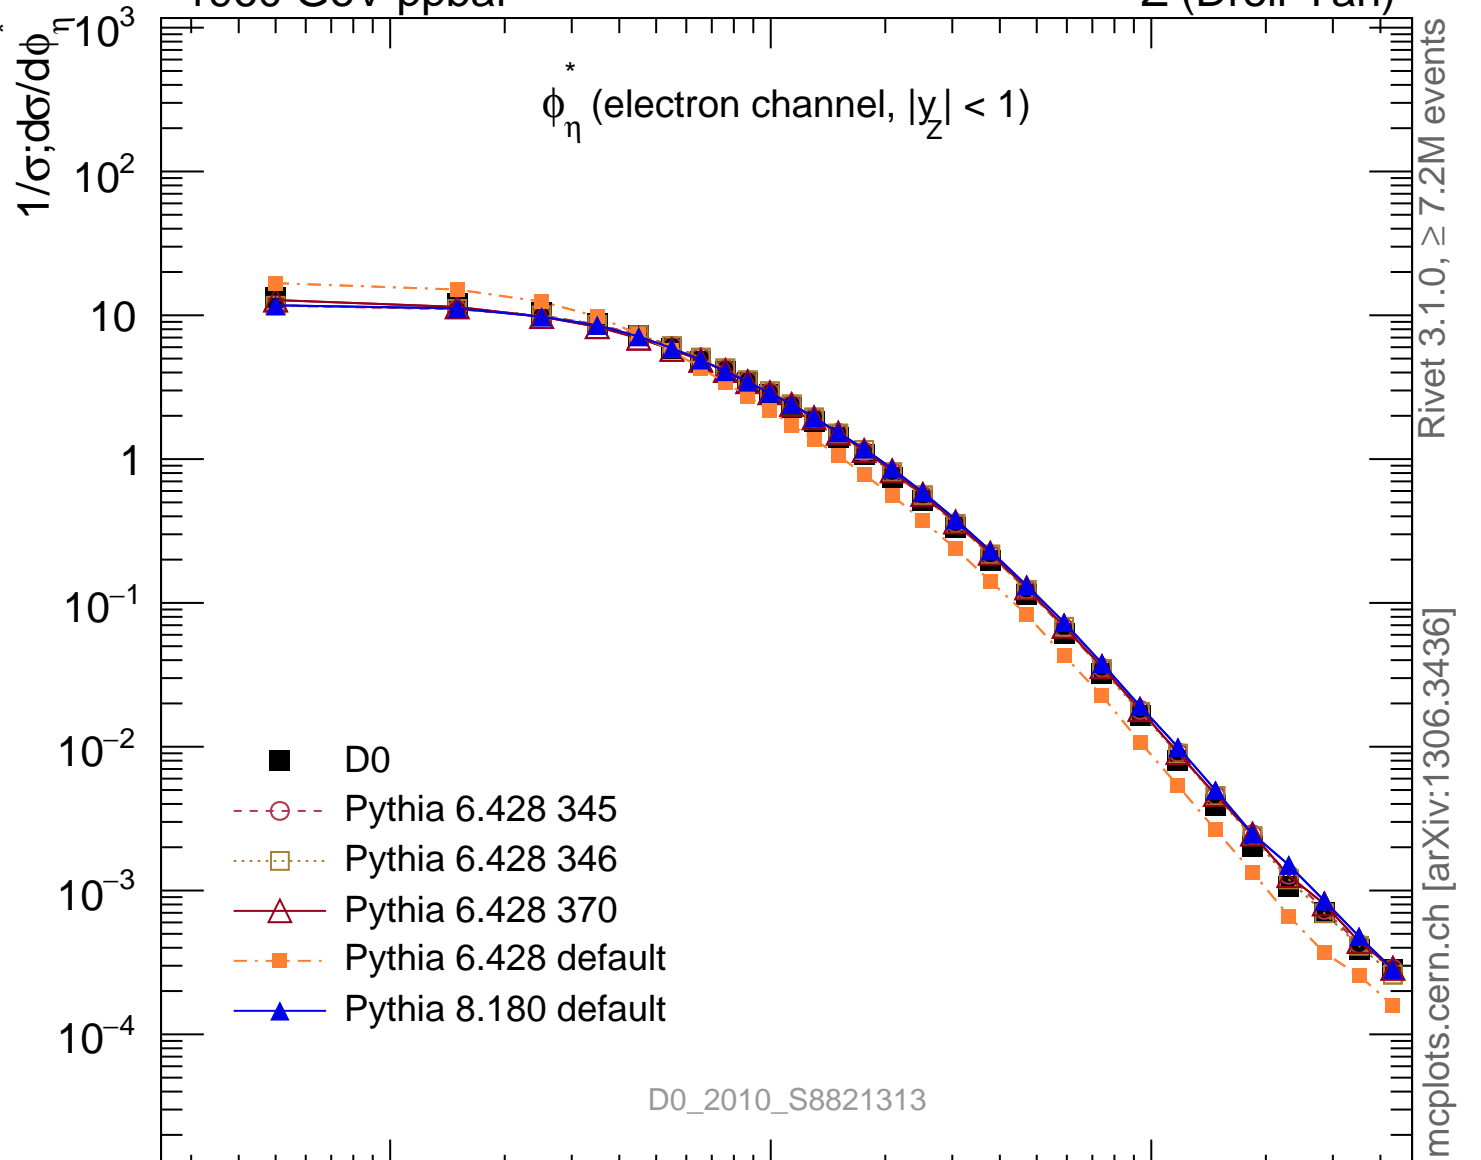

1960 GeV ppbar

Z (Drell-Yan)

Rivet 3.1.0, ≥ 7.2M events
mcplots.cern.ch [arXiv:1306.3436]