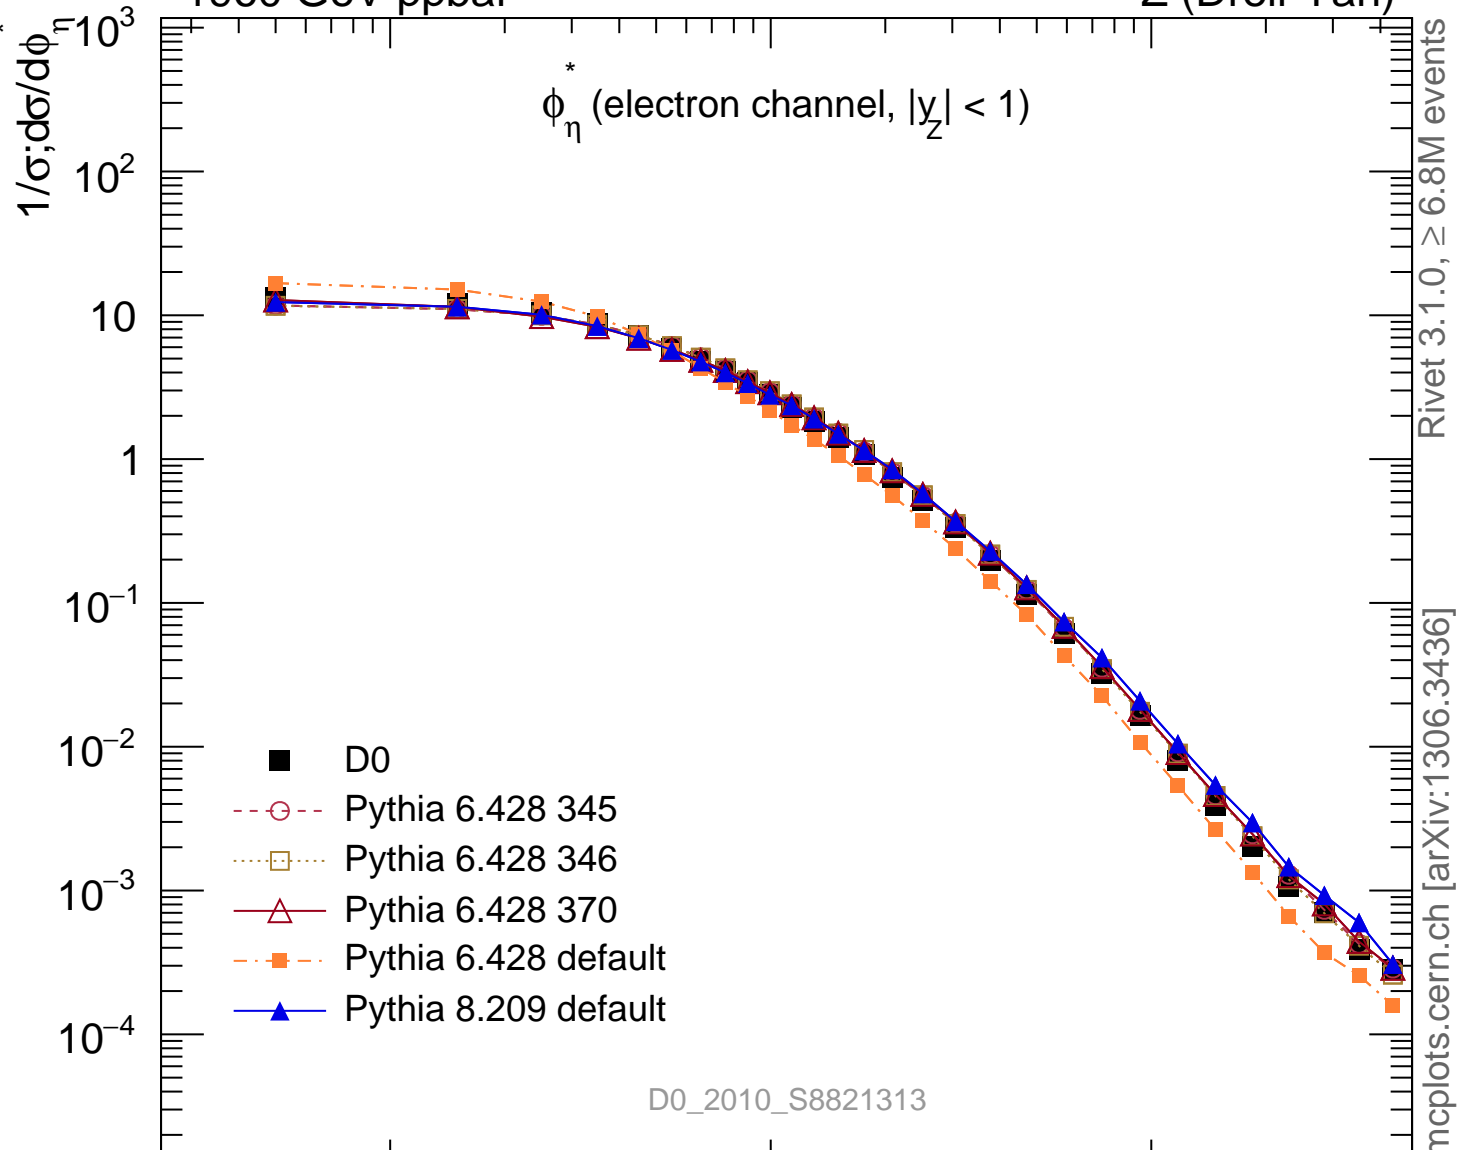

1960 GeV ppbar

Z (Drell-Yan)

Rivet 3.1.0, ≥ 6.8 M events
mcplots.cern.ch [arXiv:1306.3436]