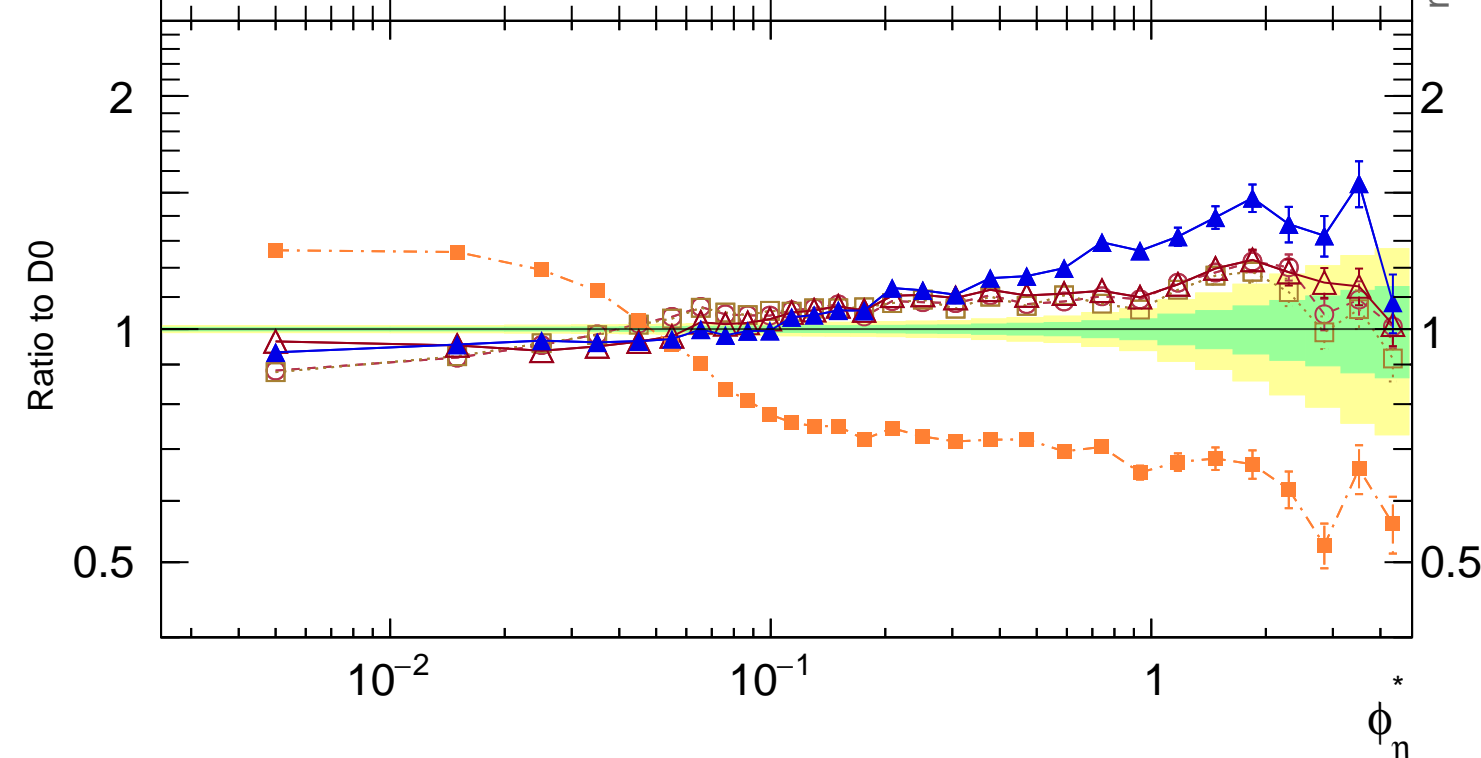

1960 GeV ppbar

Z (Drell-Yan)

Rivet 3.1.0, ≥ 6.8 M events
mcplots.cern.ch [arXiv:1306.3436]