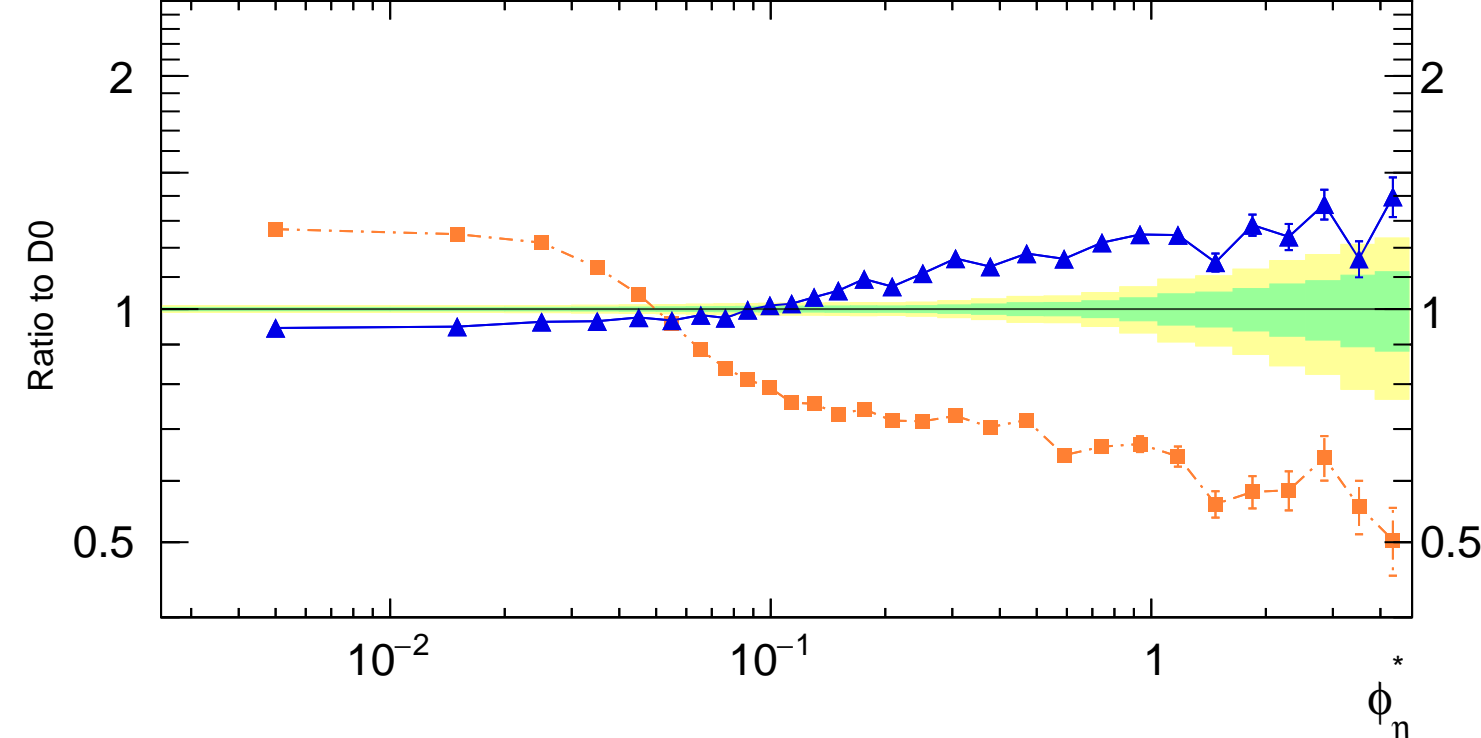

1960 GeV ppbar

Z (Drell-Yan)

Rivet 3.1.0, ≥ 7.4M events

mcplots.cern.ch [arXiv:1306.3436]