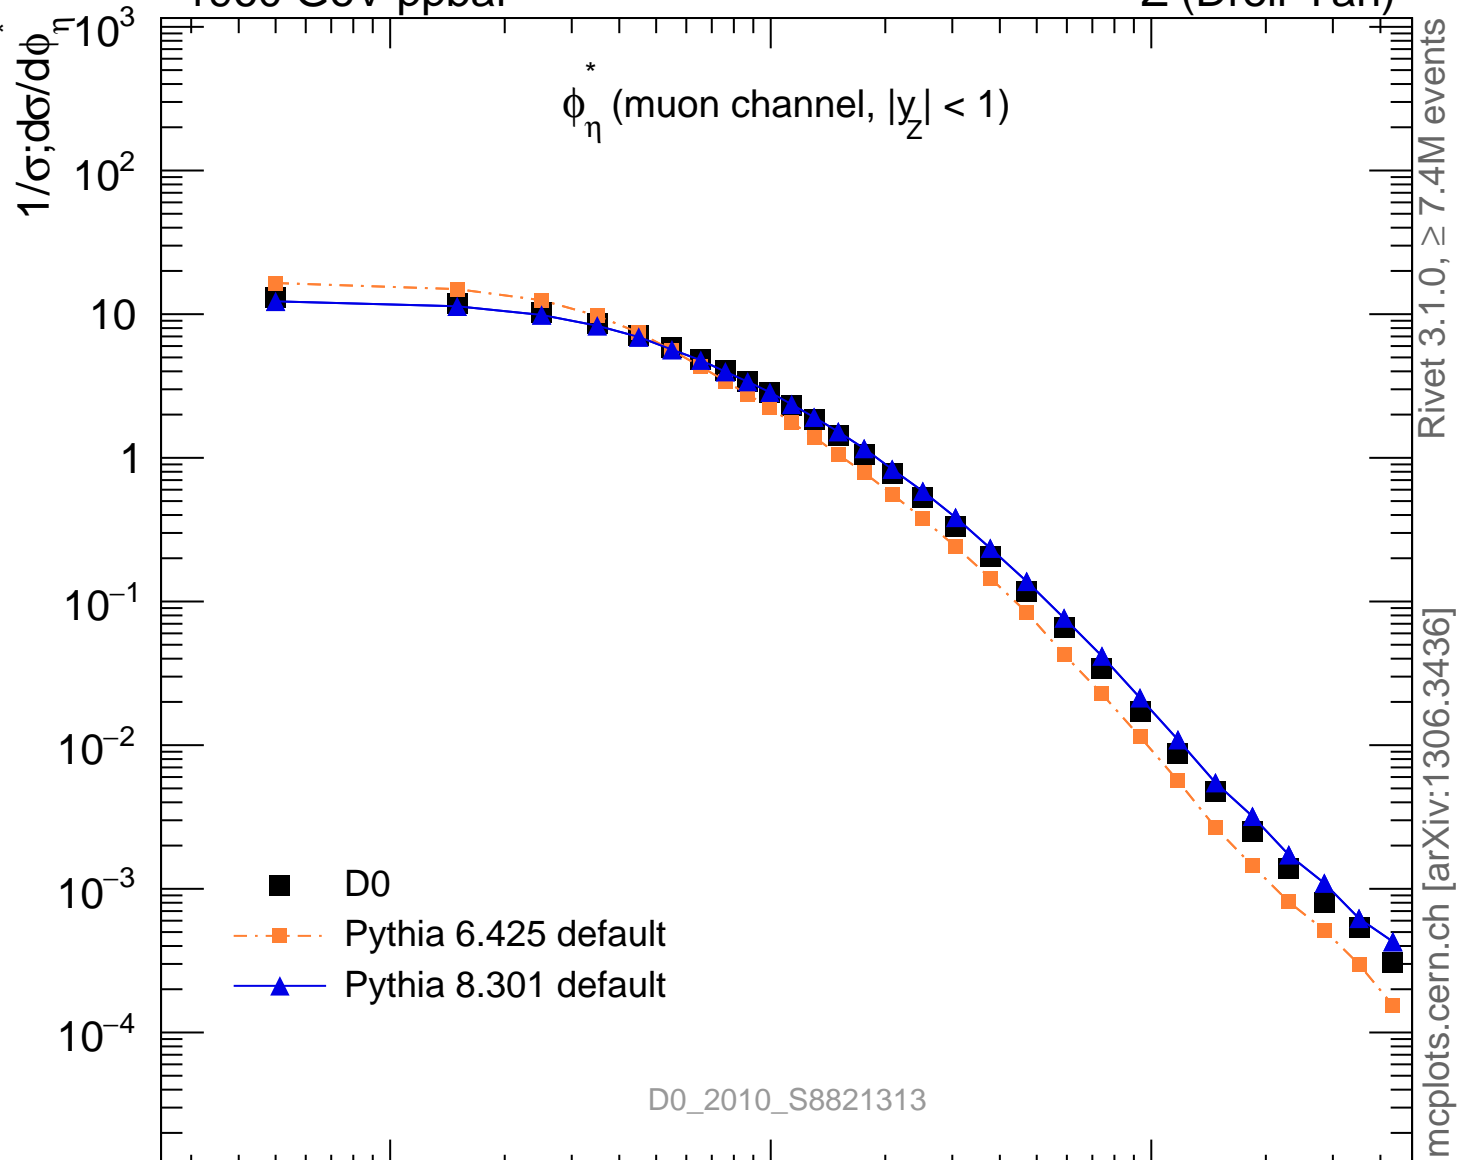

1960 GeV ppbar

Z (Drell-Yan)

Rivet 3.1.0, ≥ 7.4M events

mcplots.cern.ch [arXiv:1306.3436]