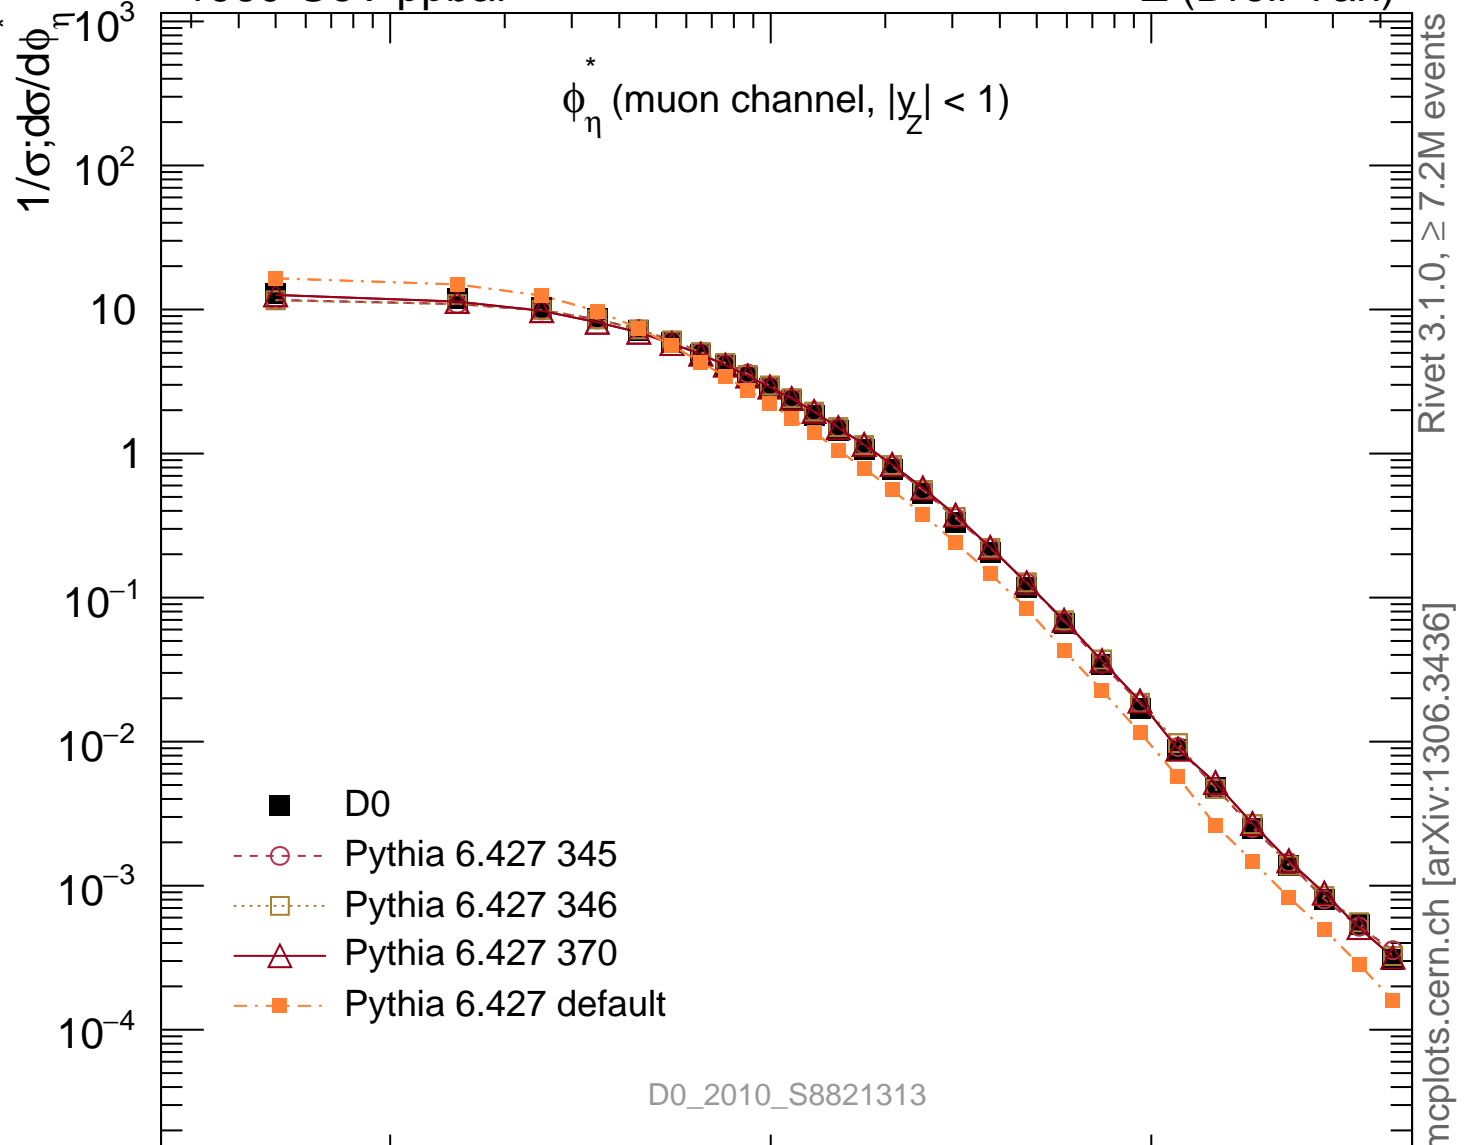

1960 GeV ppbar

Z (Drell-Yan)

Rivet 3.1.0, ≥ 7.2M events
mcplots.cern.ch [arXiv:1306.3436]