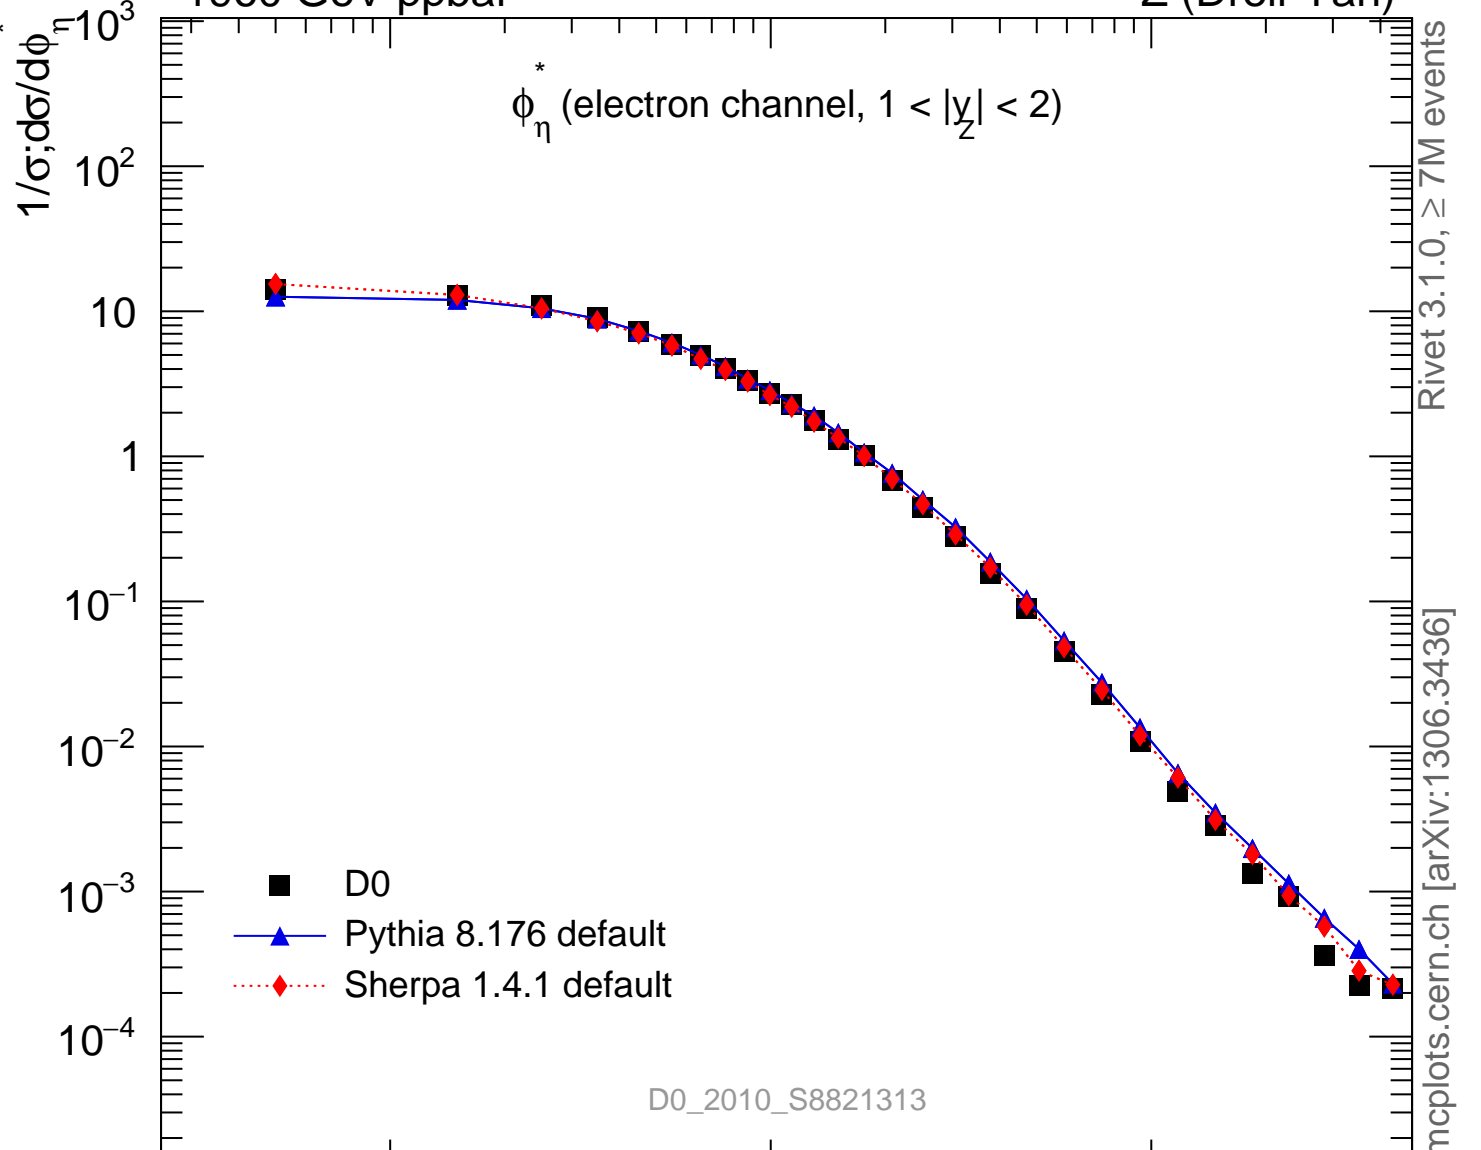

1960 GeV ppbar

Z (Drell-Yan)

Rivet 3.1.0, $\geq 7M$ events
mcplots.cern.ch [arXiv:1306.3436]