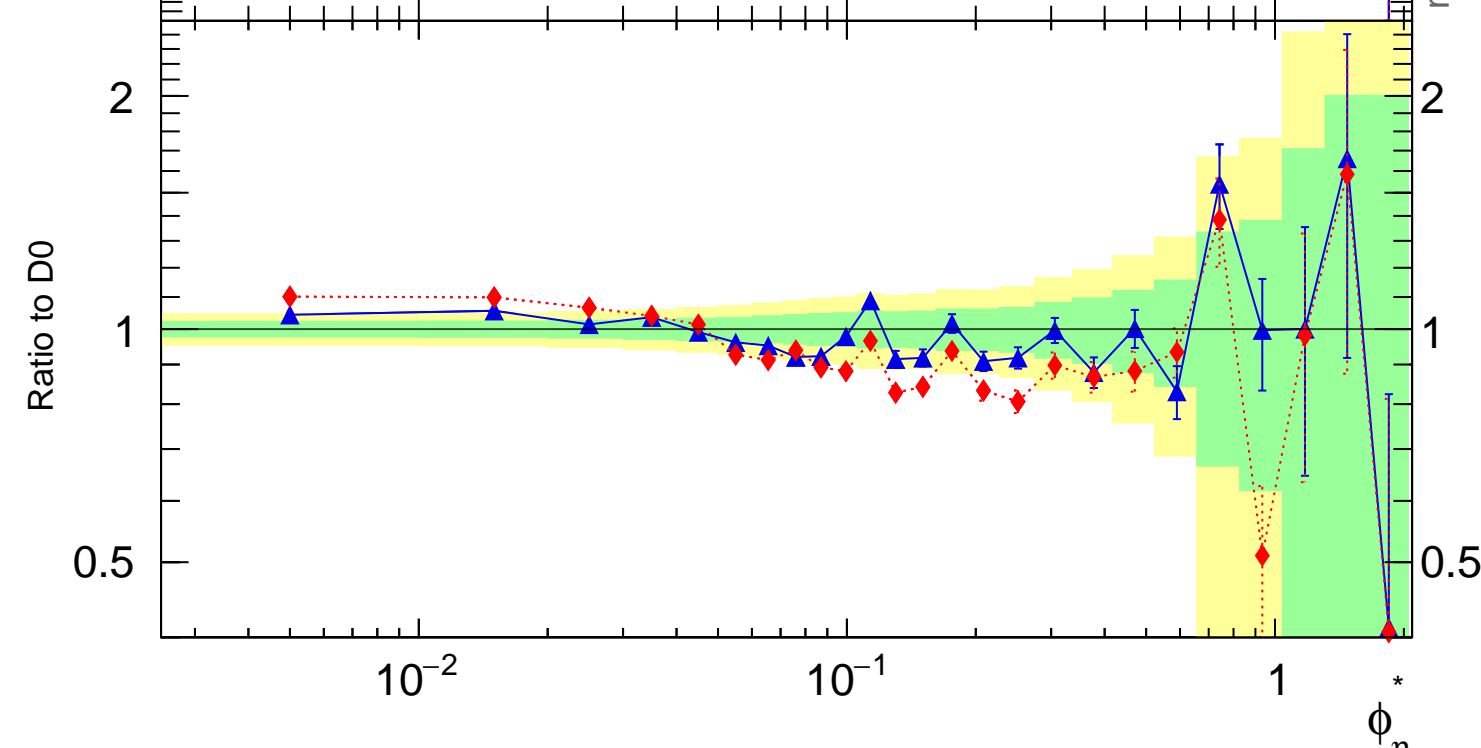

1960 GeV ppbar

Z (Drell-Yan)

Rivet 3.1.0, ≥ 7.4 M events
 mcplots.cern.ch [arXiv:1306.3436]