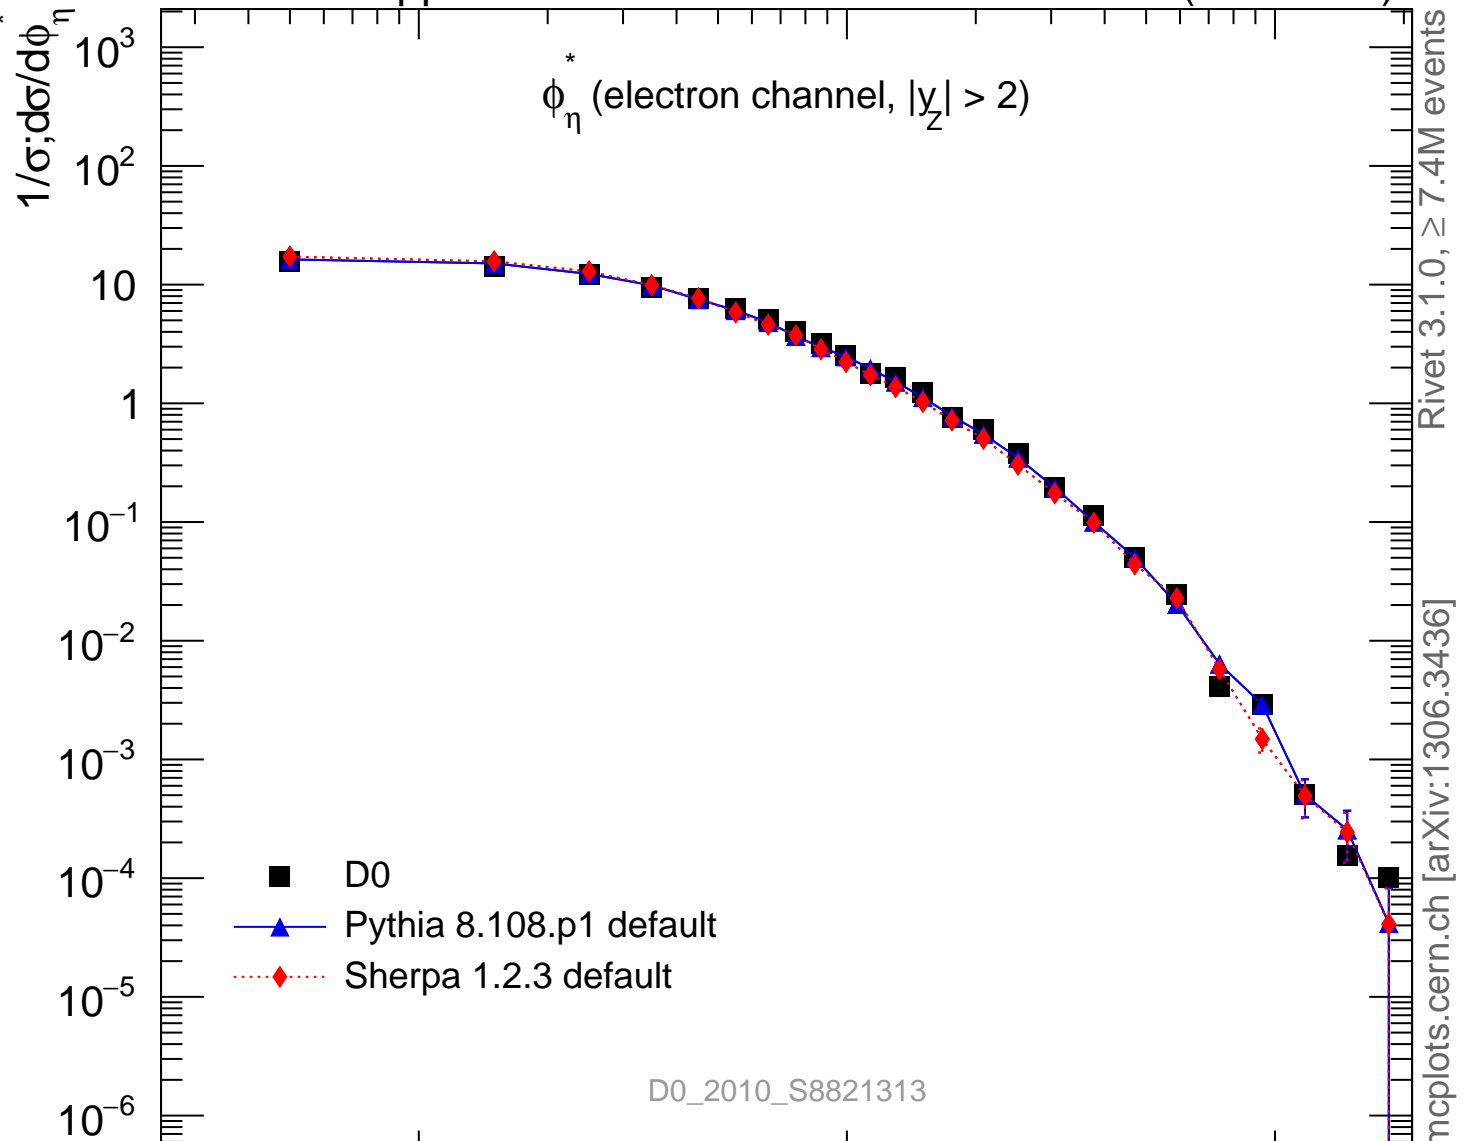

1960 GeV ppbar

Z (Drell-Yan)

Rivet 3.1.0, ≥ 7.4 M events
 mcplots.cern.ch [arXiv:1306.3436]