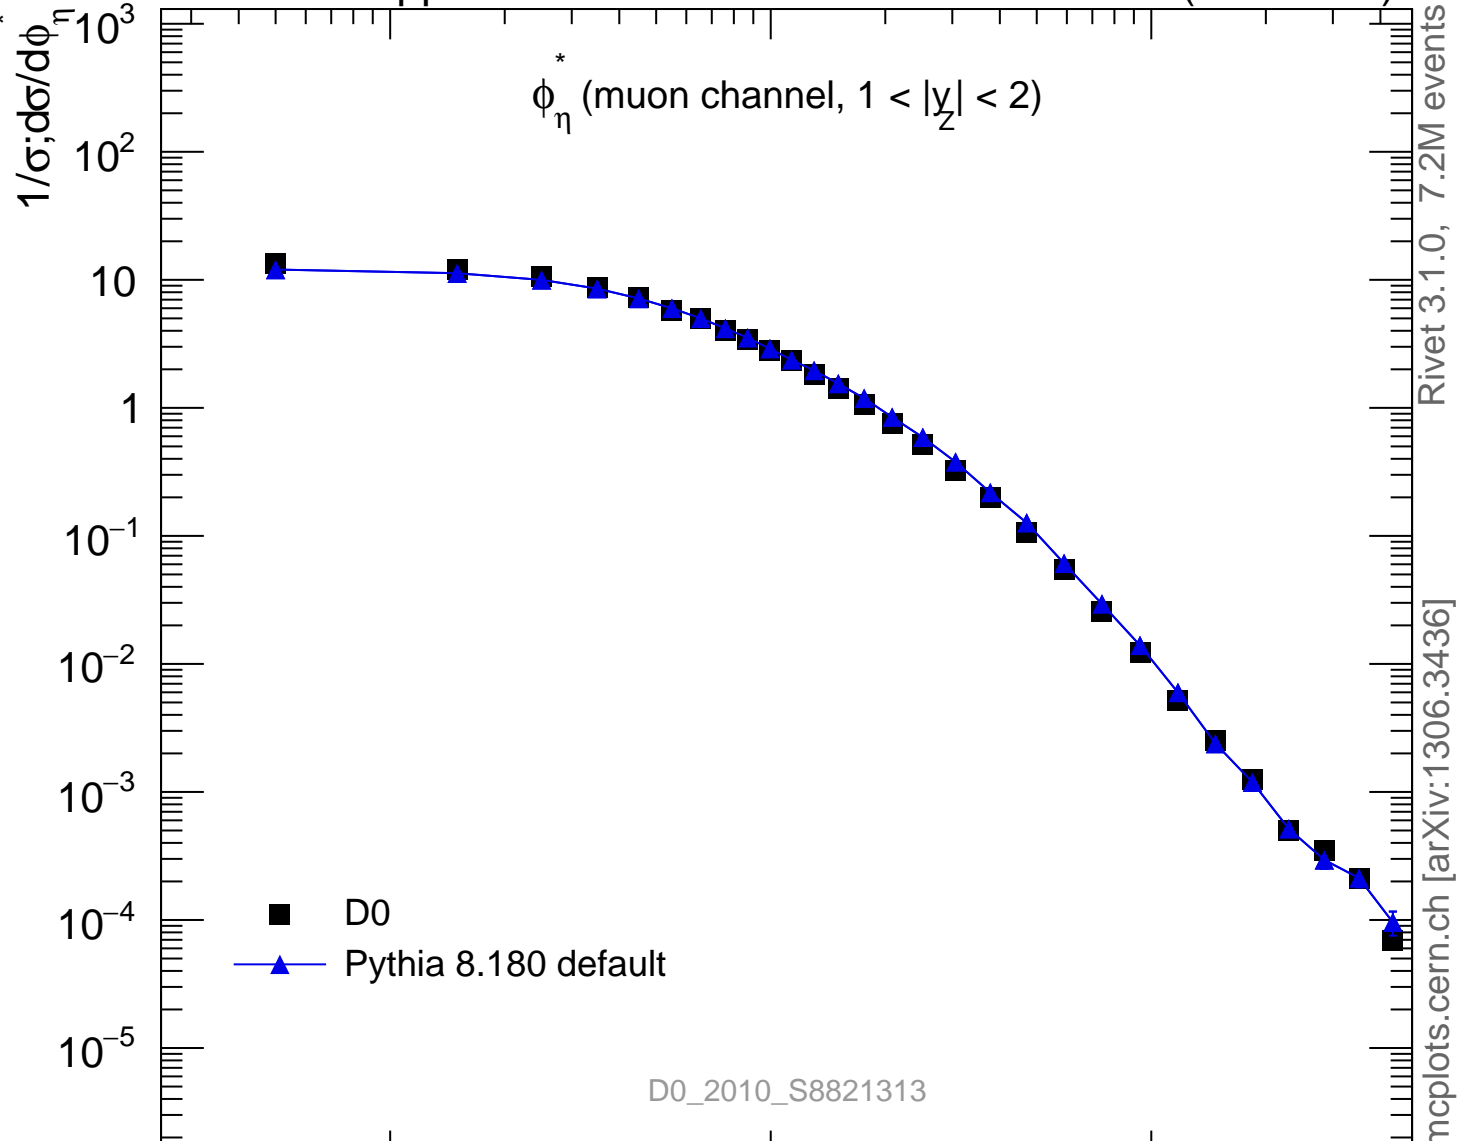

1960 GeV ppbar

Z (Drell-Yan)

Rivet 3.1.0, 7.2M events
mcplots.cern.ch [arXiv:1306.3436]