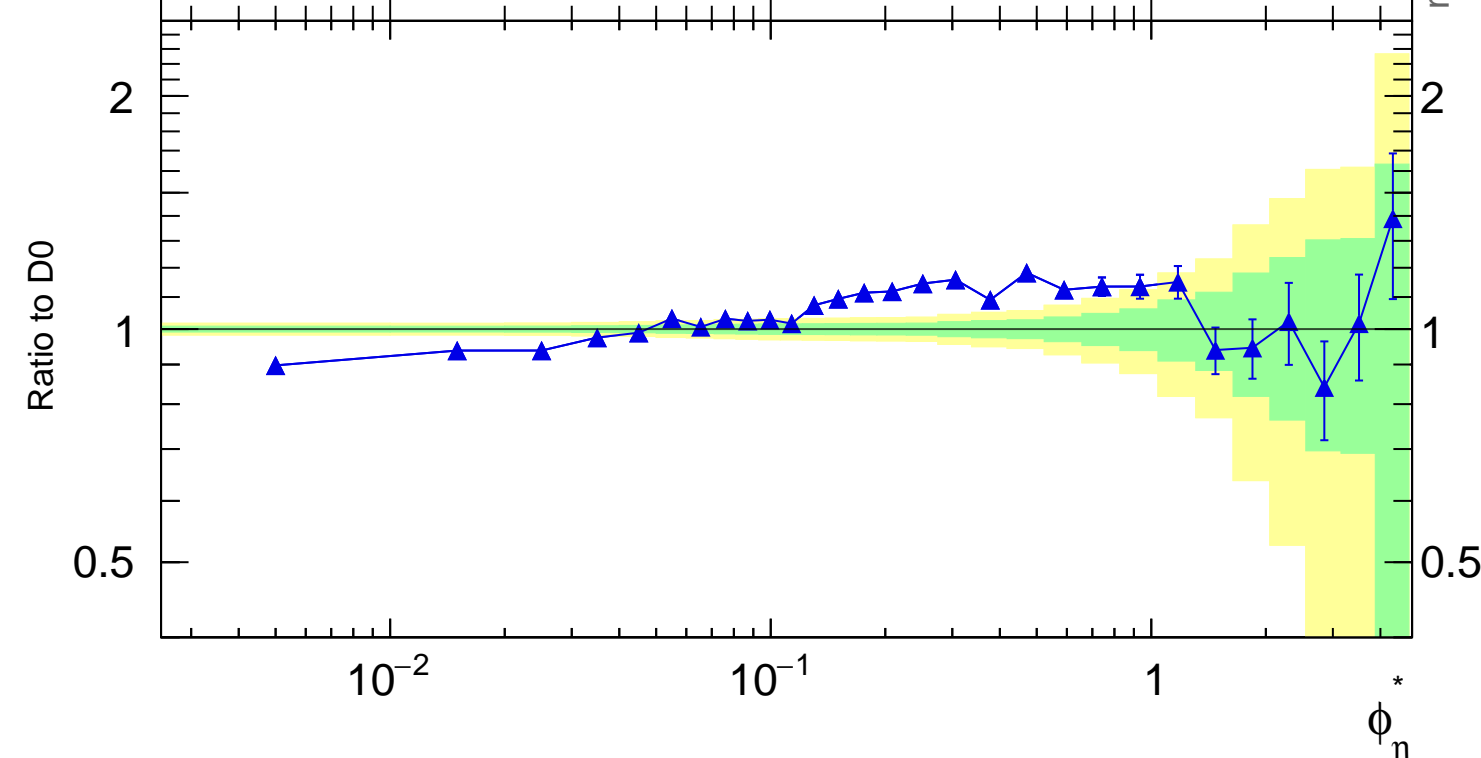

1960 GeV ppbar

Z (Drell-Yan)

Rivet 3.1.0, 7.2M events
mcplots.cern.ch [arXiv:1306.3436]