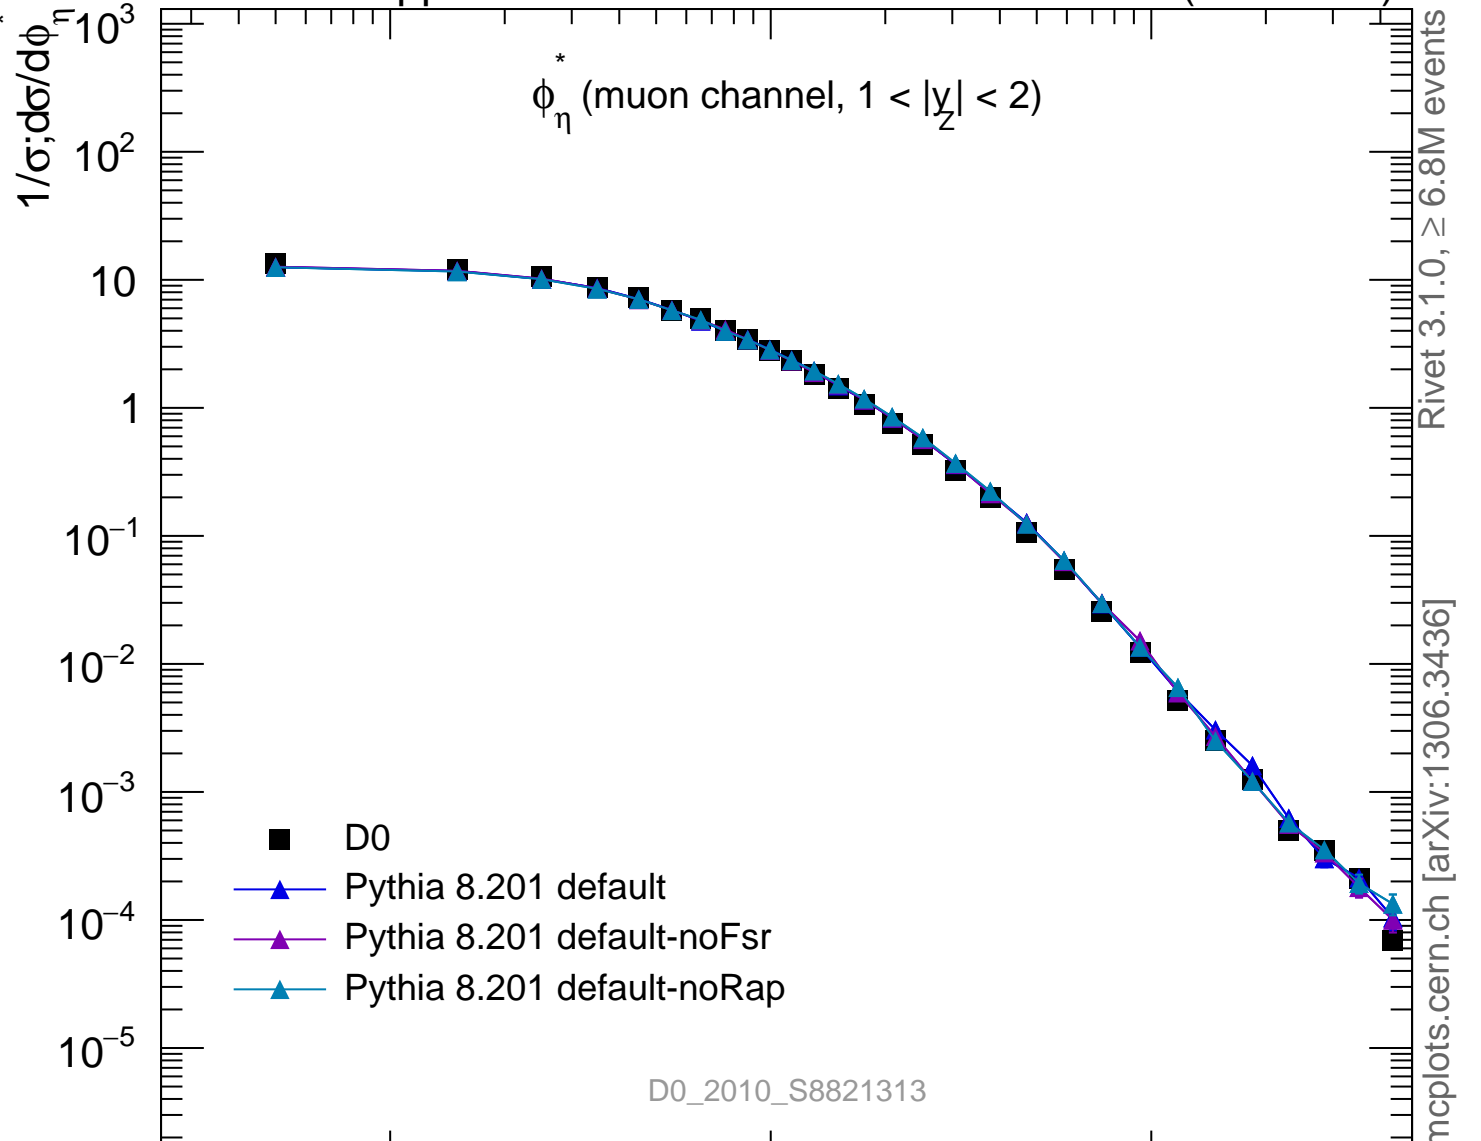

1960 GeV ppbar

Z (Drell-Yan)

Rivet 3.1.0, ≥ 6.8M events