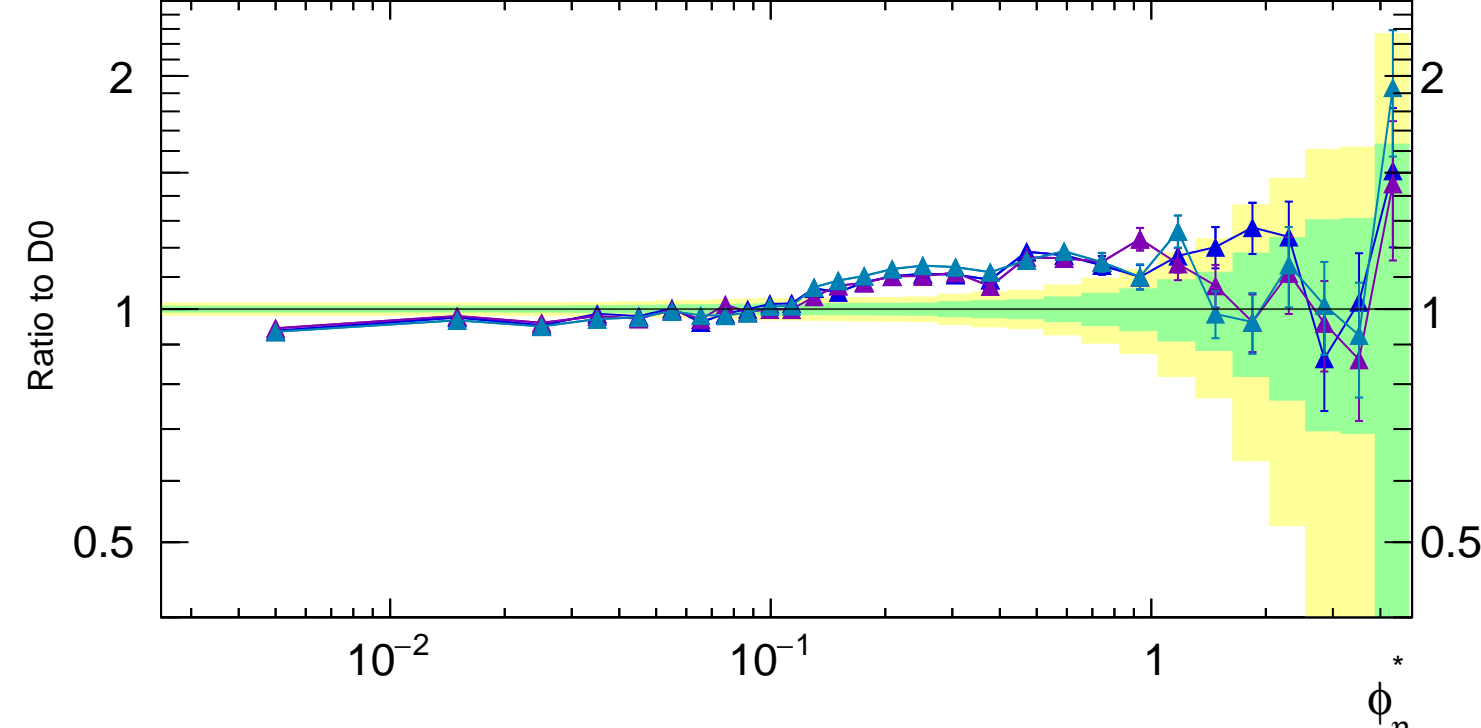

1960 GeV ppbar

Z (Drell-Yan)

Rivet 3.1.0, ≥ 6.8M events