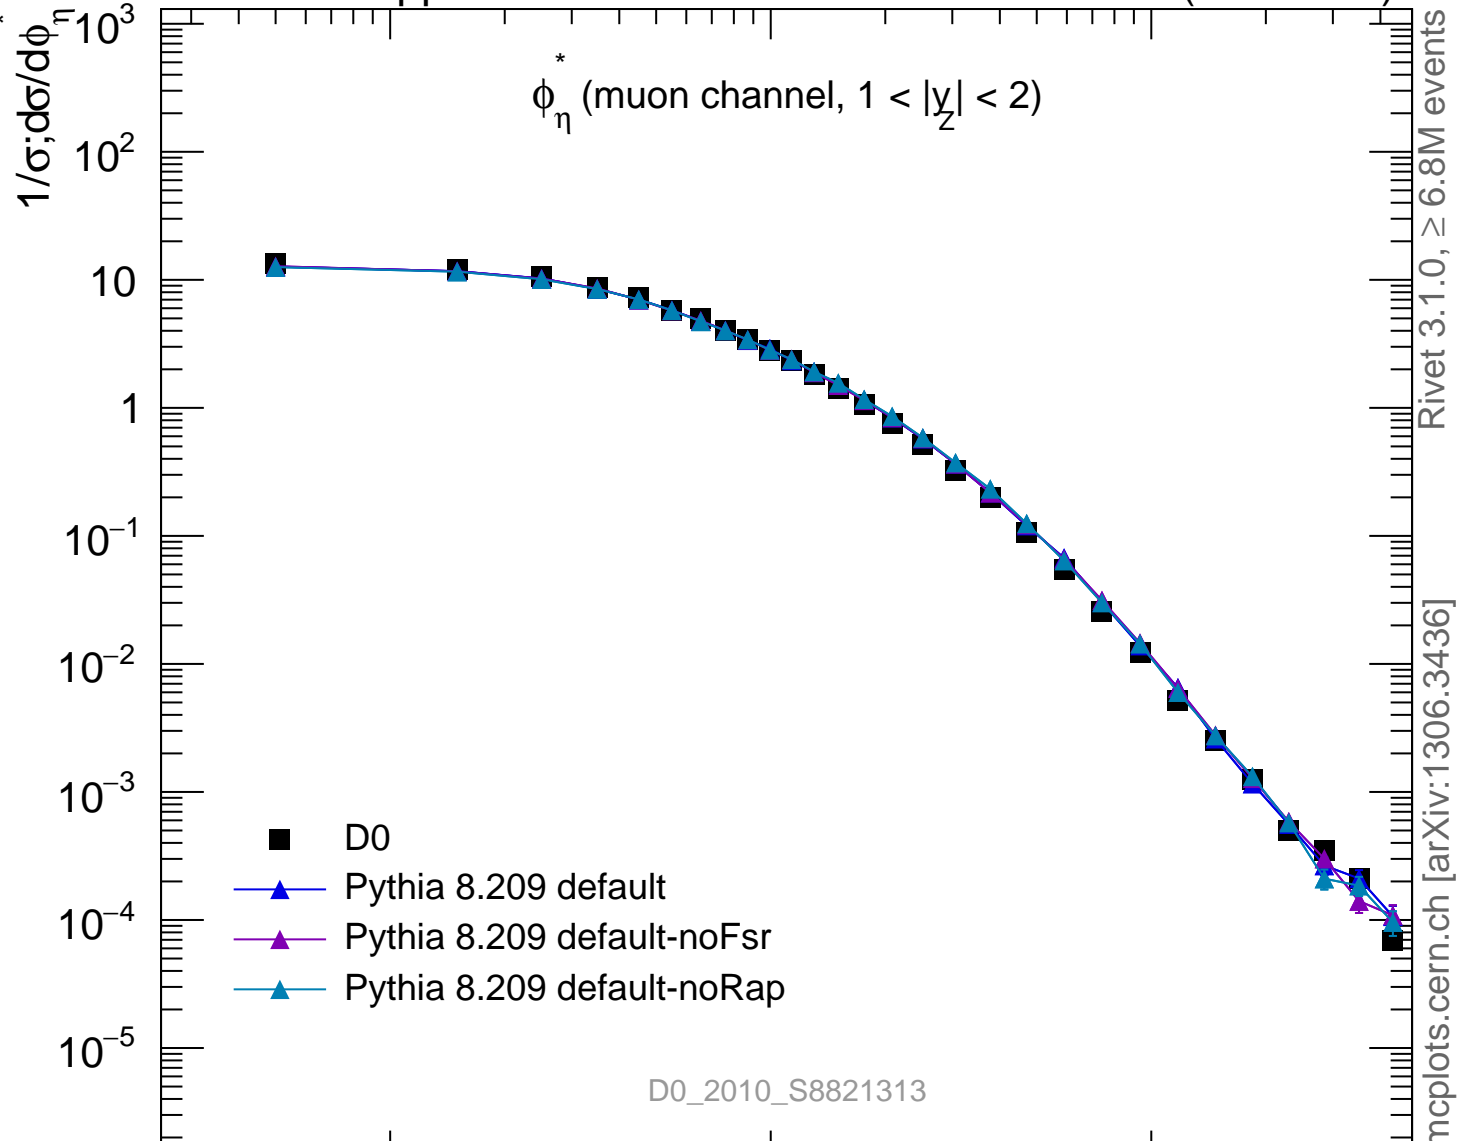

1960 GeV ppbar

Z (Drell-Yan)

Rivet 3.1.0, ≥ 6.8M events  
mcplots.cern.ch [arXiv:1306.3436]