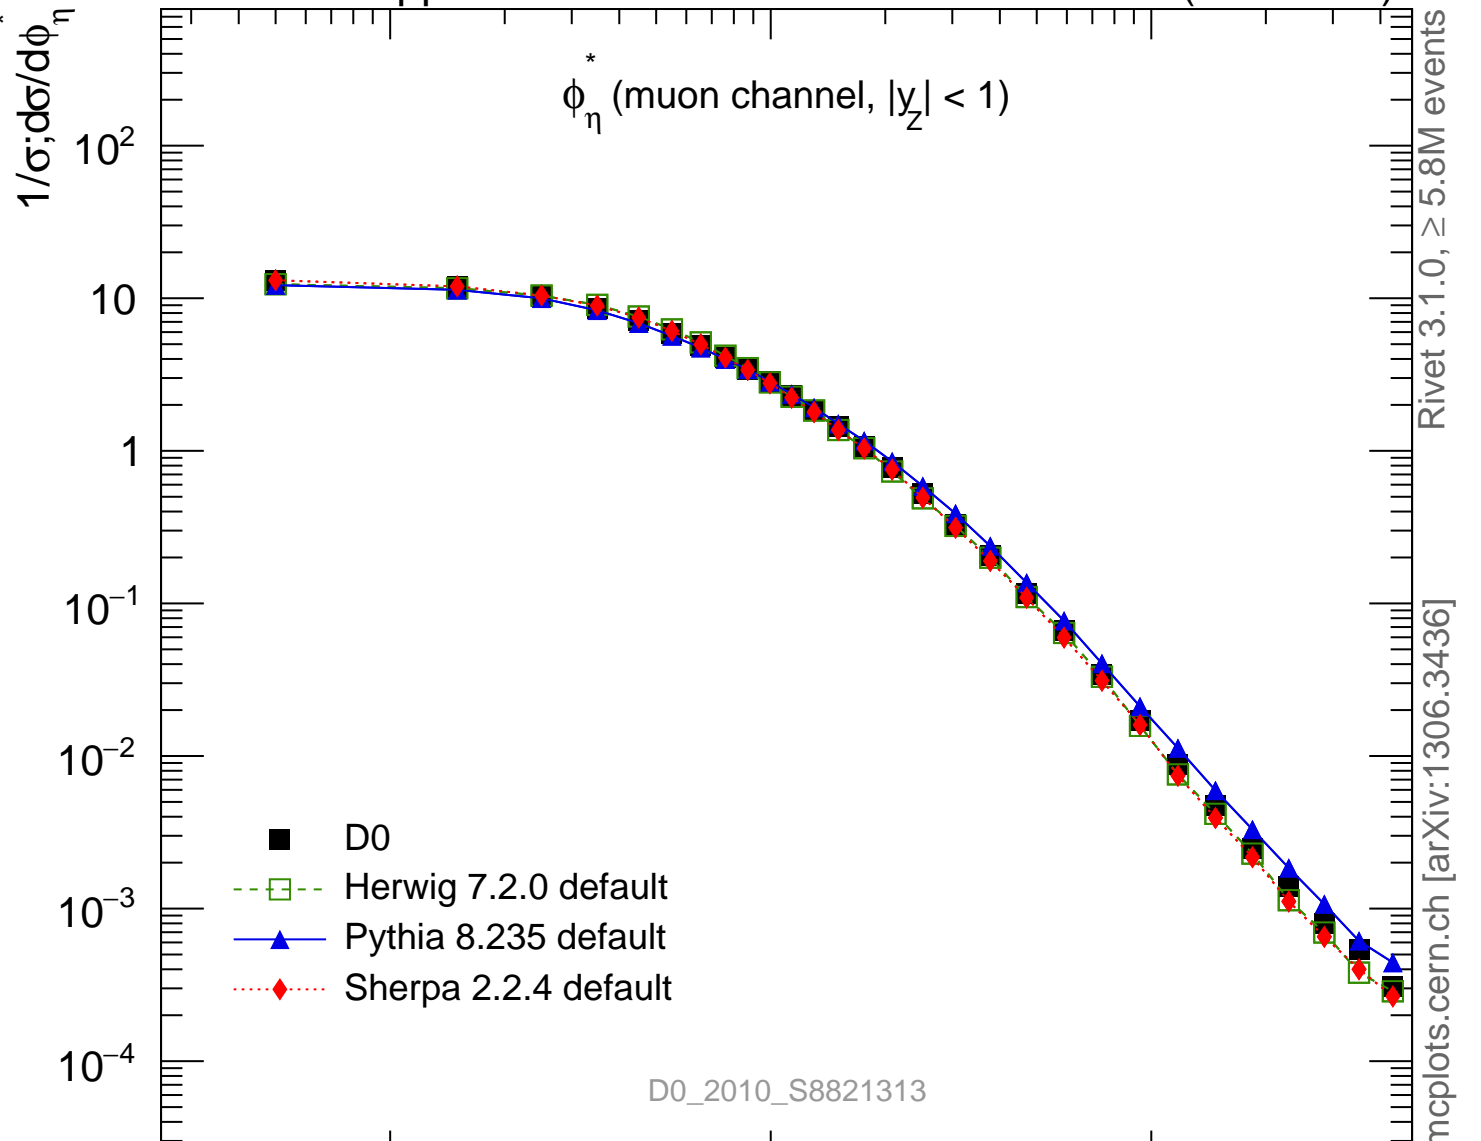

1960 GeV ppbar

Z (Drell-Yan)

Rivet 3.1.0, ≥ 5.8M events  
mcplots.cern.ch [arXiv:1306.3436]