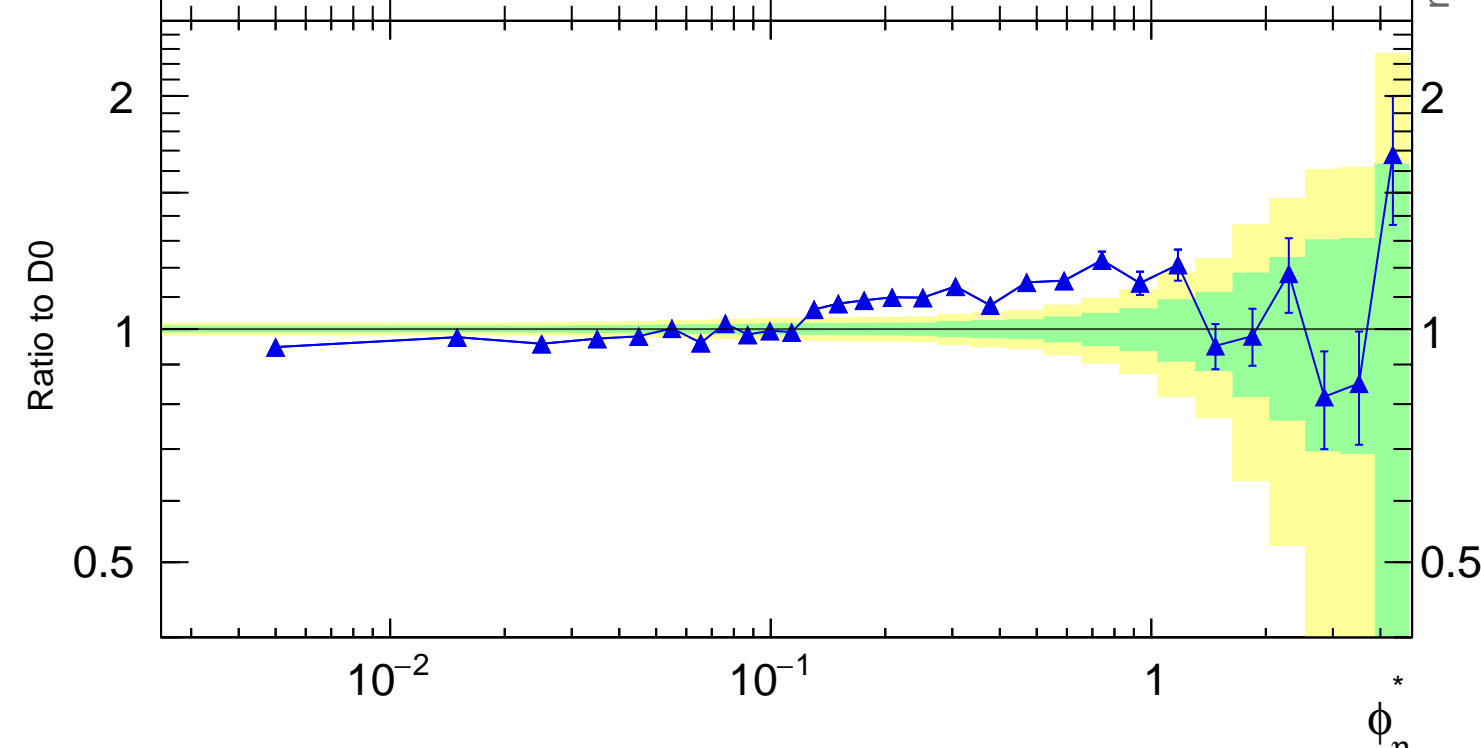

1960 GeV ppbar

Z (Drell-Yan)

Rivet 3.1.0, 7.6M events

mcplots.cern.ch [arXiv:1306.3436]