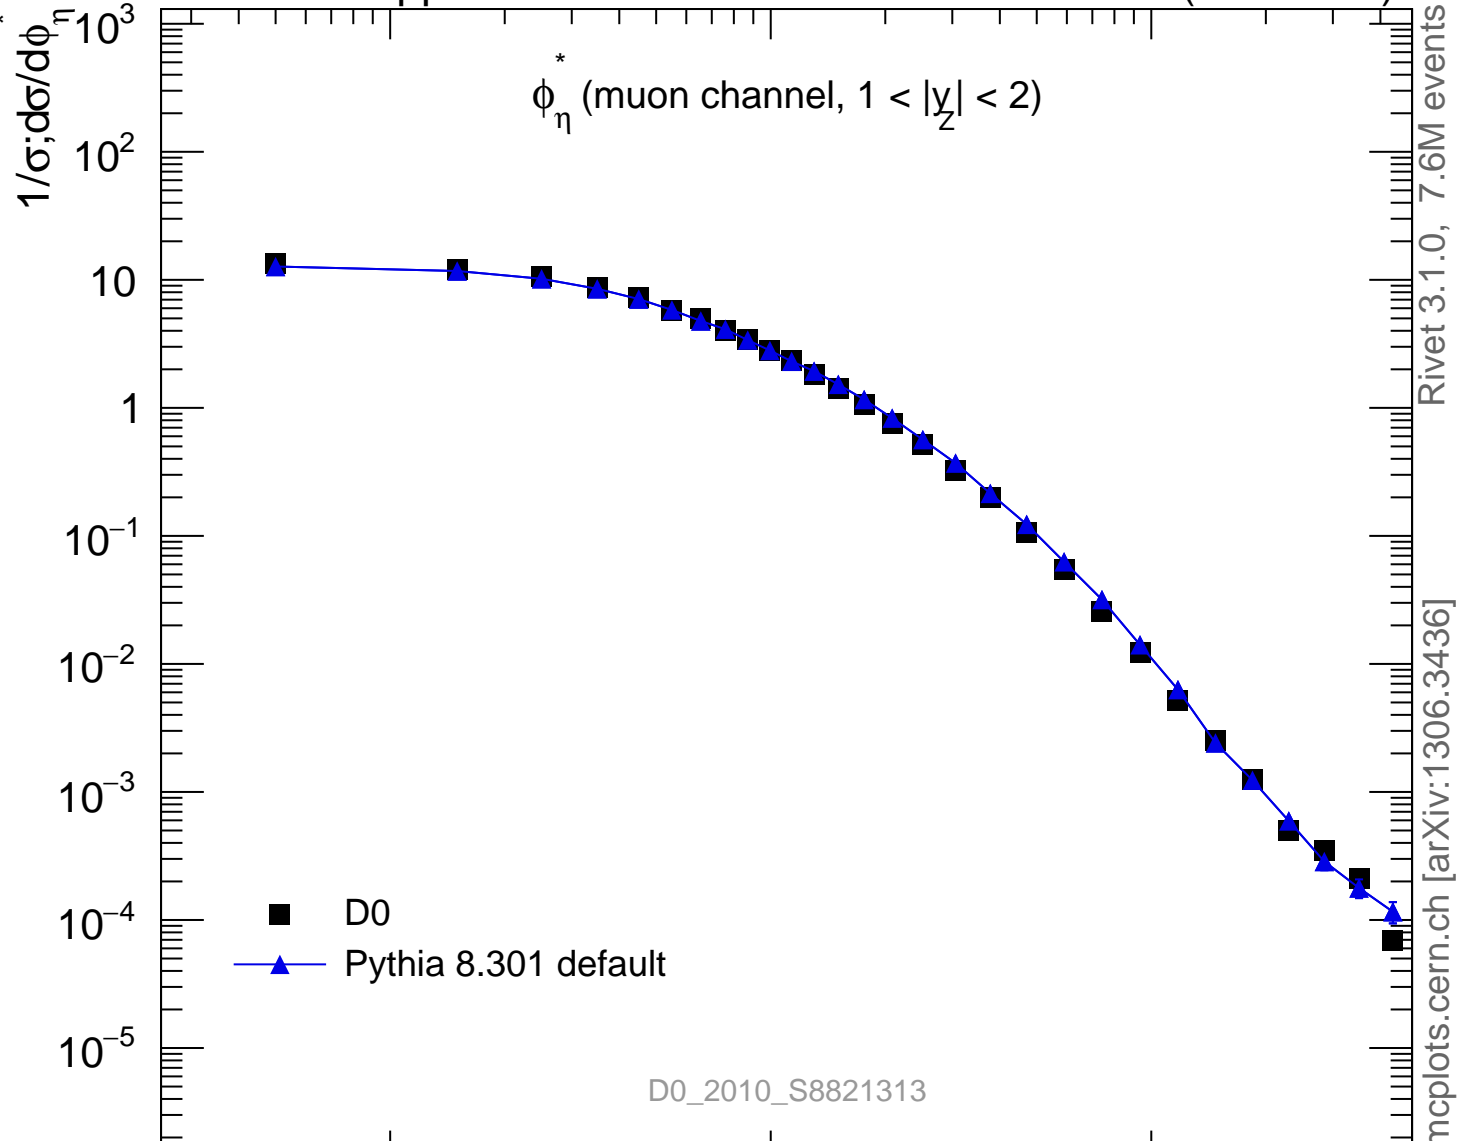

1960 GeV ppbar

Z (Drell-Yan)

Rivet 3.1.0, 7.6M events

mcplots.cern.ch [arXiv:1306.3436]