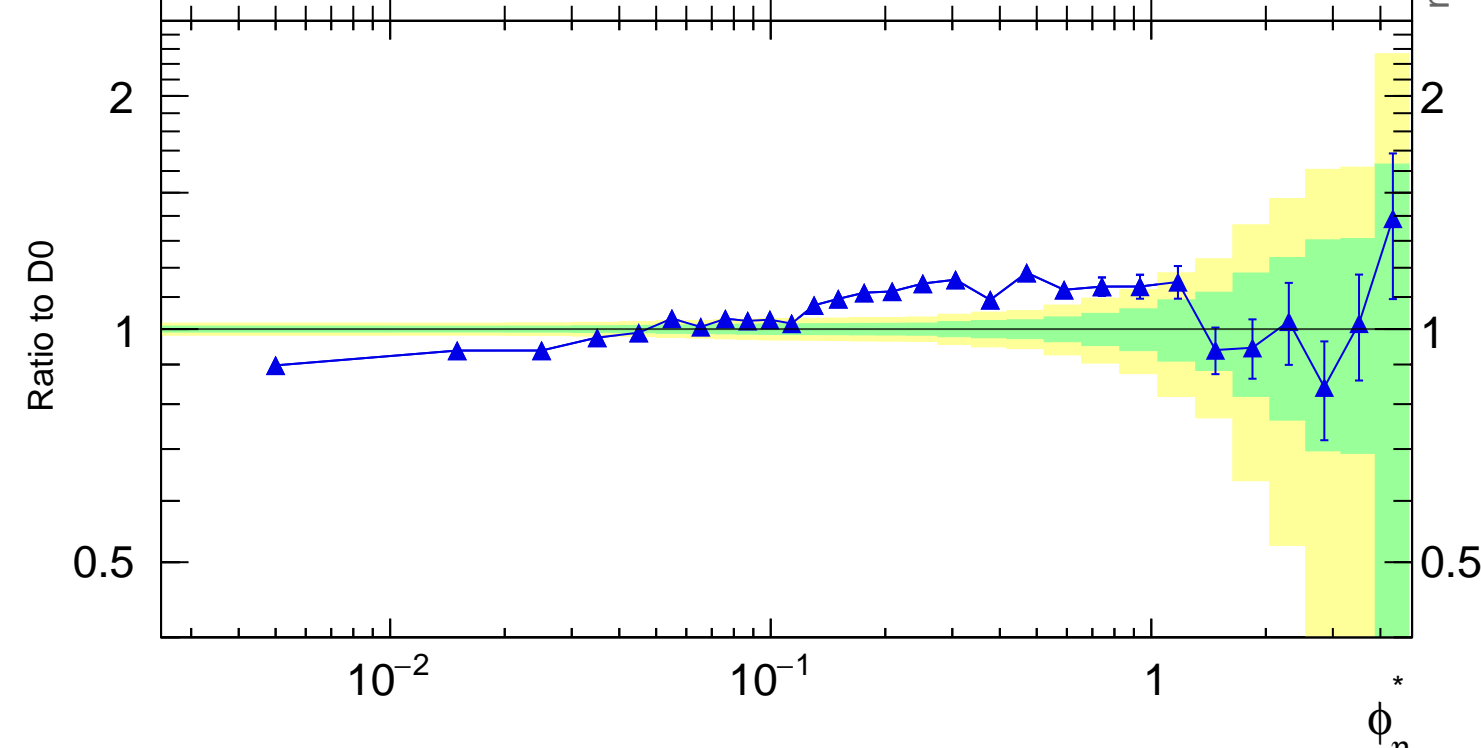

1960 GeV ppbar

Z (Drell-Yan)

Rivet 3.1.0, 7.2M events

ϕ_η^*