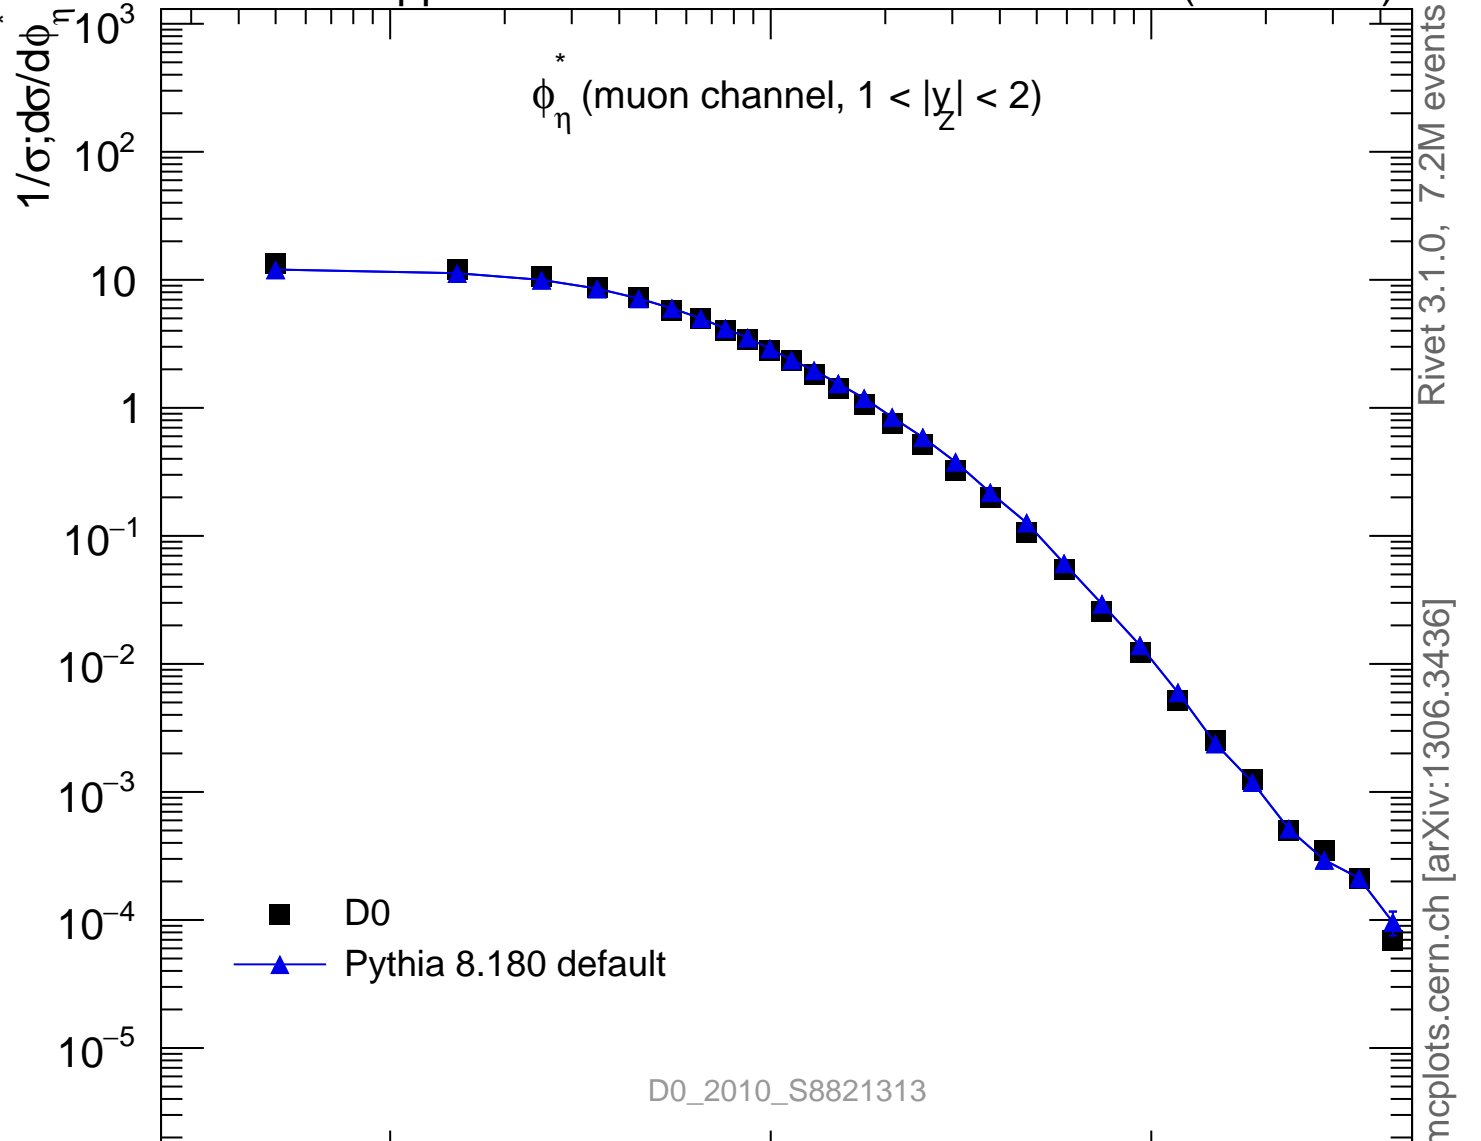

1960 GeV ppbar

Z (Drell-Yan)

Rivet 3.1.0, 7.2M events

ϕ_η^*