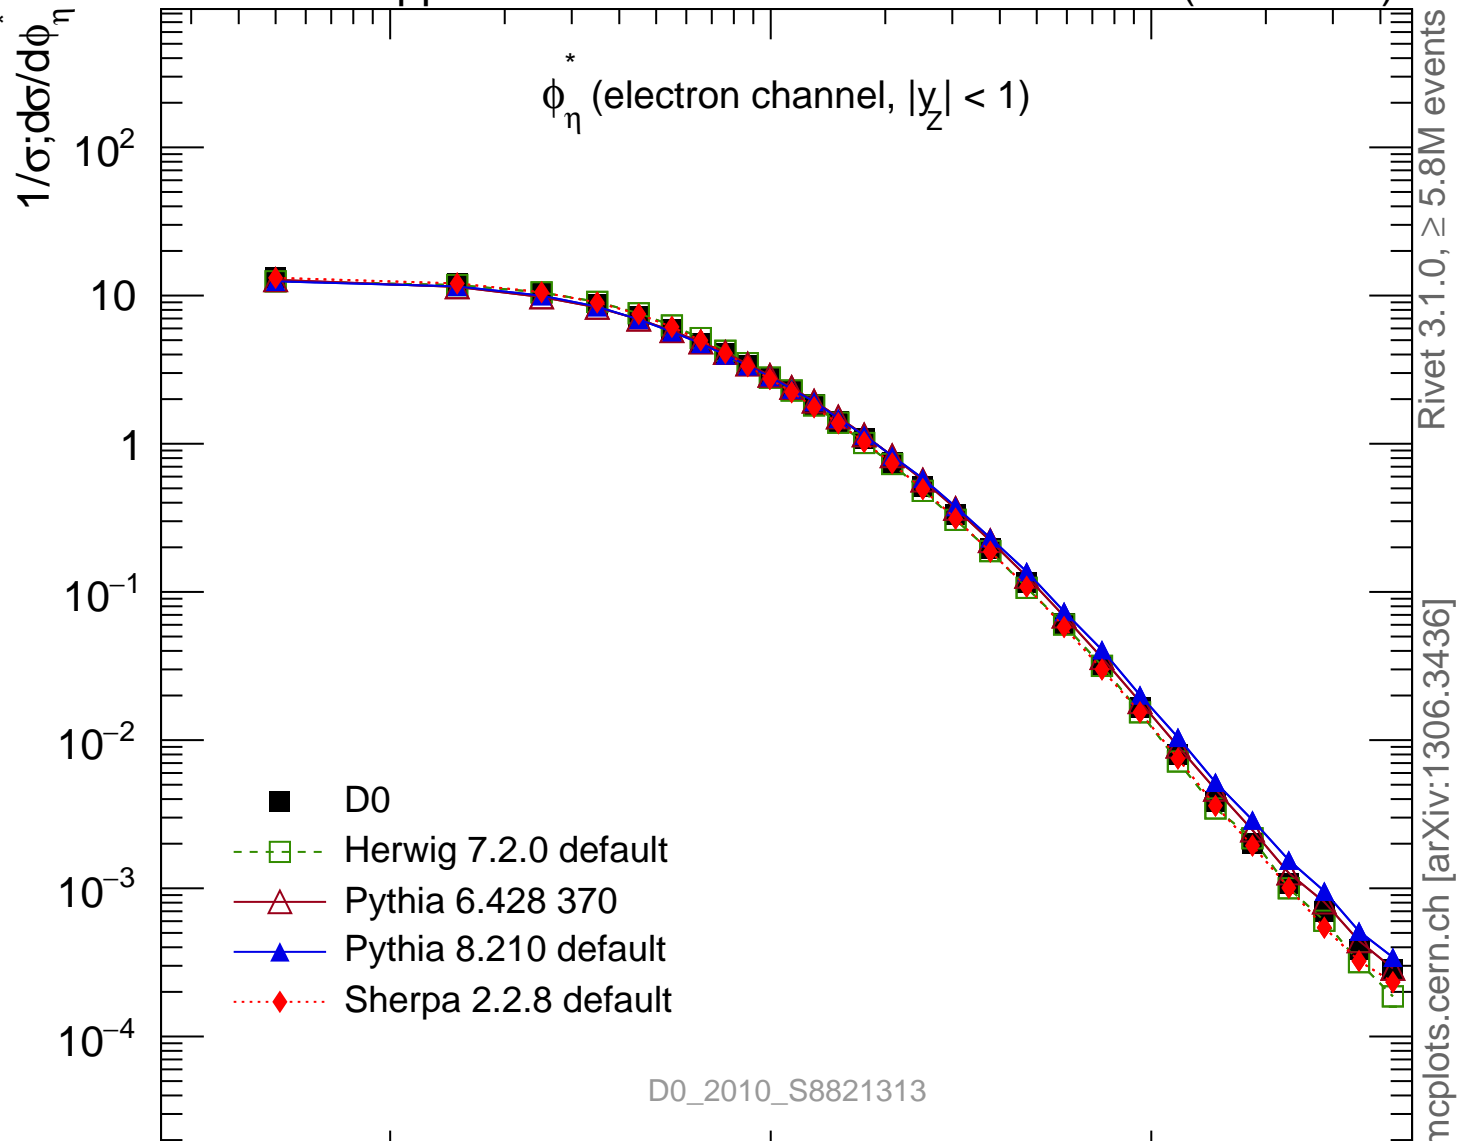

1960 GeV ppbar

Z (Drell-Yan)

Rivet 3.1.0, ≥ 5.8 M events
mcplots.cern.ch [arXiv:1306.3436]

2
1
0.5