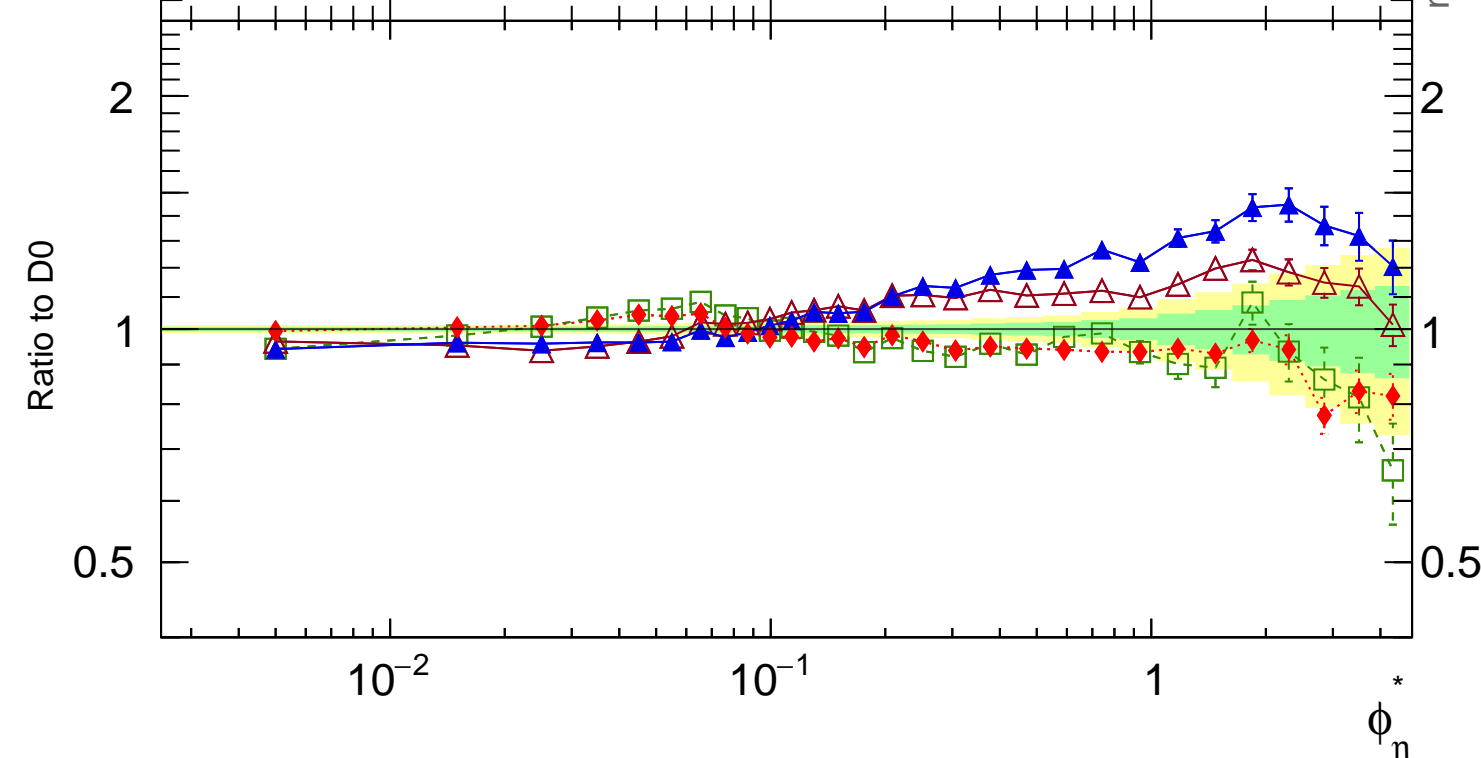

1960 GeV ppbar

Z (Drell-Yan)

Rivet 3.1.0, ≥ 5.8 M events
mcplots.cern.ch [arXiv:1306.3436]

2
1
0.5