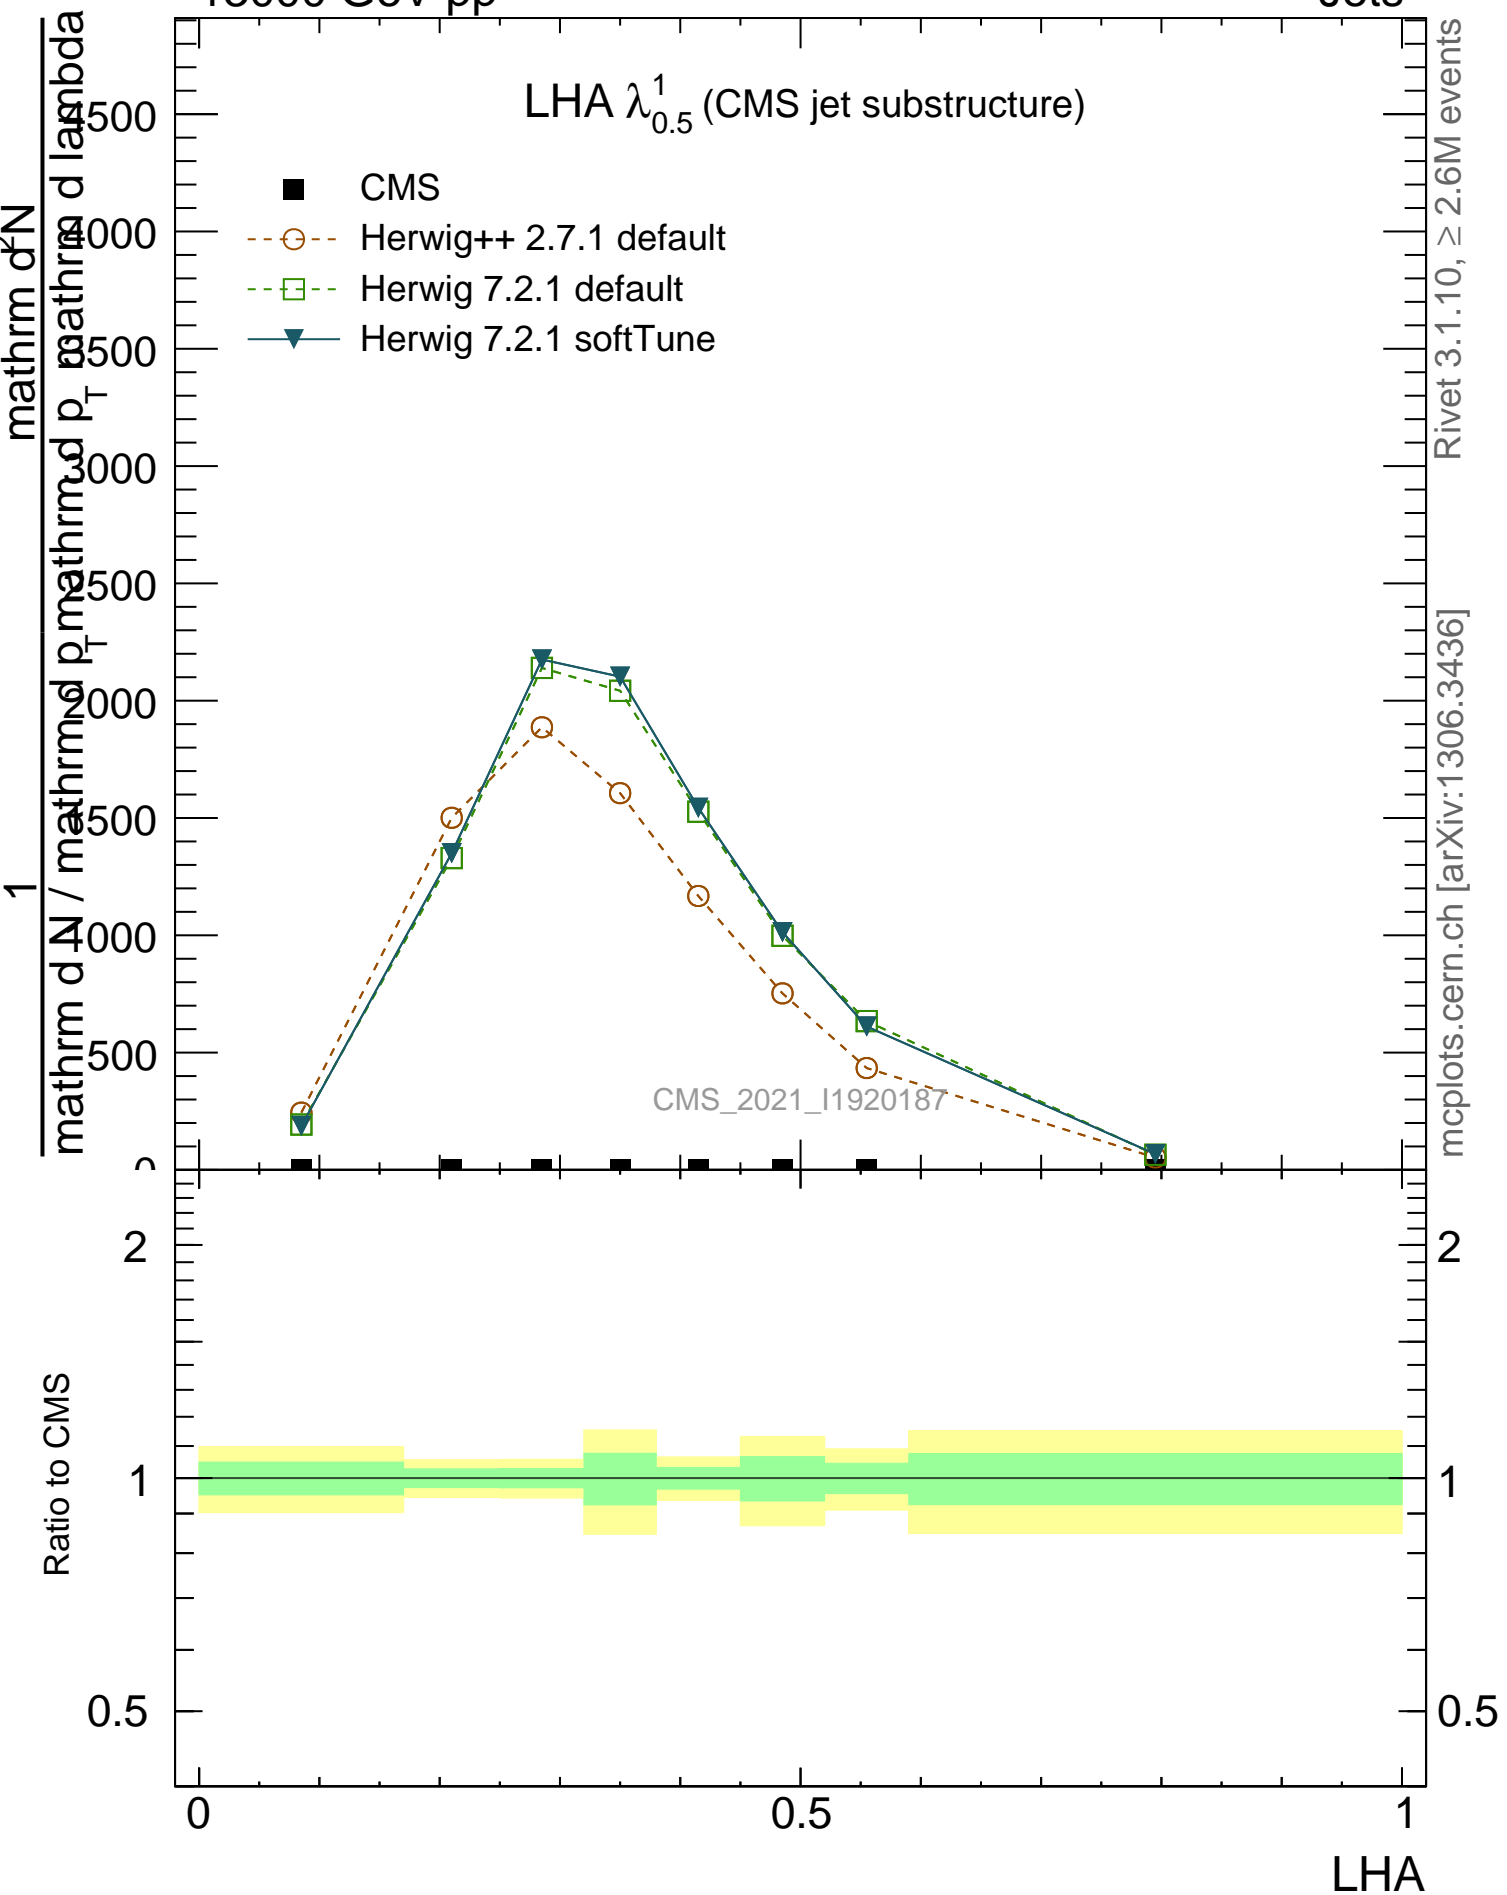

LHA  $\lambda_{0.5}^1$  (CMS jet substructure)

- CMS
- Herwig++ 2.7.1 default
- Herwig 7.2.1 default
- ▼- Herwig 7.2.1 softTune

mcplots.cern.ch [arXiv:1306.3436]

Rivet 3.1.10,  $\geq 2.6$ M events

CMS\_2021\_I1920187