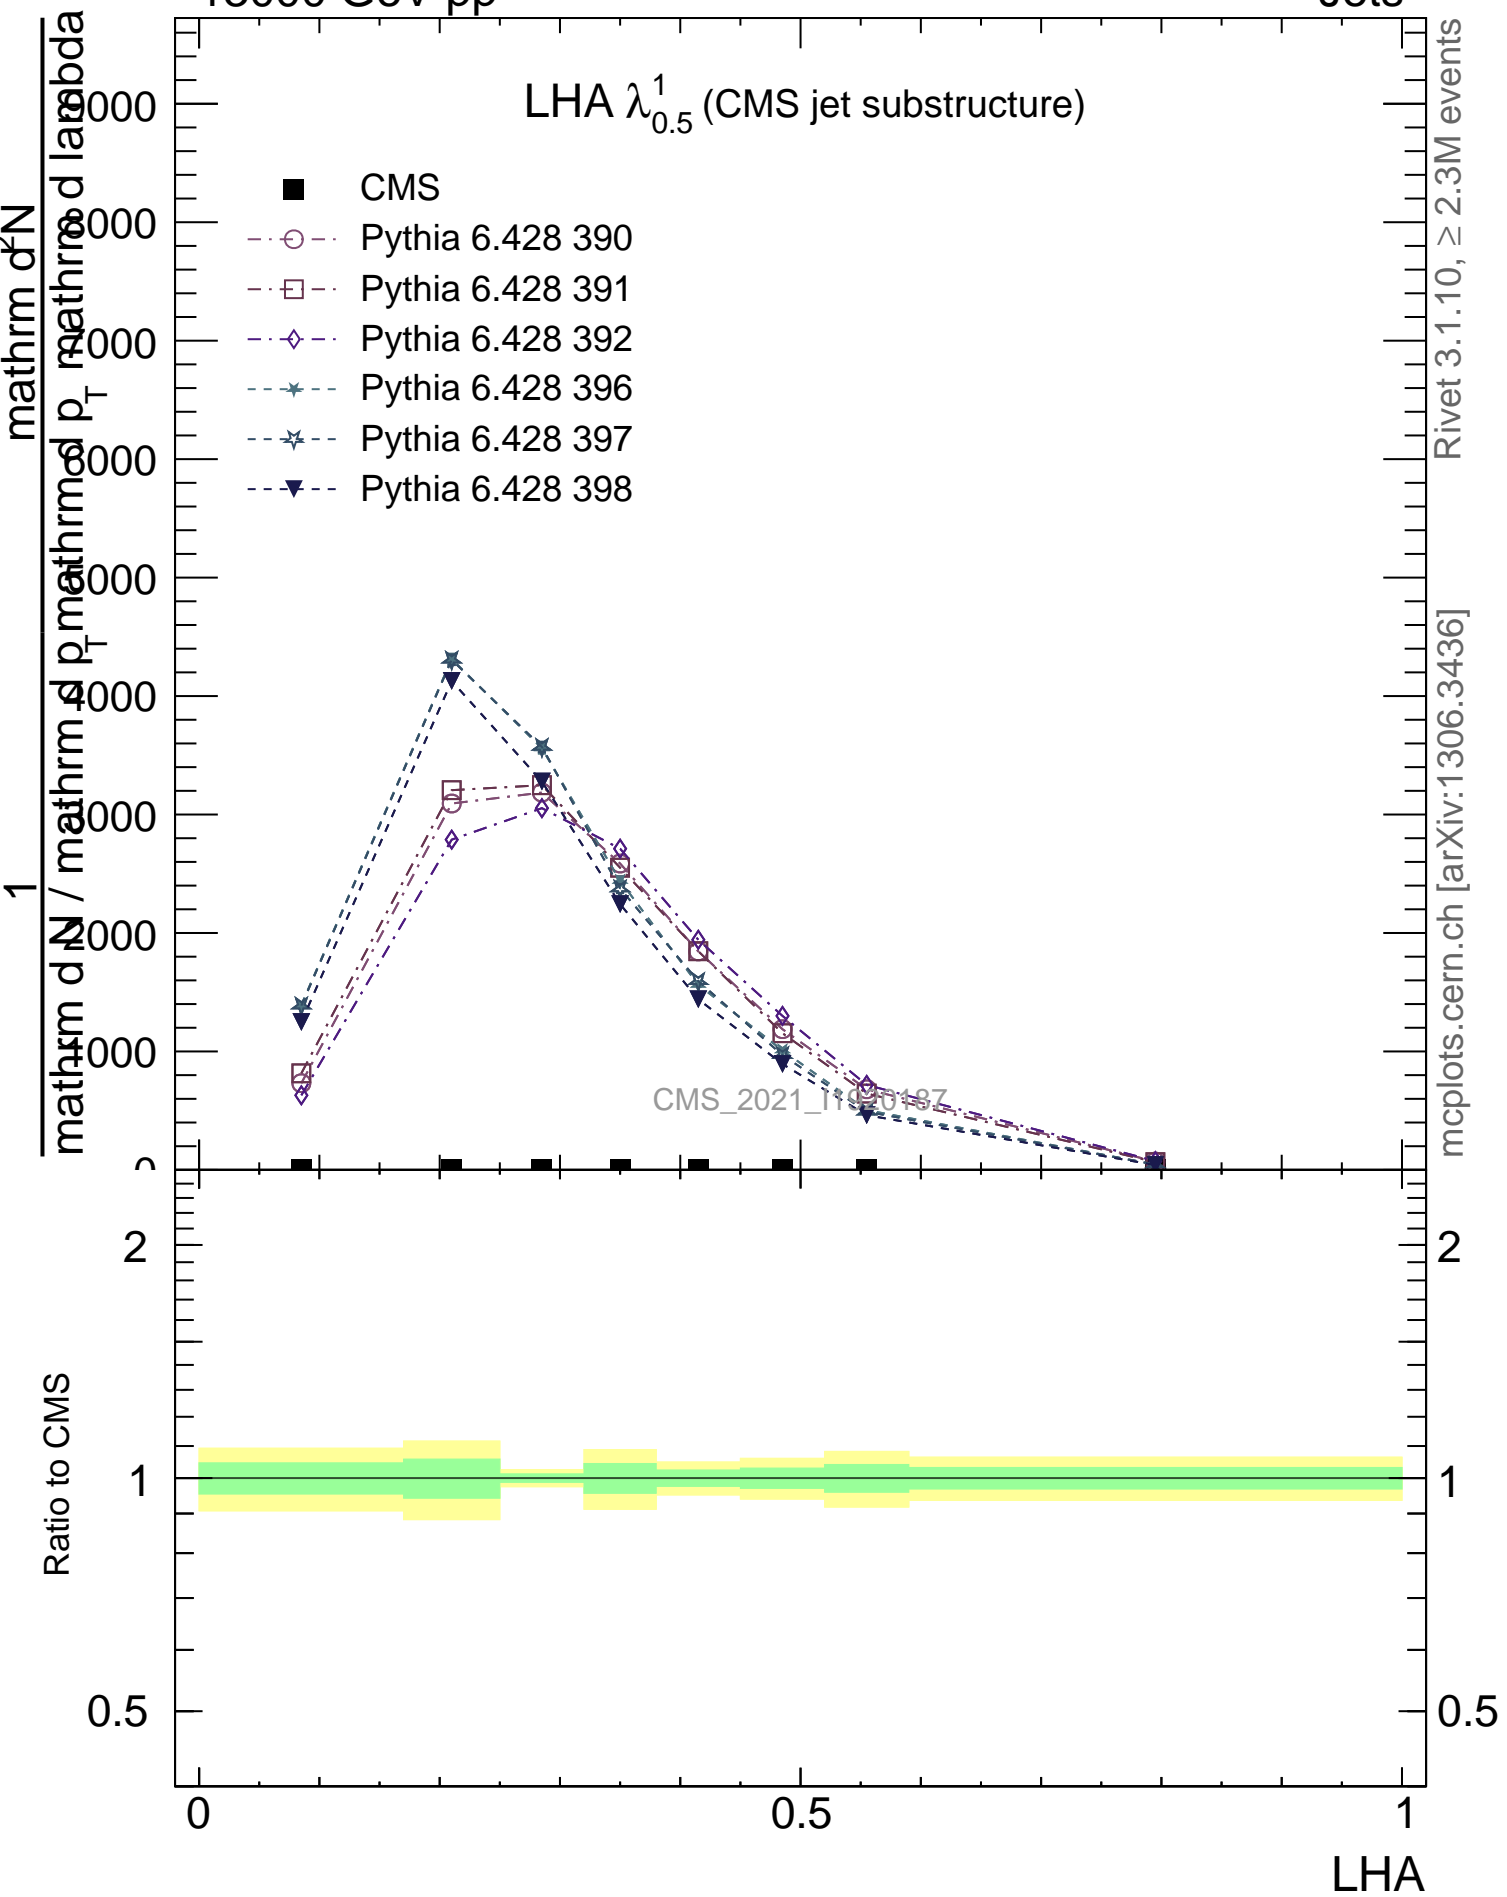

LHA  $\lambda_{0.5}^1$  (CMS jet substructure)

- CMS
- Pythia 6.428 390
- Pythia 6.428 391
- ◇ Pythia 6.428 392
- ★ Pythia 6.428 396
- ☆ Pythia 6.428 397
- ▼ Pythia 6.428 398

Rivet 3.1.10, ≥ 2.3M events

mcplots.cern.ch [arXiv:1306.3436]

CMS\_2021\_11090187

LHA