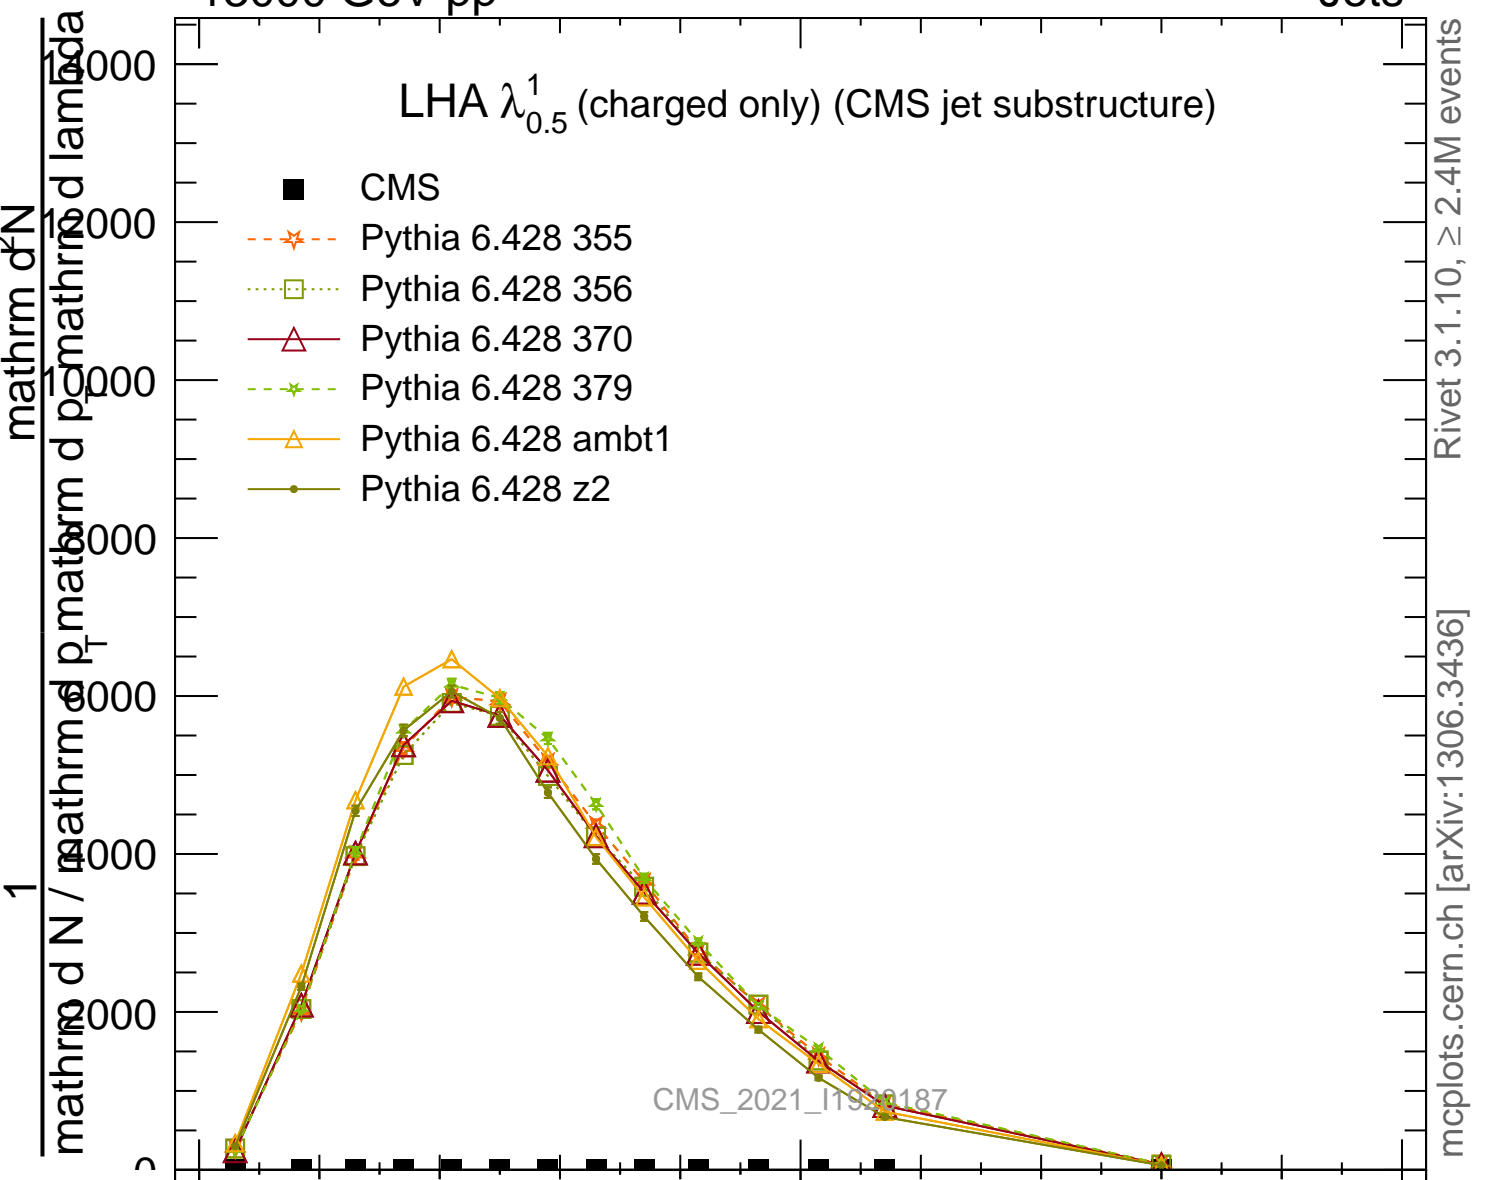

LHA $\lambda_{0.5}^1$ (charged only) (CMS jet substructure)

- CMS
- *- Pythia 6.428 355
- ...□ Pythia 6.428 356
- △ Pythia 6.428 370
- * Pythia 6.428 379
- △ Pythia 6.428 ambt1
- Pythia 6.428 z2

mcplots.cern.ch [arXiv:1306.3436]

Rivet 3.1.10, ≥ 2.4M events