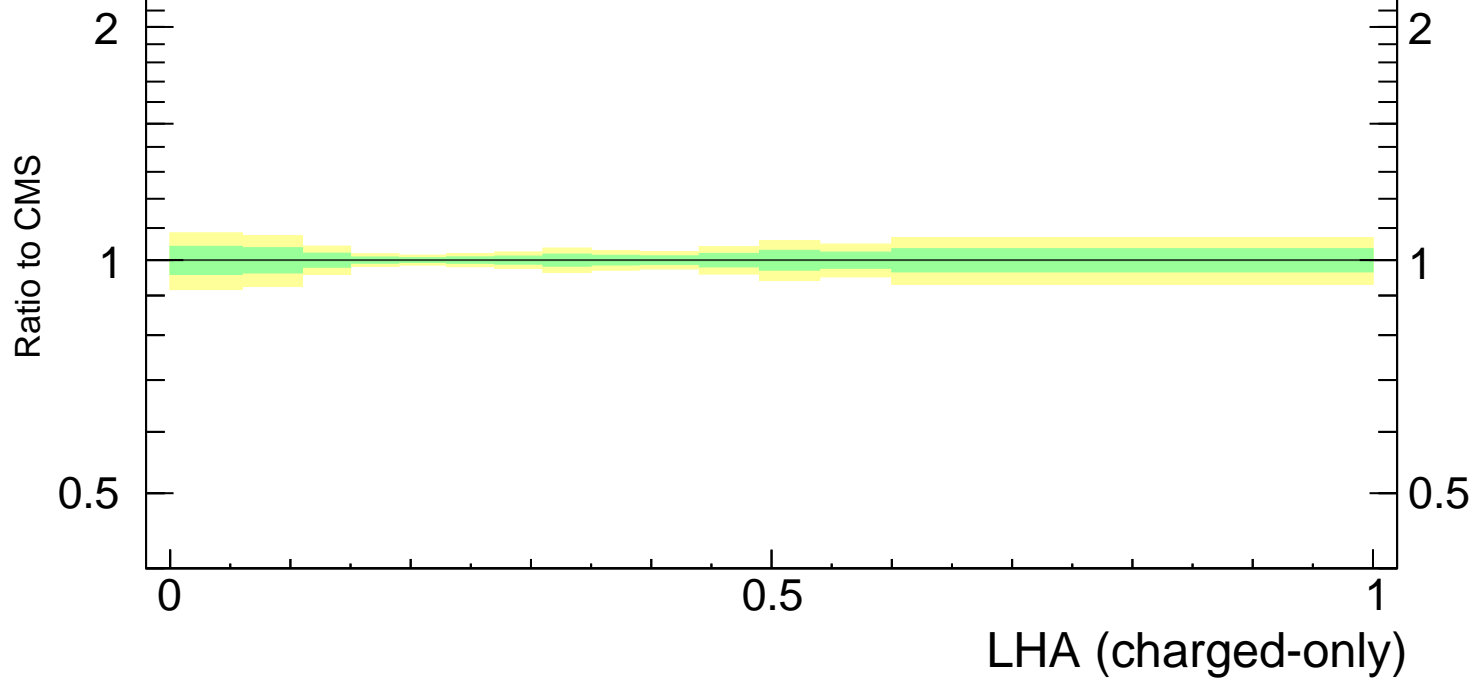

LHA $\lambda_{0.5}^1$ (charged only) (CMS jet substructure)

- CMS
- *- Pythia 6.428 355
- ...□ Pythia 6.428 356
- △ Pythia 6.428 370
- * Pythia 6.428 379
- △ Pythia 6.428 ambt1
- Pythia 6.428 z2

mcplots.cern.ch [arXiv:1306.3436]