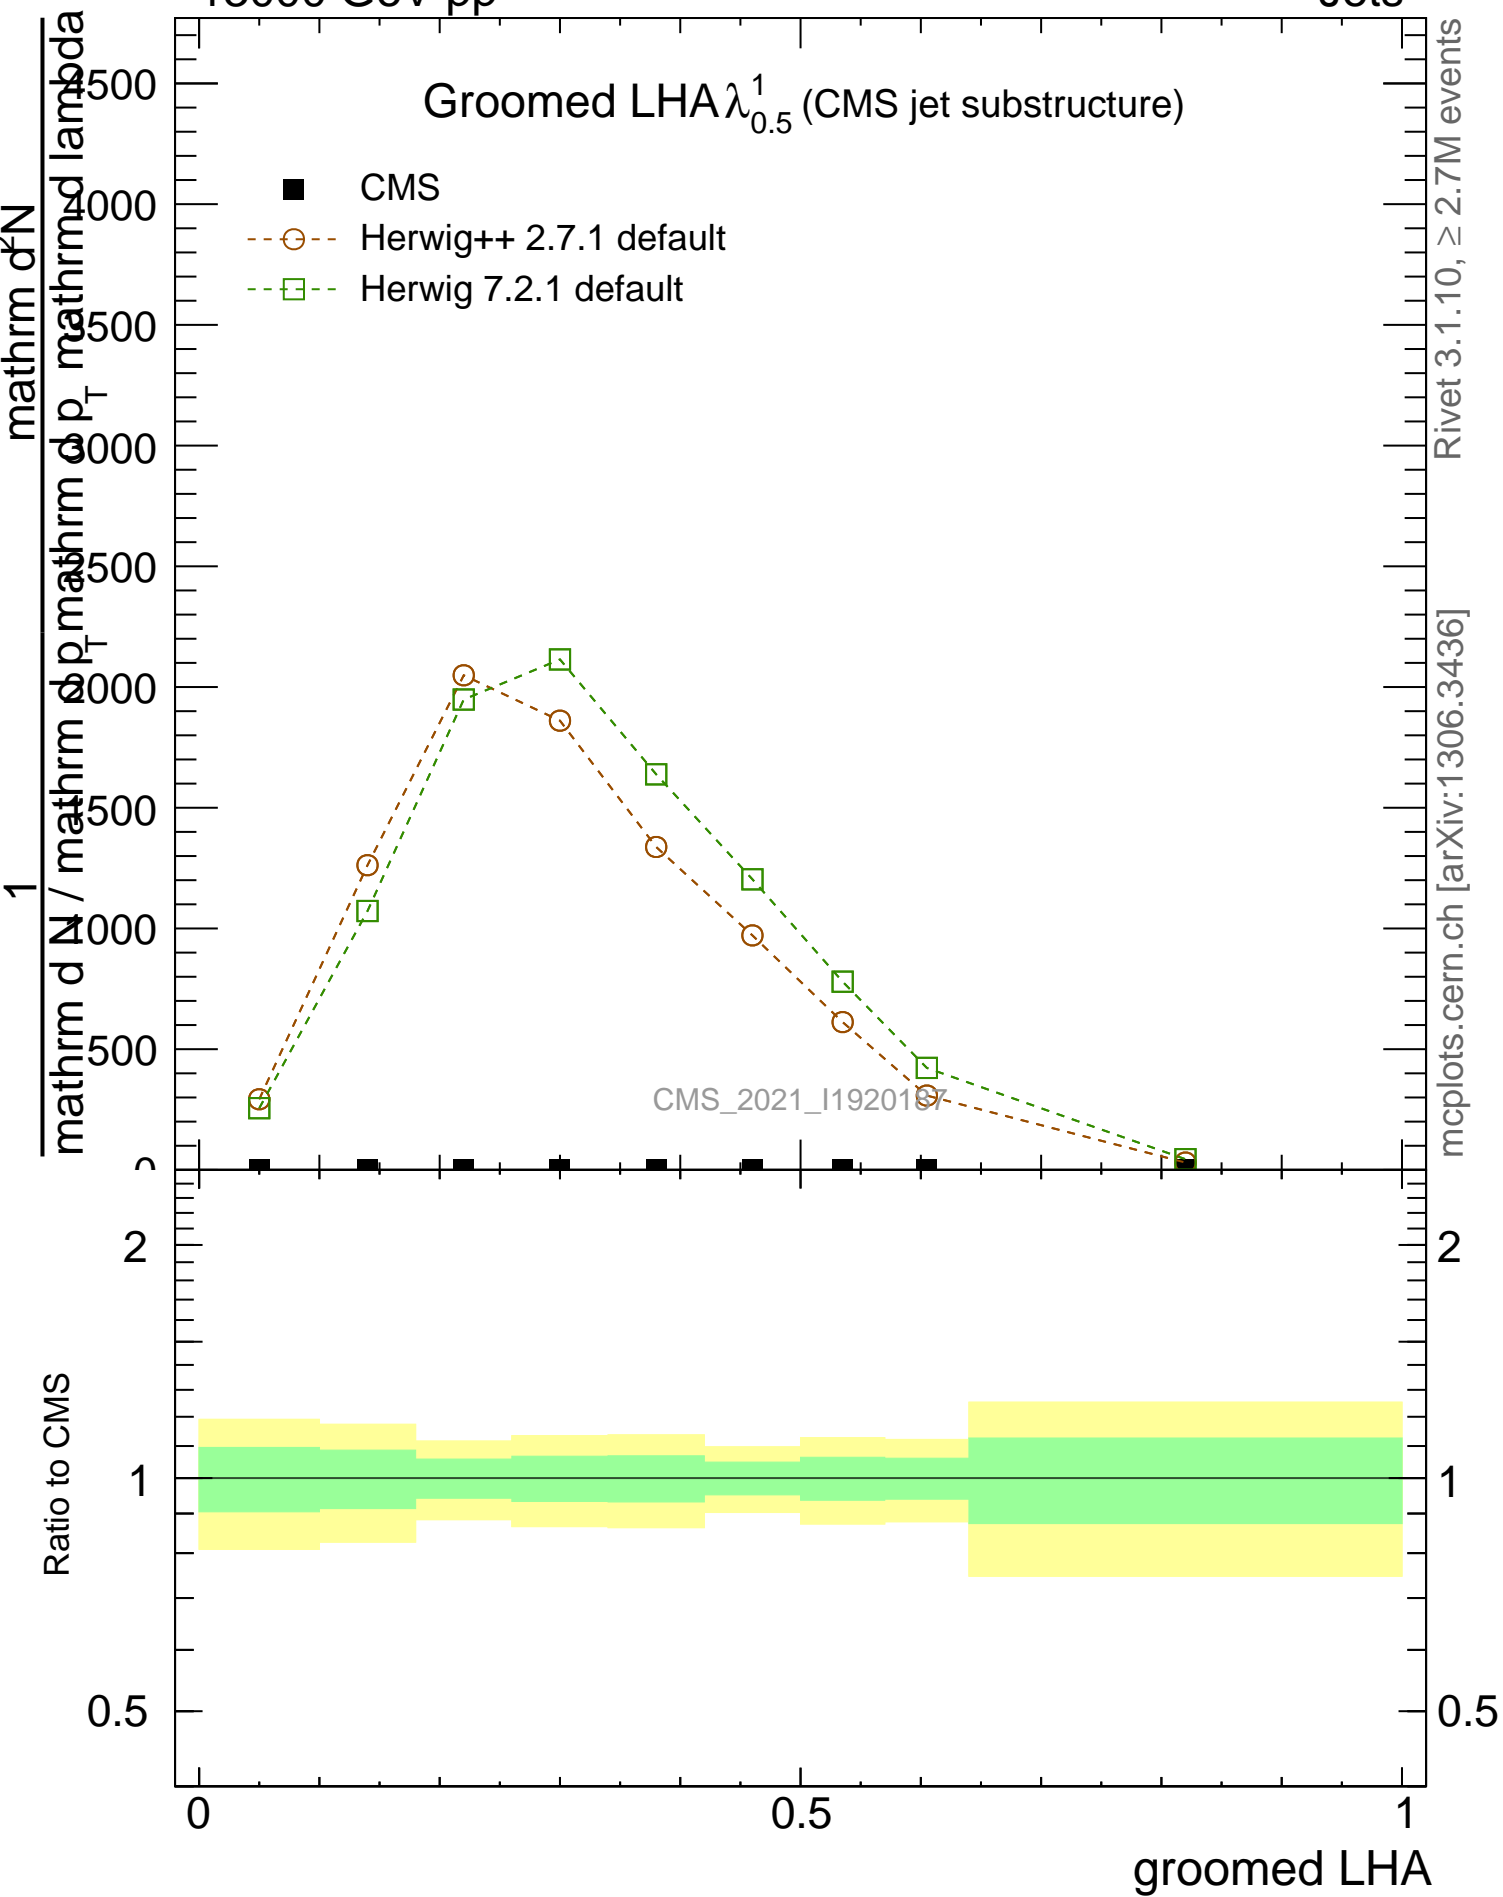

Groomed LHA $\lambda_{0.5}^1$ (CMS jet substructure)

- CMS
- Herwig++ 2.7.1 default
- Herwig 7.2.1 default

Rivet 3.1.10, ≥ 2.7M events
mcplots.cern.ch [arXiv:1306.3436]

CMS_2021_I1920197