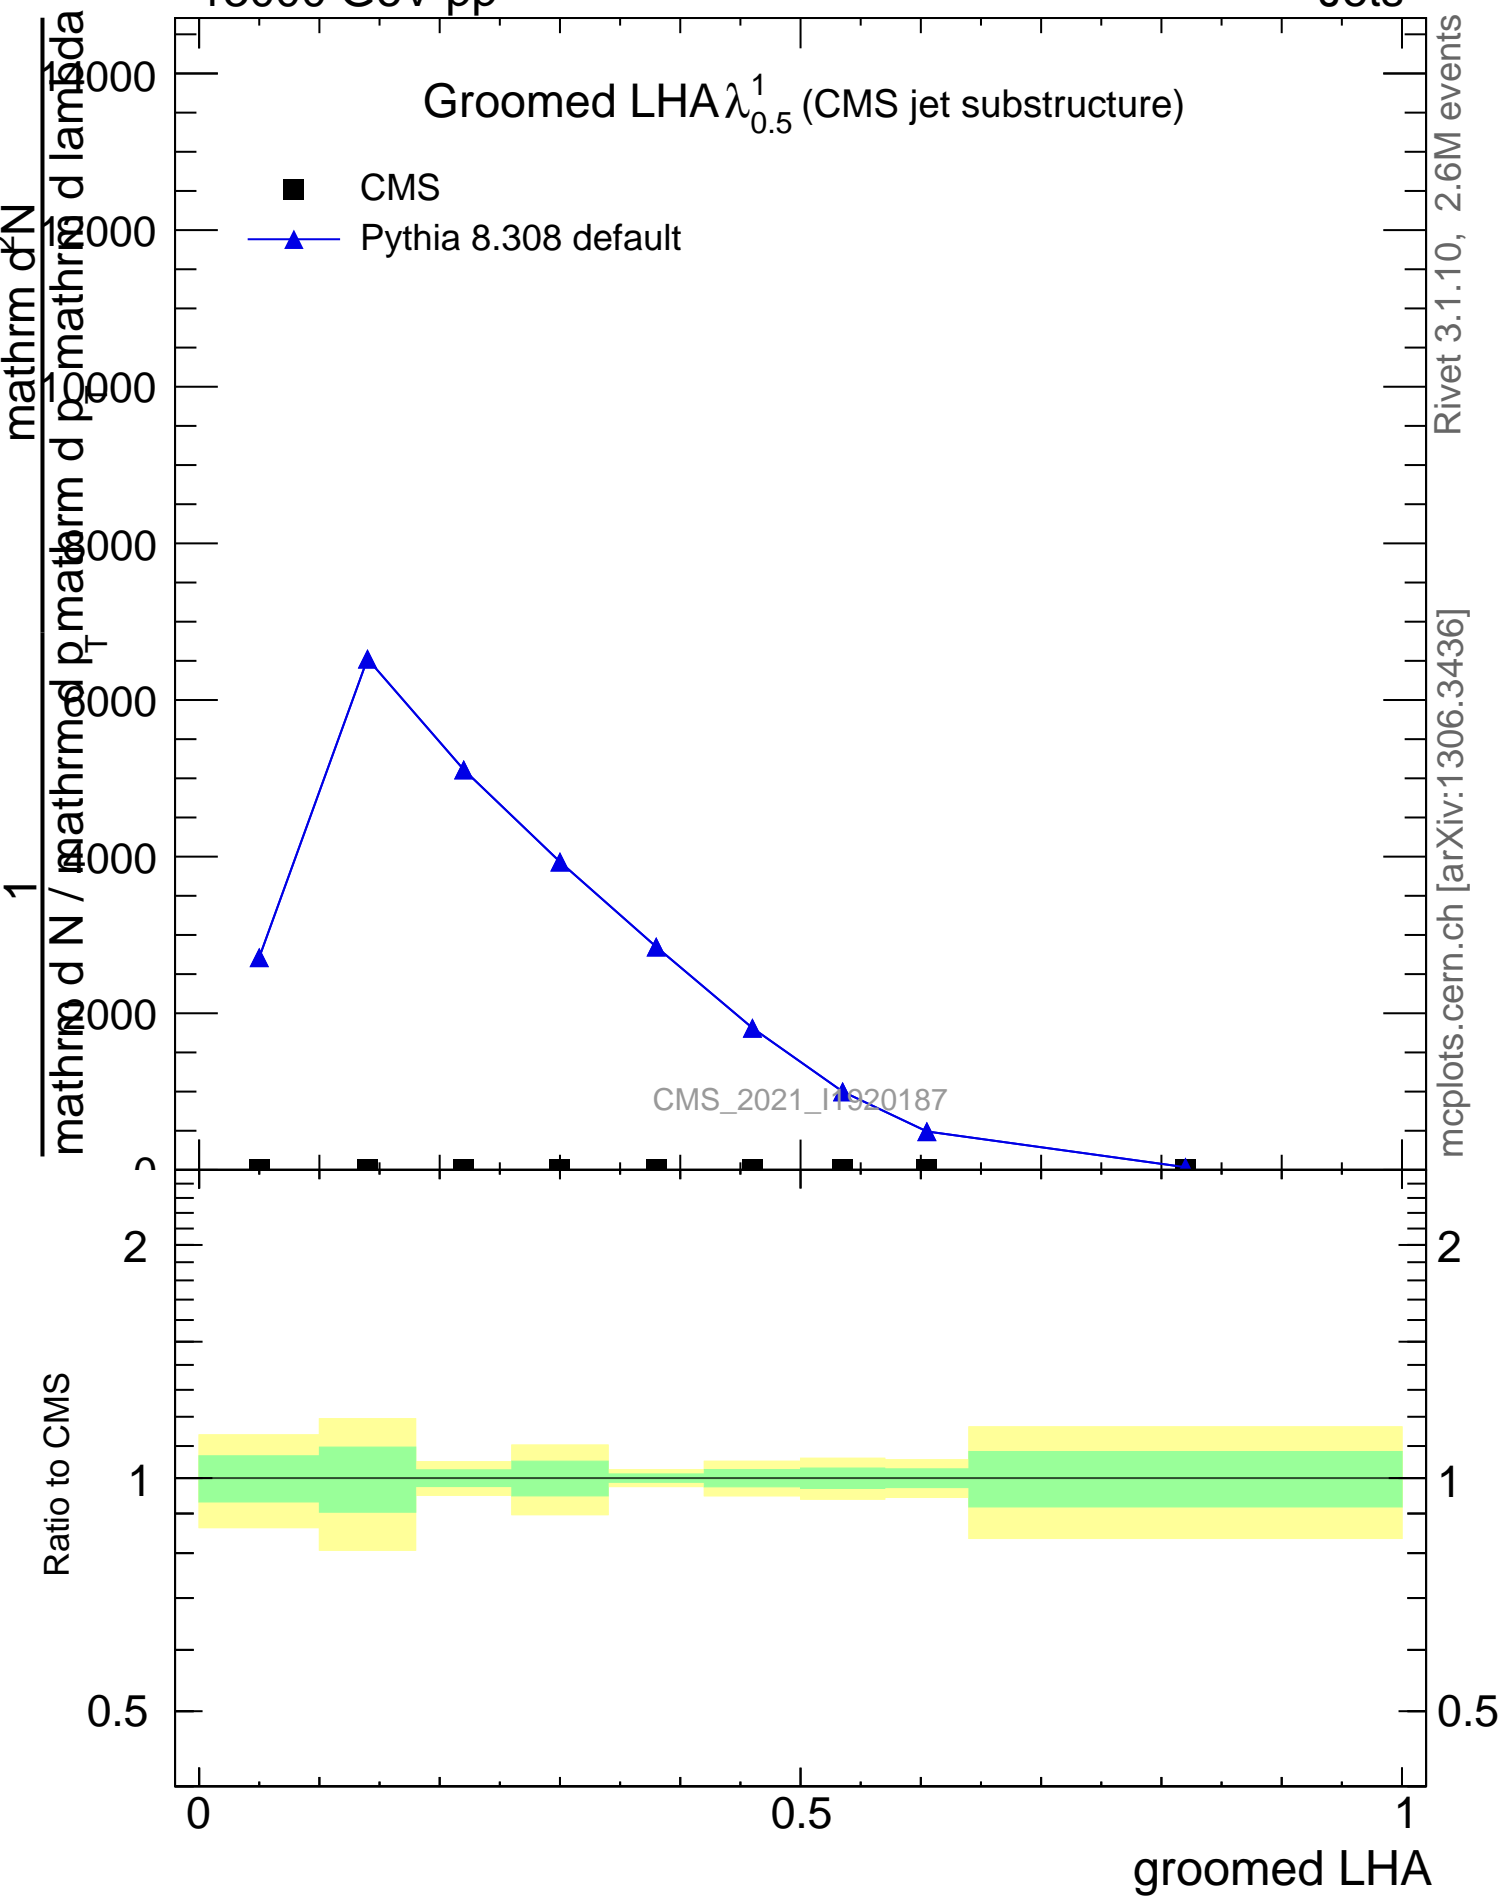

Groomed LHA $\lambda_{0.5}^1$ (CMS jet substructure)

- CMS
- ▲ Pythia 8.308 default

Rivet 3.1.10, 2.6M events
mcplots.cern.ch [arXiv:1306.3436]