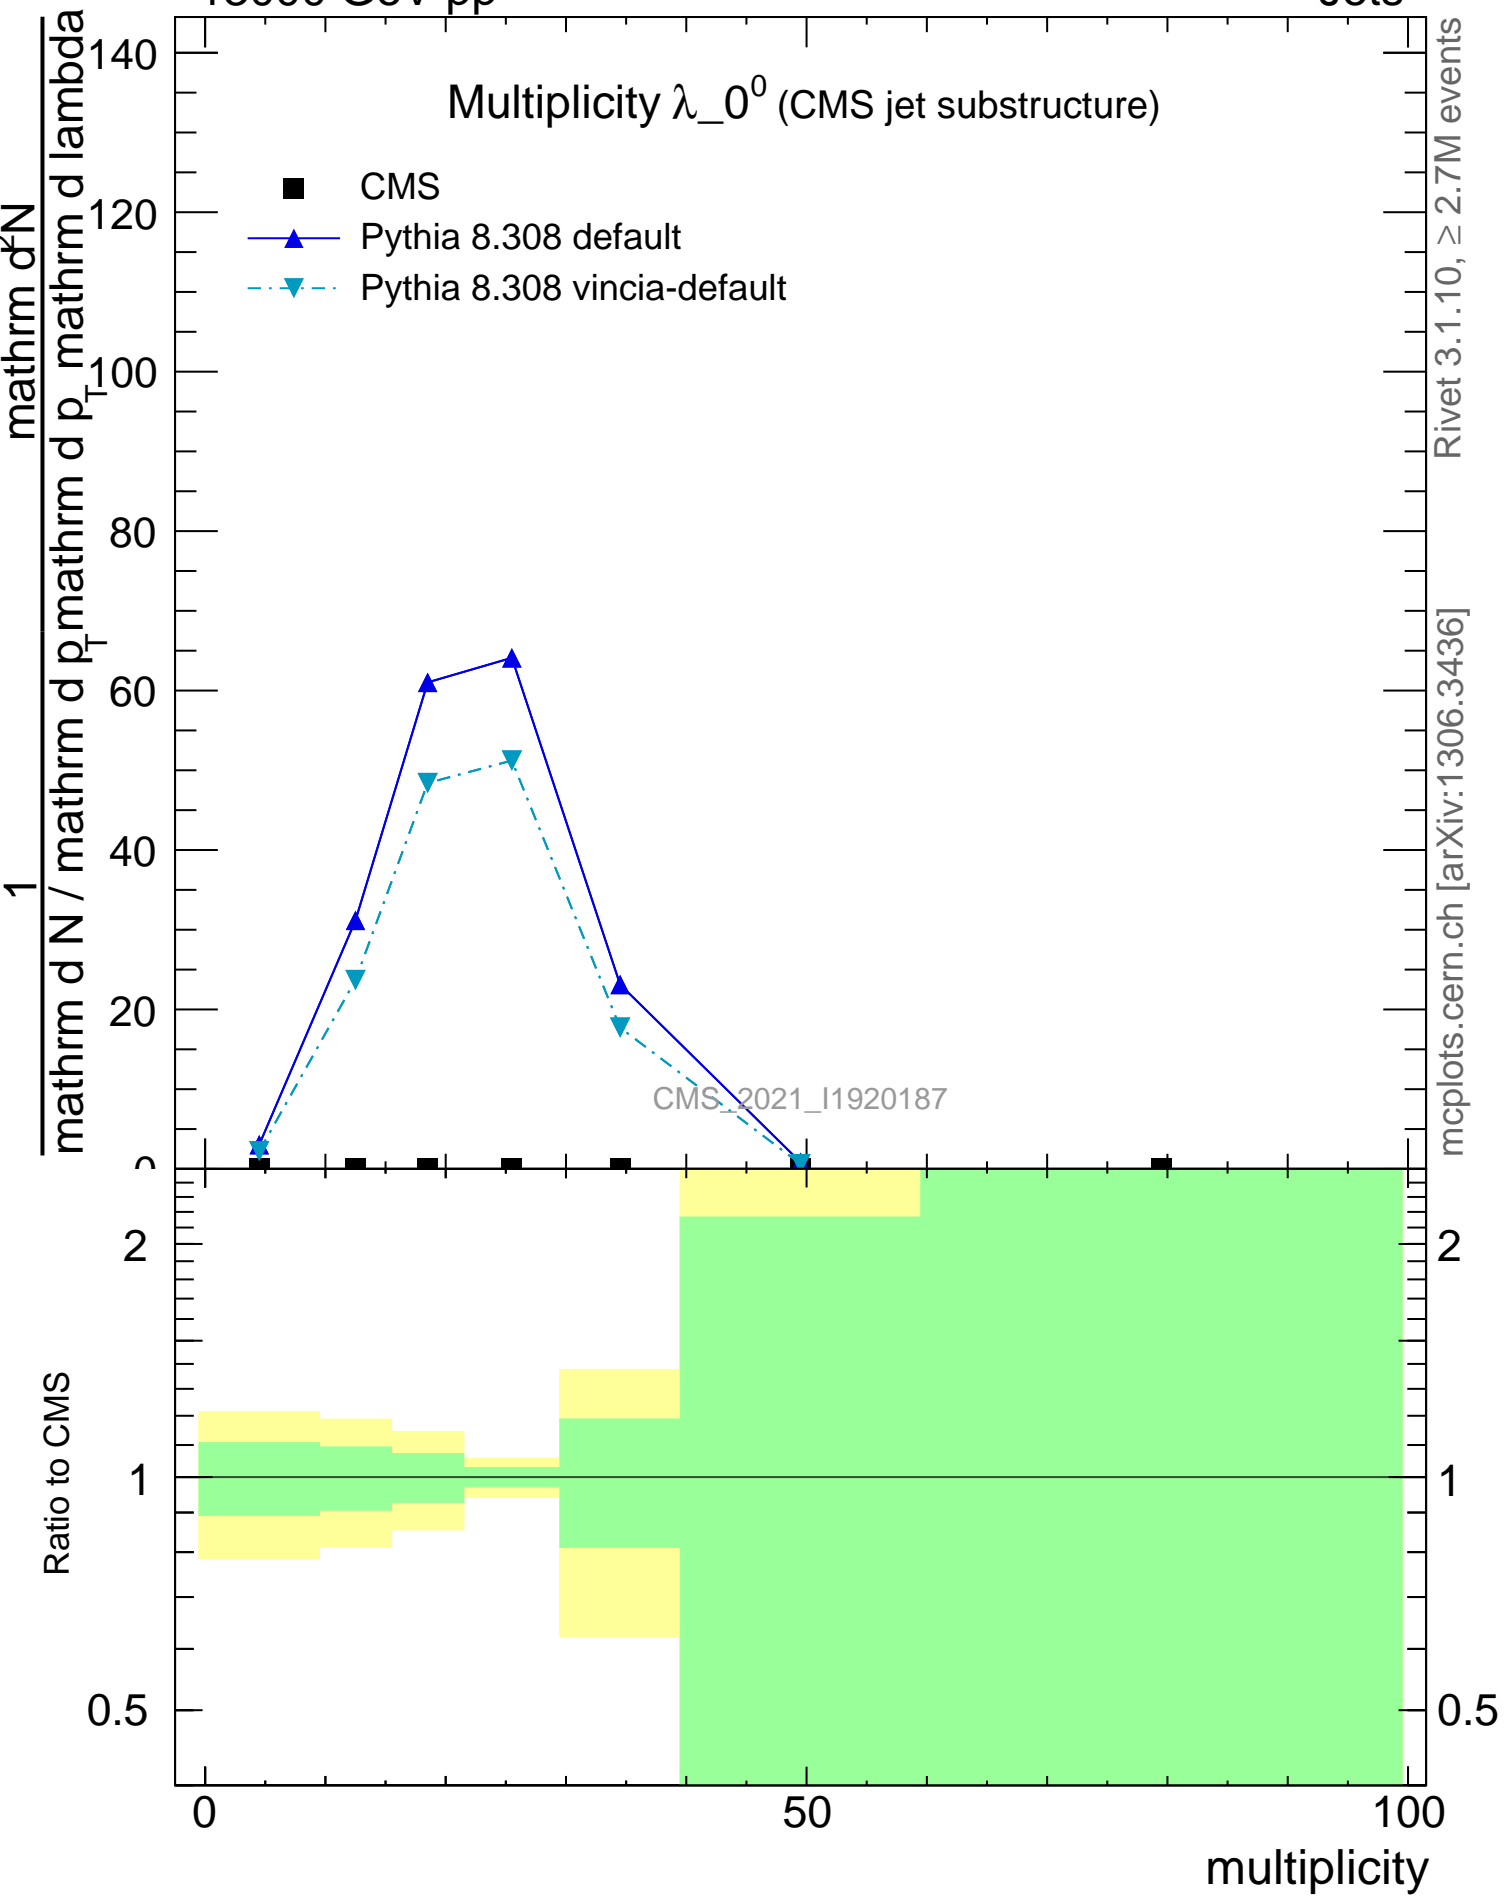

Multiplicity  $\lambda_0^0$  (CMS jet substructure)

- CMS
- ▲ Pythia 8.308 default
- ▼ Pythia 8.308 vincia-default

Rivet 3.1.10,  $\geq 2.7M$  events

mcplots.cern.ch [arXiv:1306.3436]

CMS\_2021\_I1920187