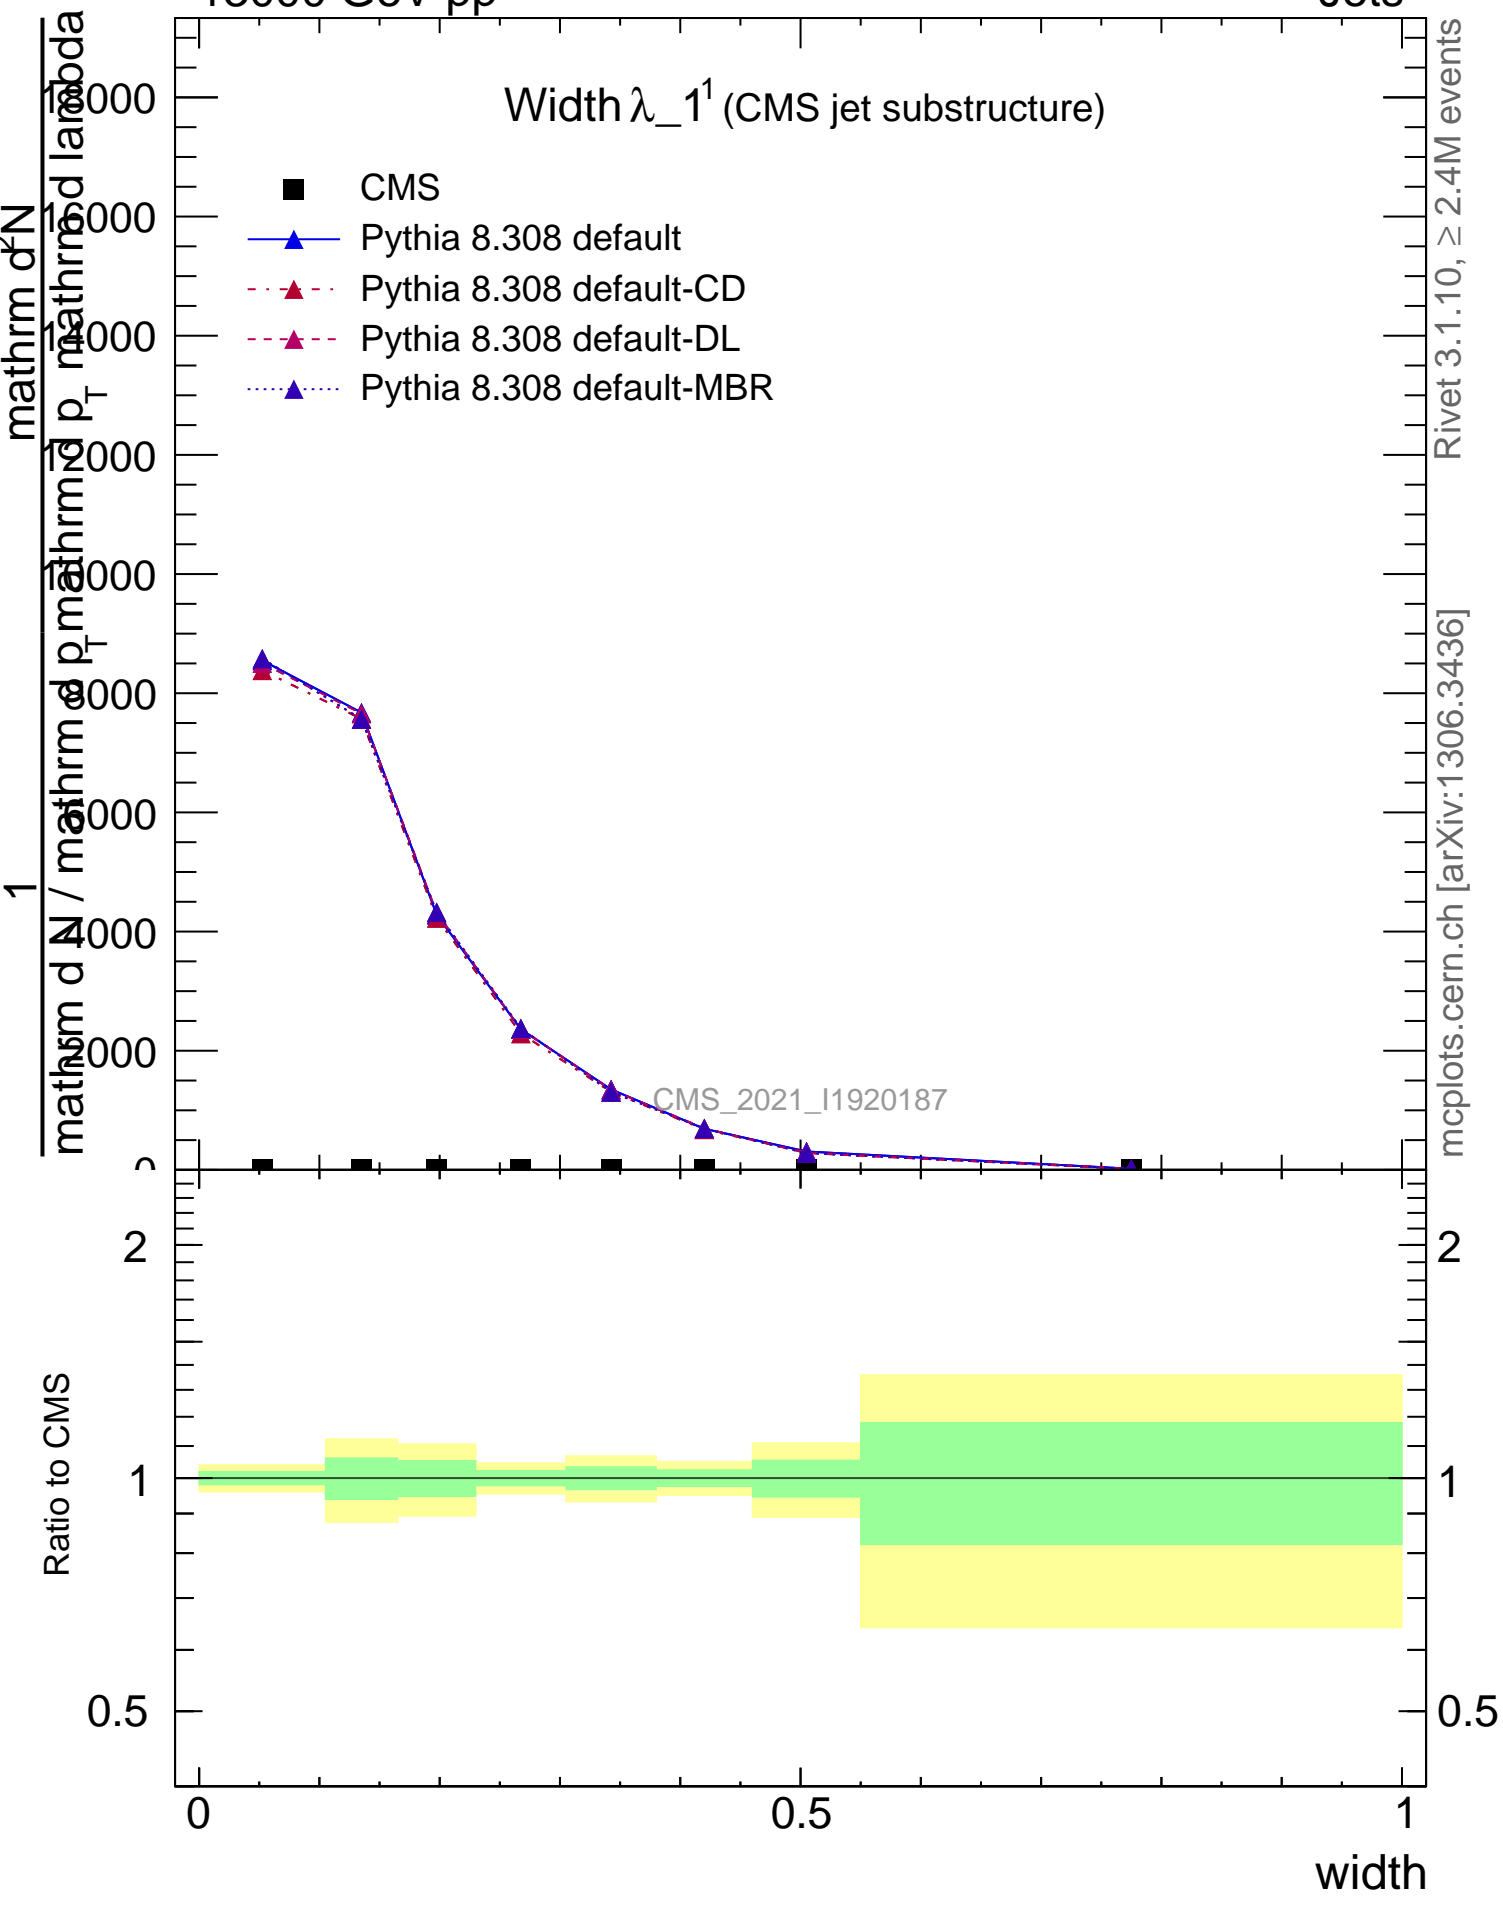

Width  $\lambda_{-1}^1$  (CMS jet substructure)

- CMS
- ▲ Pythia 8.308 default
- -▲ Pythia 8.308 default-CD
- -▲ Pythia 8.308 default-DL
- ⋯▲ Pythia 8.308 default-MBR

CMS\_2021\_I1920187