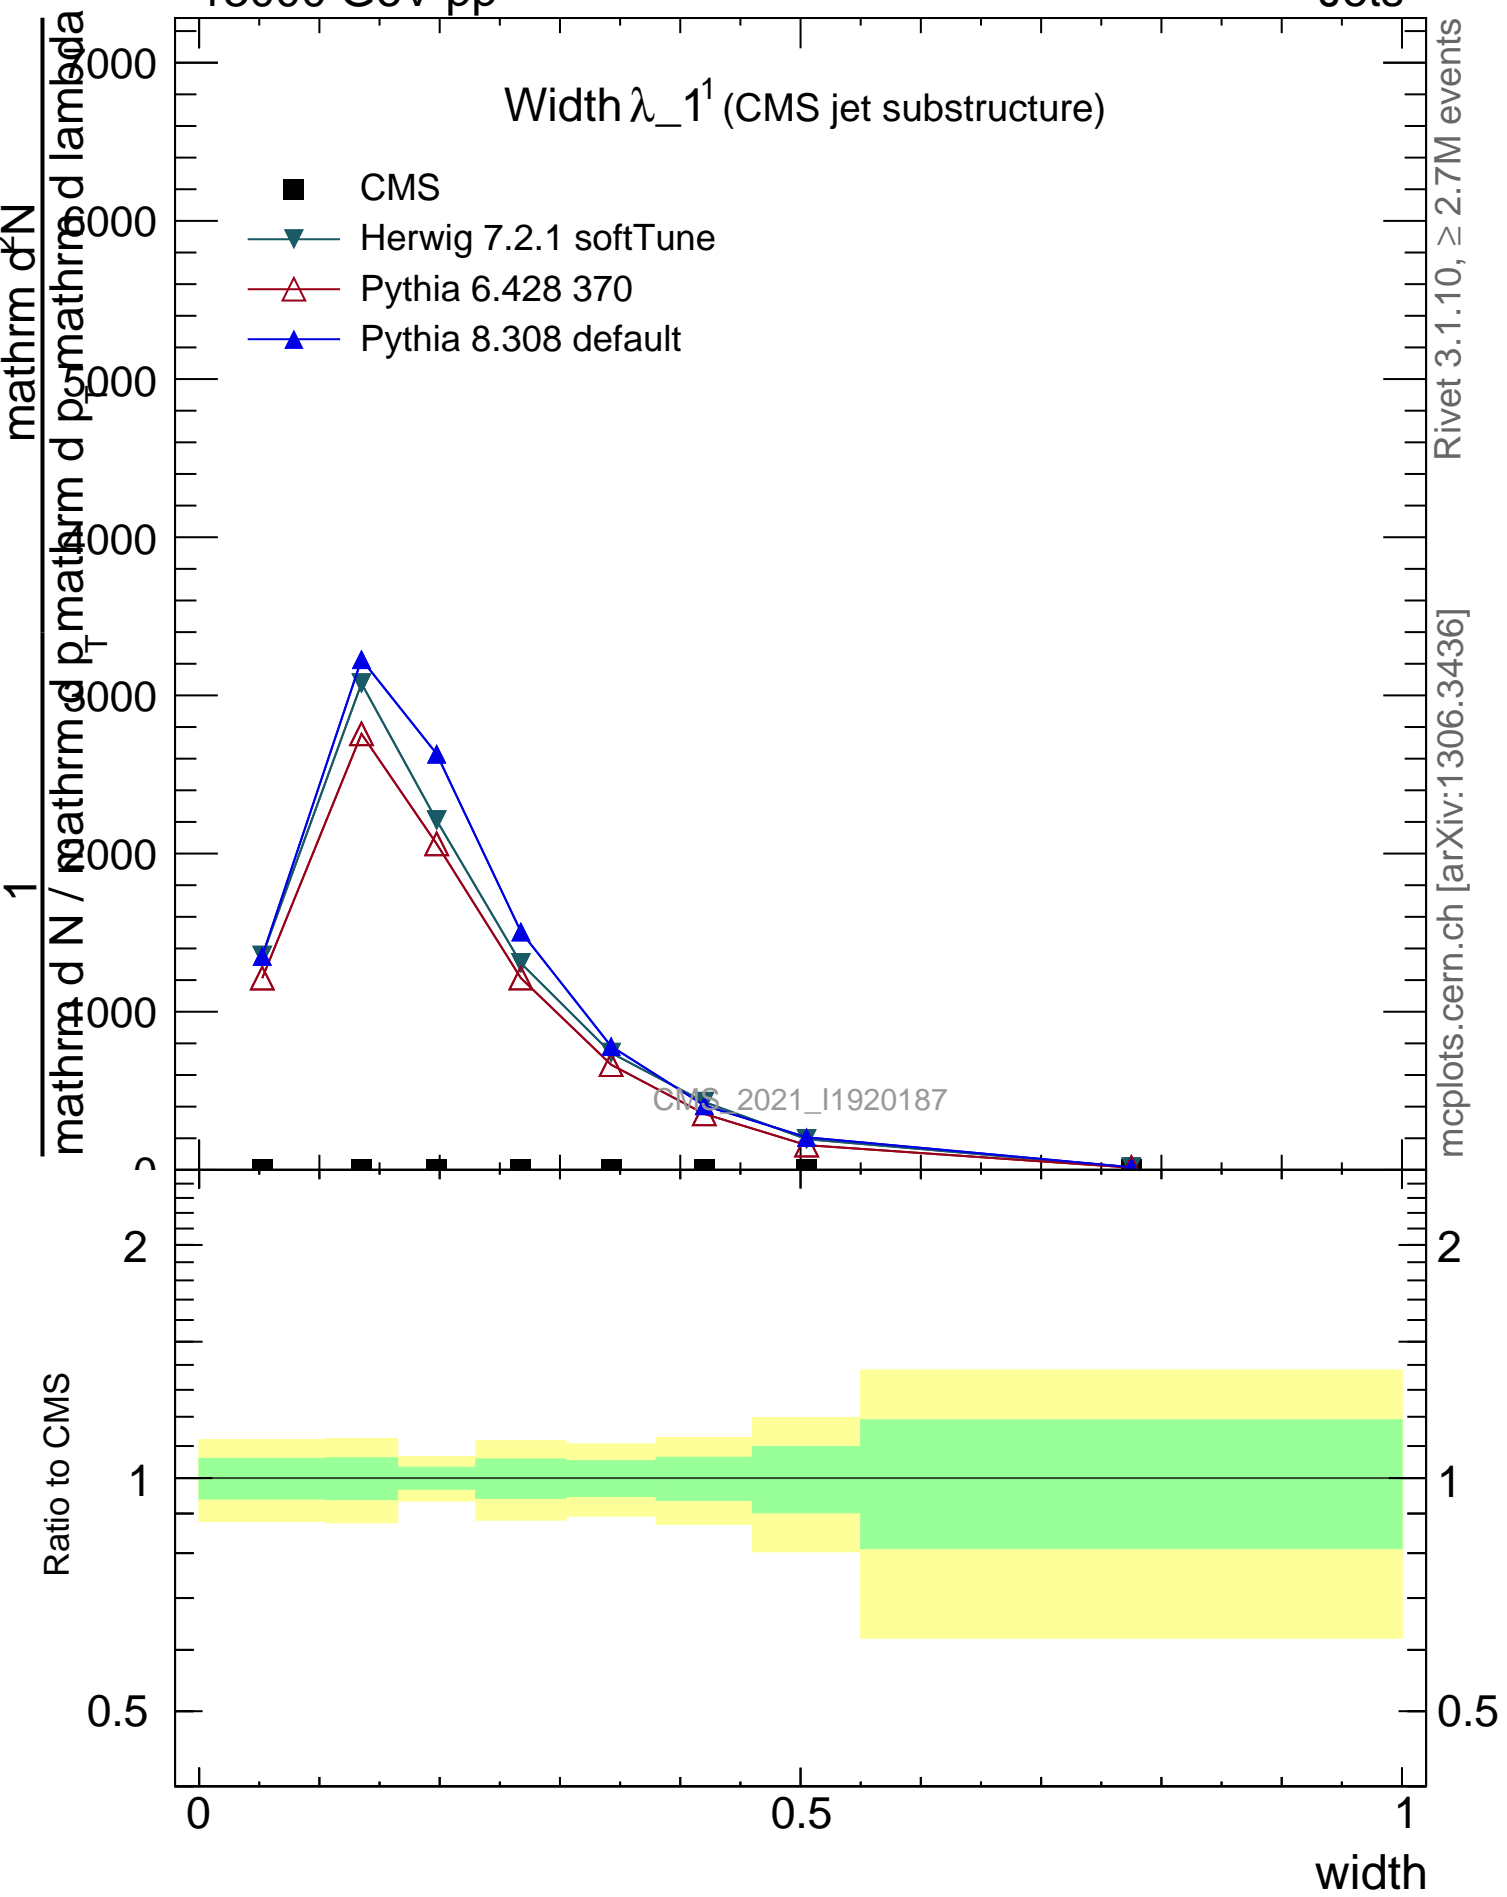

Width λ_{-1} (CMS jet substructure)

- CMS
- ▼ Herwig 7.2.1 softTune
- △ Pythia 6.428 370
- ▲ Pythia 8.308 default

Rivet 3.1.10, ≥ 2.7M events
mcplots.cern.ch [arXiv:1306.3436]

CMS 2021_11920187