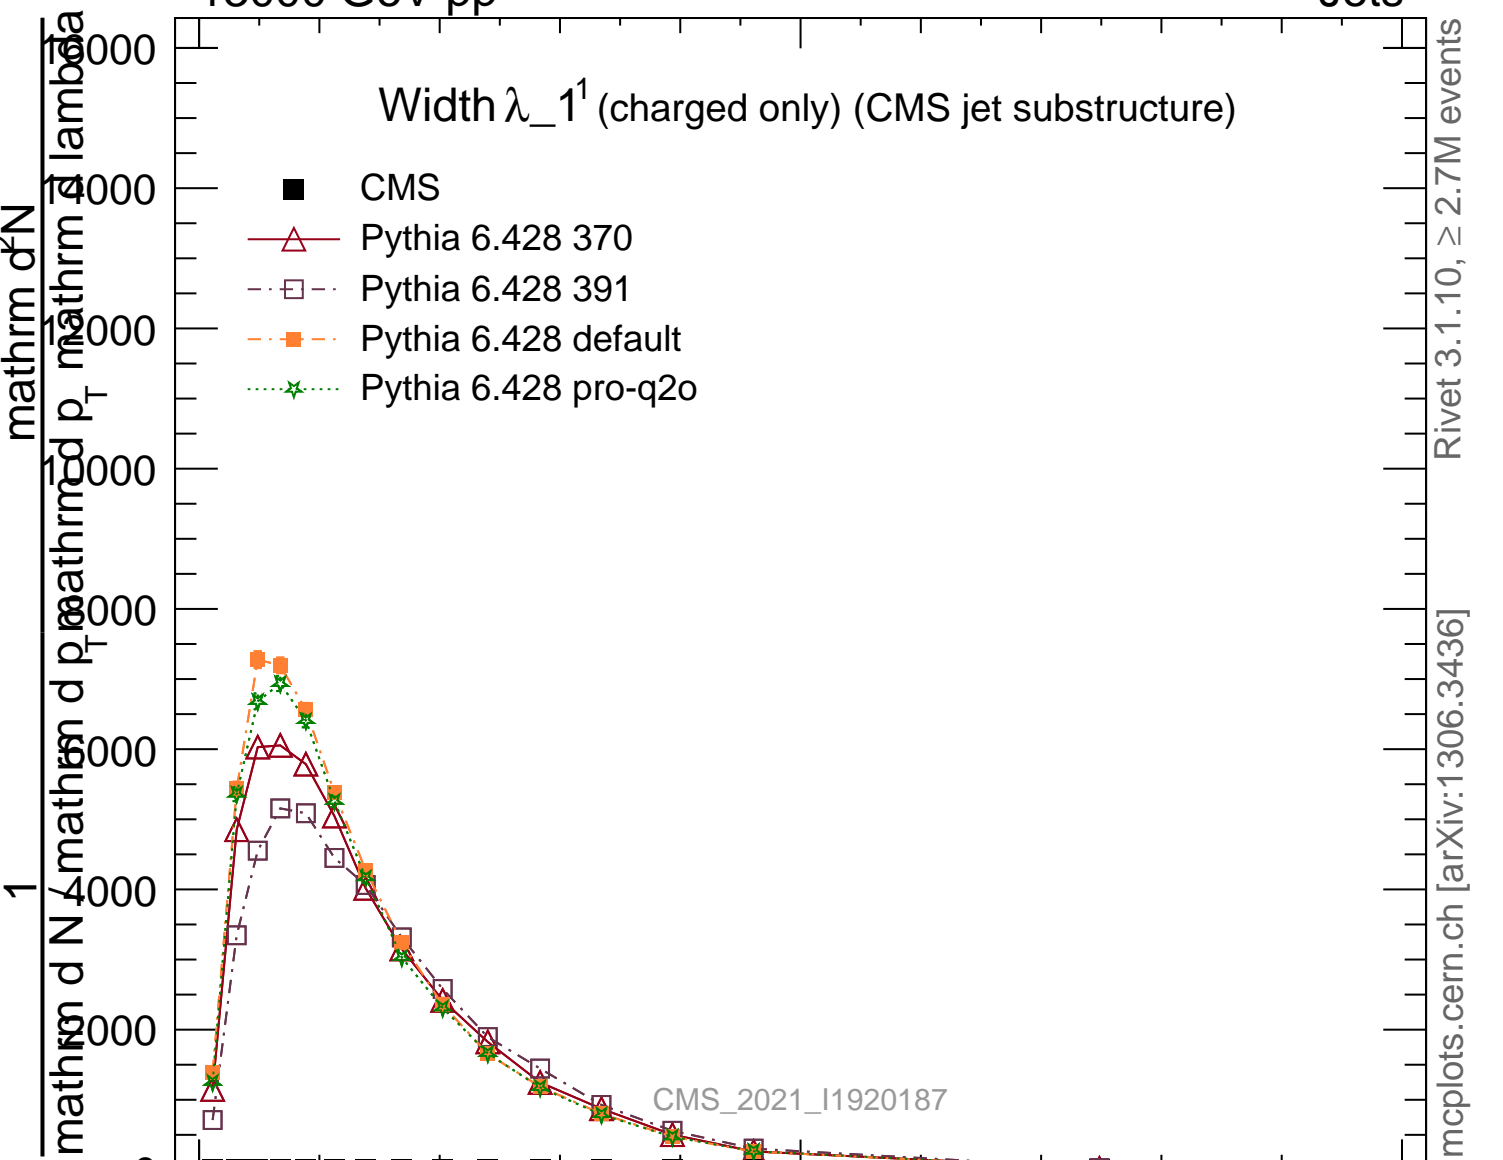

Width λ_{-1} (charged only) (CMS jet substructure)

- CMS
- △ Pythia 6.428 370
- Pythia 6.428 391
- Pythia 6.428 default
- ★ Pythia 6.428 pro-q2o

Rivet 3.1.10, $\geq 2.7M$ events
mcplots.cern.ch [arXiv:1306.3436]