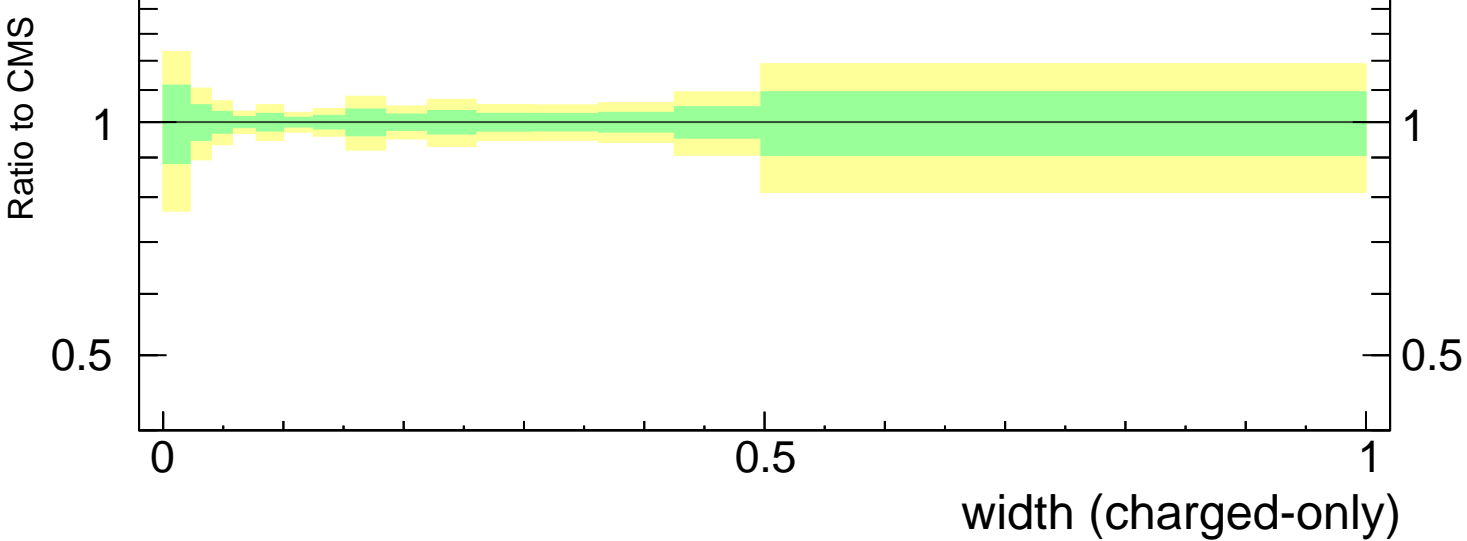

Width λ_{-1} (charged only) (CMS jet substructure)

- CMS
- △ Pythia 6.428 370
- Pythia 6.428 391
- Pythia 6.428 default
- ★ Pythia 6.428 pro-q2o

Rivet 3.1.10, $\geq 2.7M$ events
mcplots.cern.ch [arXiv:1306.3436]