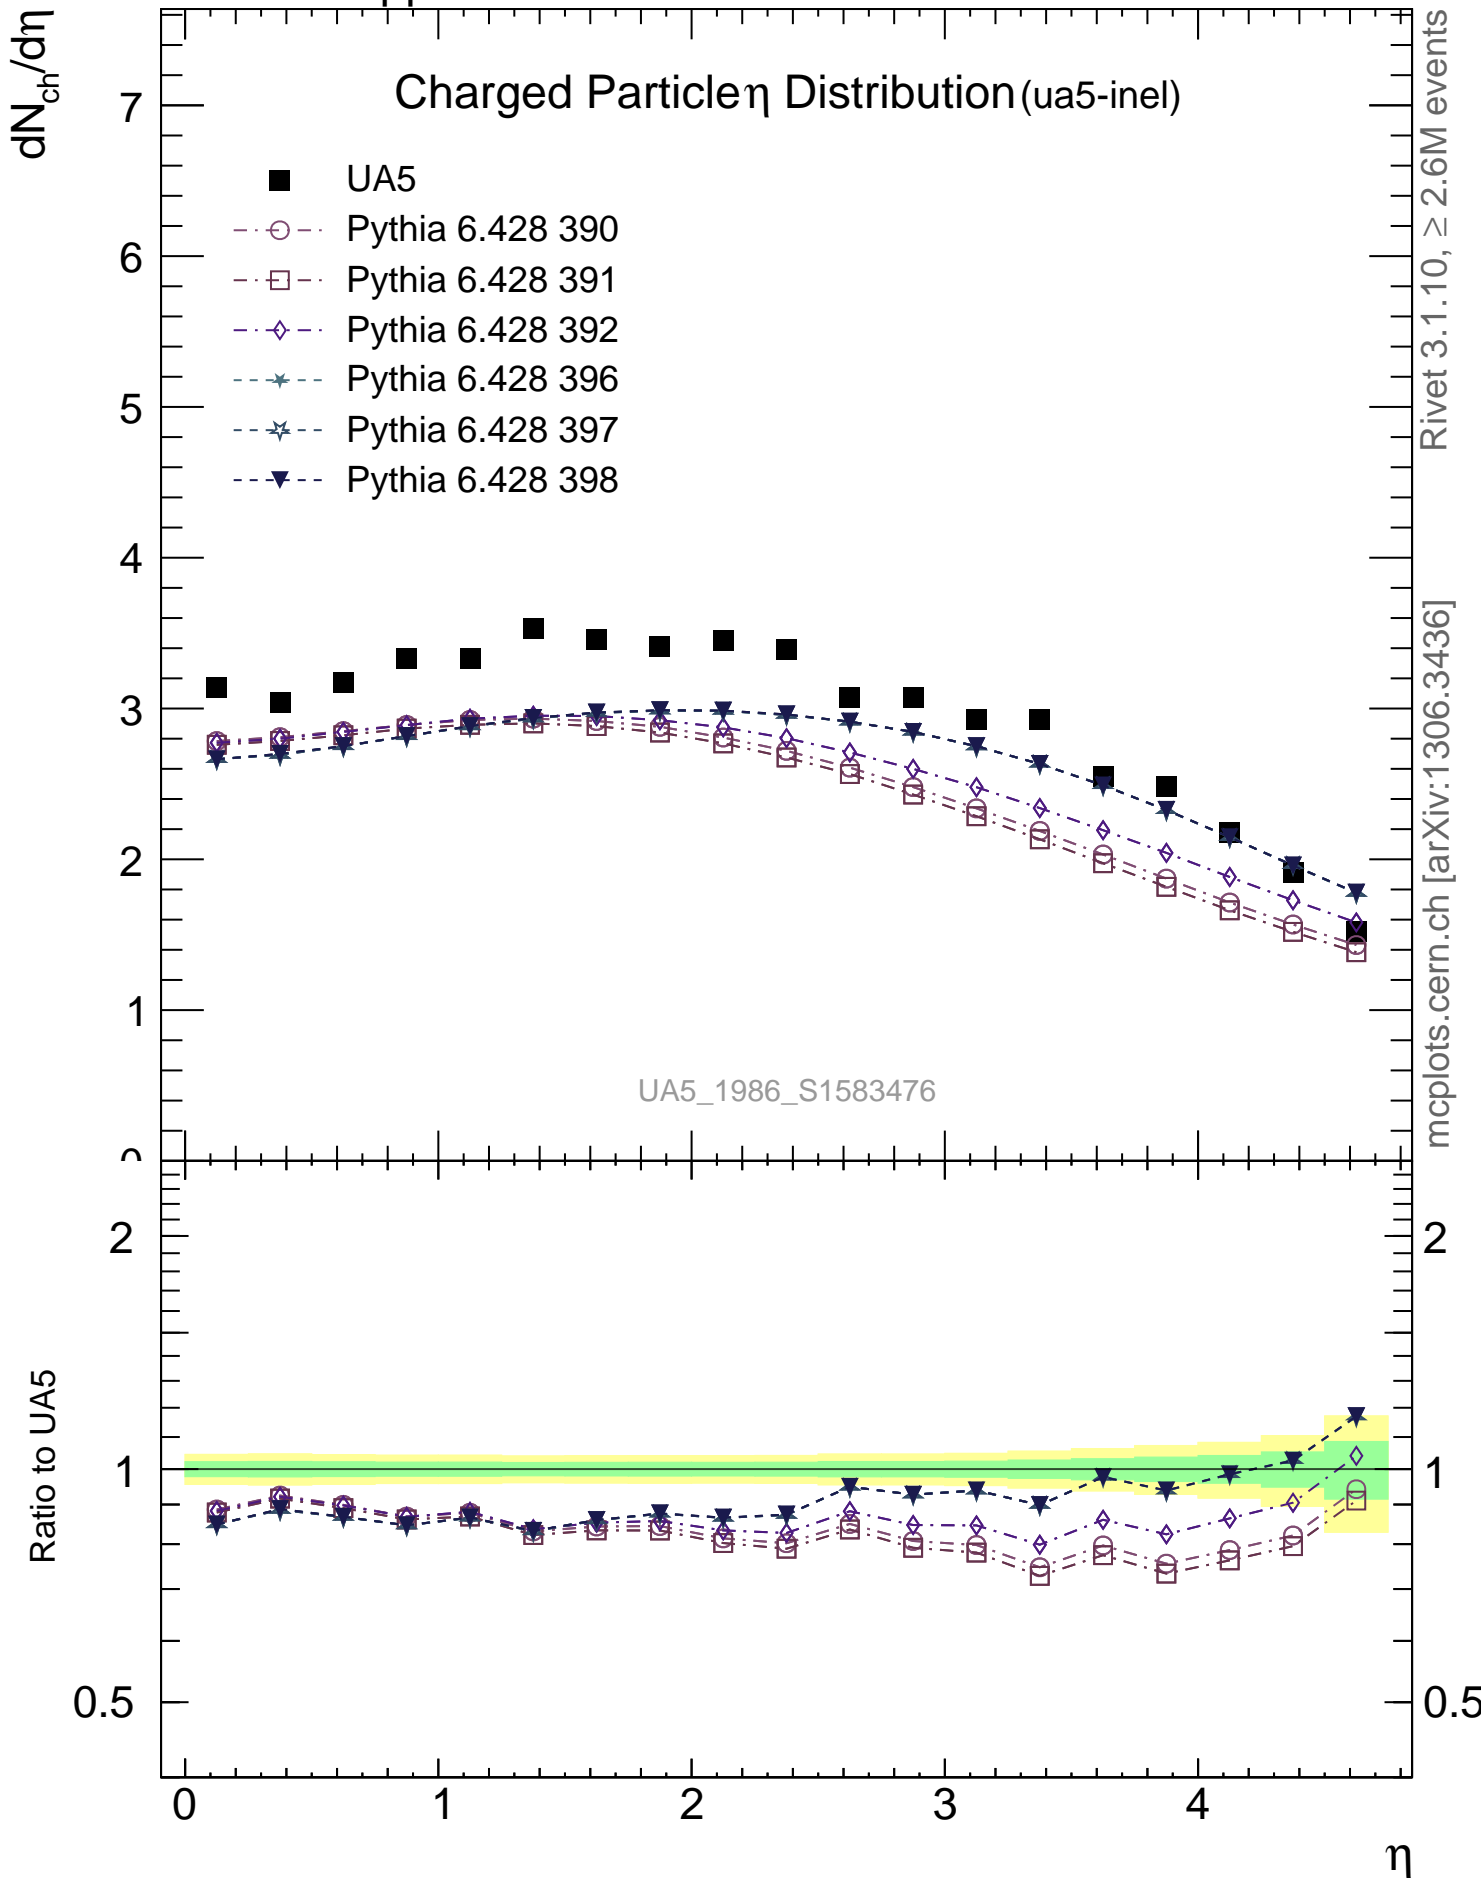

Charged Particle η Distribution (ua5-inel)

- UA5
- Pythia 6.428 390
- Pythia 6.428 391
- ◇- Pythia 6.428 392
- ★- Pythia 6.428 396
- ☆- Pythia 6.428 397
- ▼- Pythia 6.428 398

UA5_1986_S1583476

Rivet 3.1.10, ≥ 2.6M events
mcplots.cern.ch [arXiv:1306.3436]