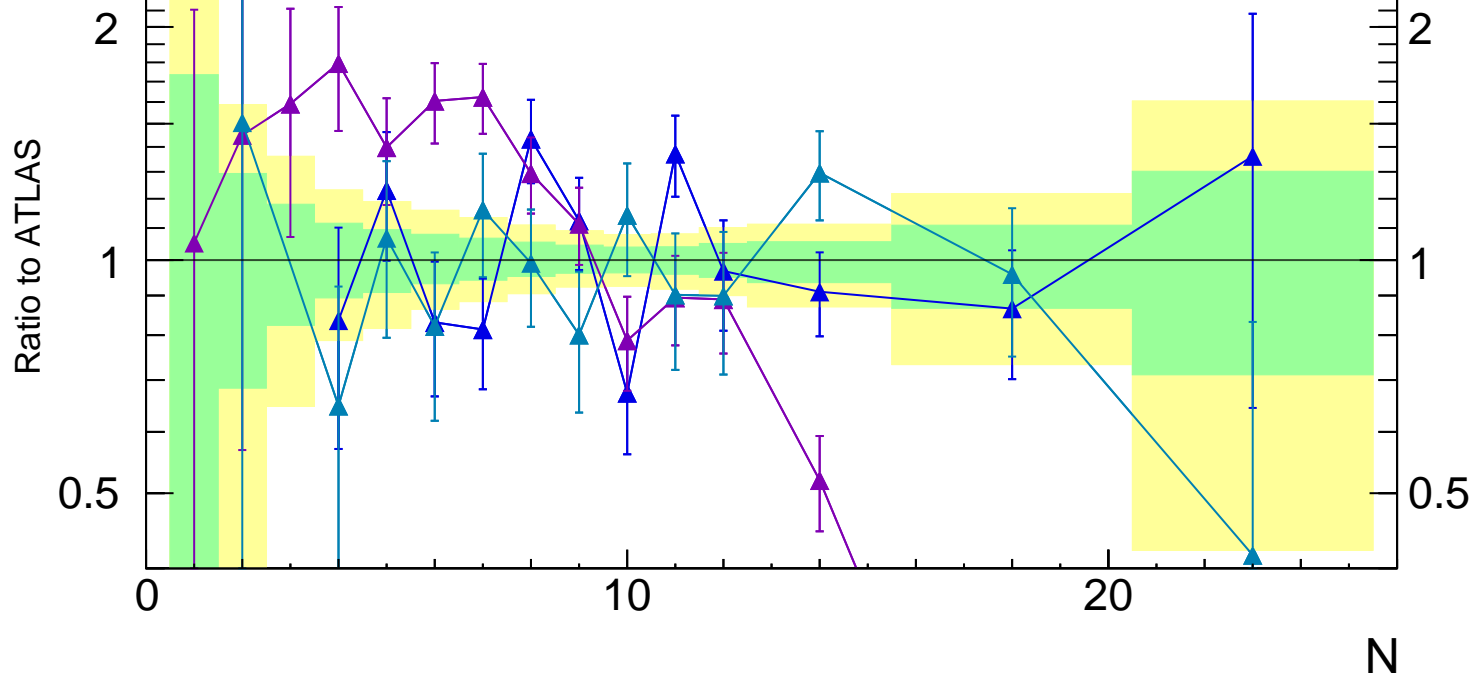

Multiplicity λ_{0^0} (charged only) (track jets)

- ATLAS
- ▲ Pythia 8.308 default
- ▲ Pythia 8.308 default-noFsr
- ▲ Pythia 8.308 default-noRap

Rivet 3.1.10, $\geq 1.7M$ events

mcplots.cern.ch [arXiv:1306.3436]