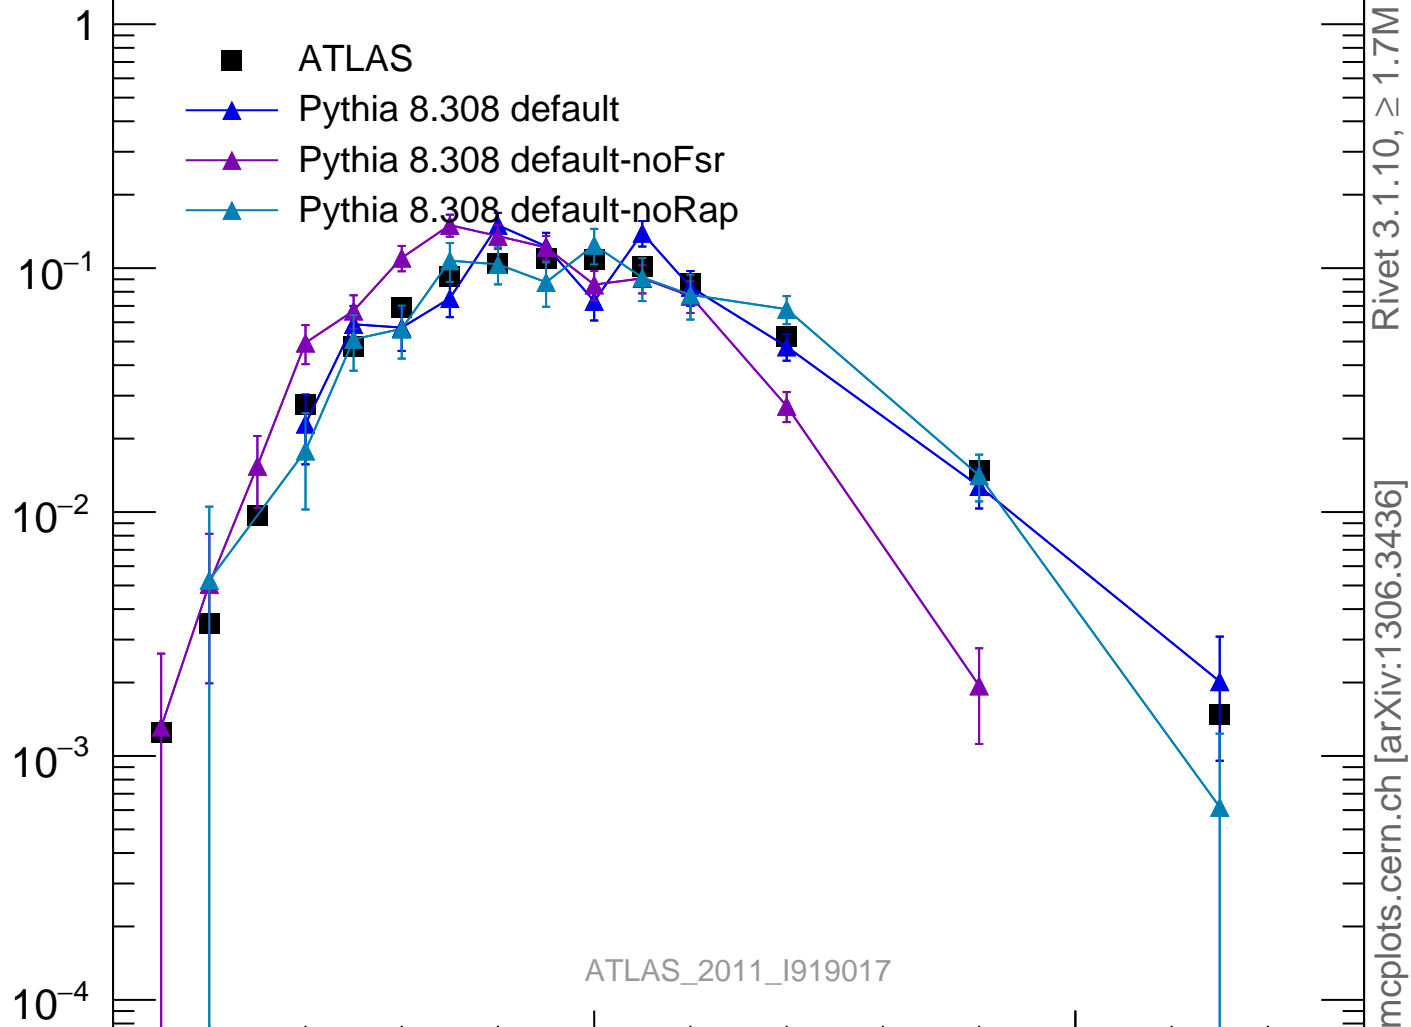

Multiplicity λ_{0^0} (charged only) (track jets)

- ATLAS
- ▲ Pythia 8.308 default
- ▲ Pythia 8.308 default-noFsr
- ▲ Pythia 8.308 default-noRap

Rivet 3.1.10, $\geq 1.7M$ events

mcplots.cern.ch [arXiv:1306.3436]