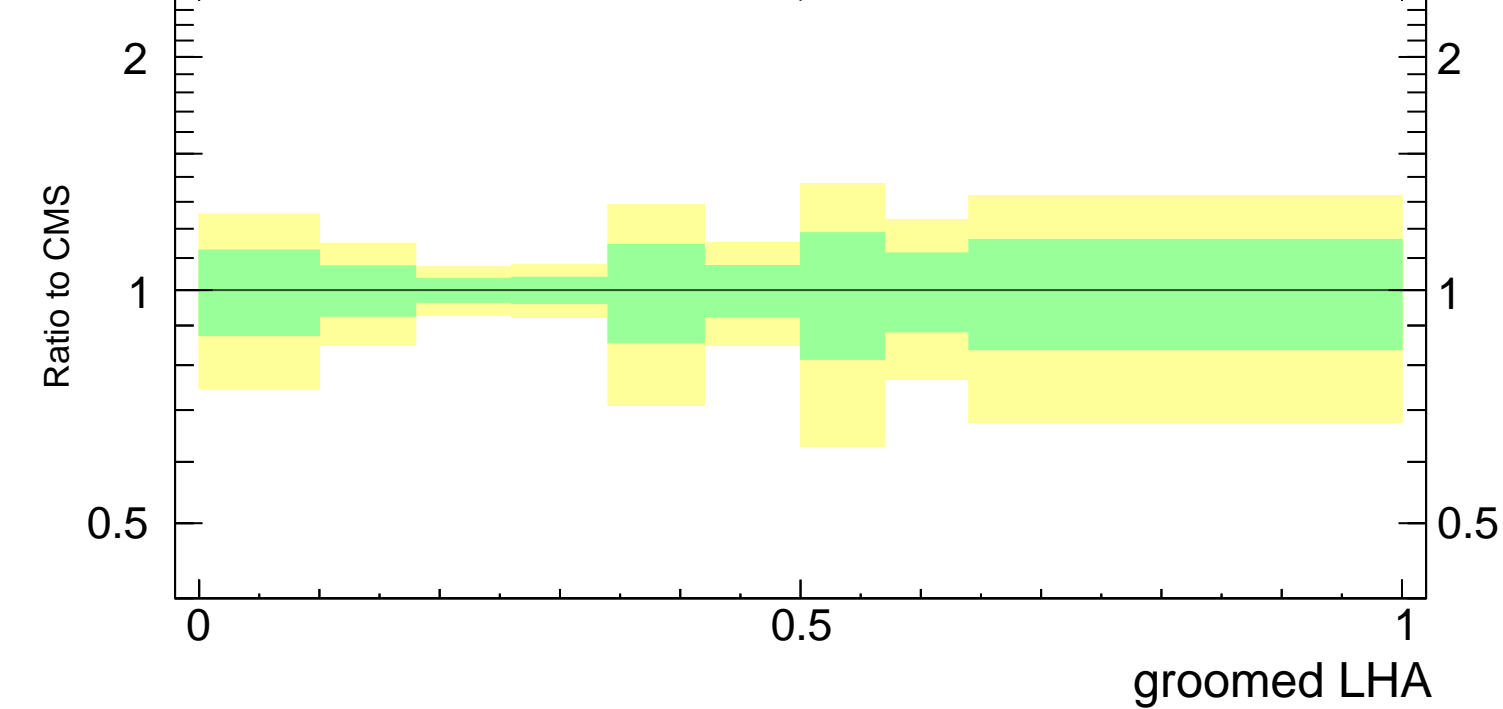

Groomed LHA  $\lambda_{0.5}^1$  (CMS jet substructure)

- CMS
- Herwig++ 2.7.1 default
- Herwig++ 2.7.1 UE-EE-5
- Herwig 7.2.1 default

mcplots.cern.ch [arXiv:1306.3436]

Rivet 3.1.10, ≥ 2.7M events