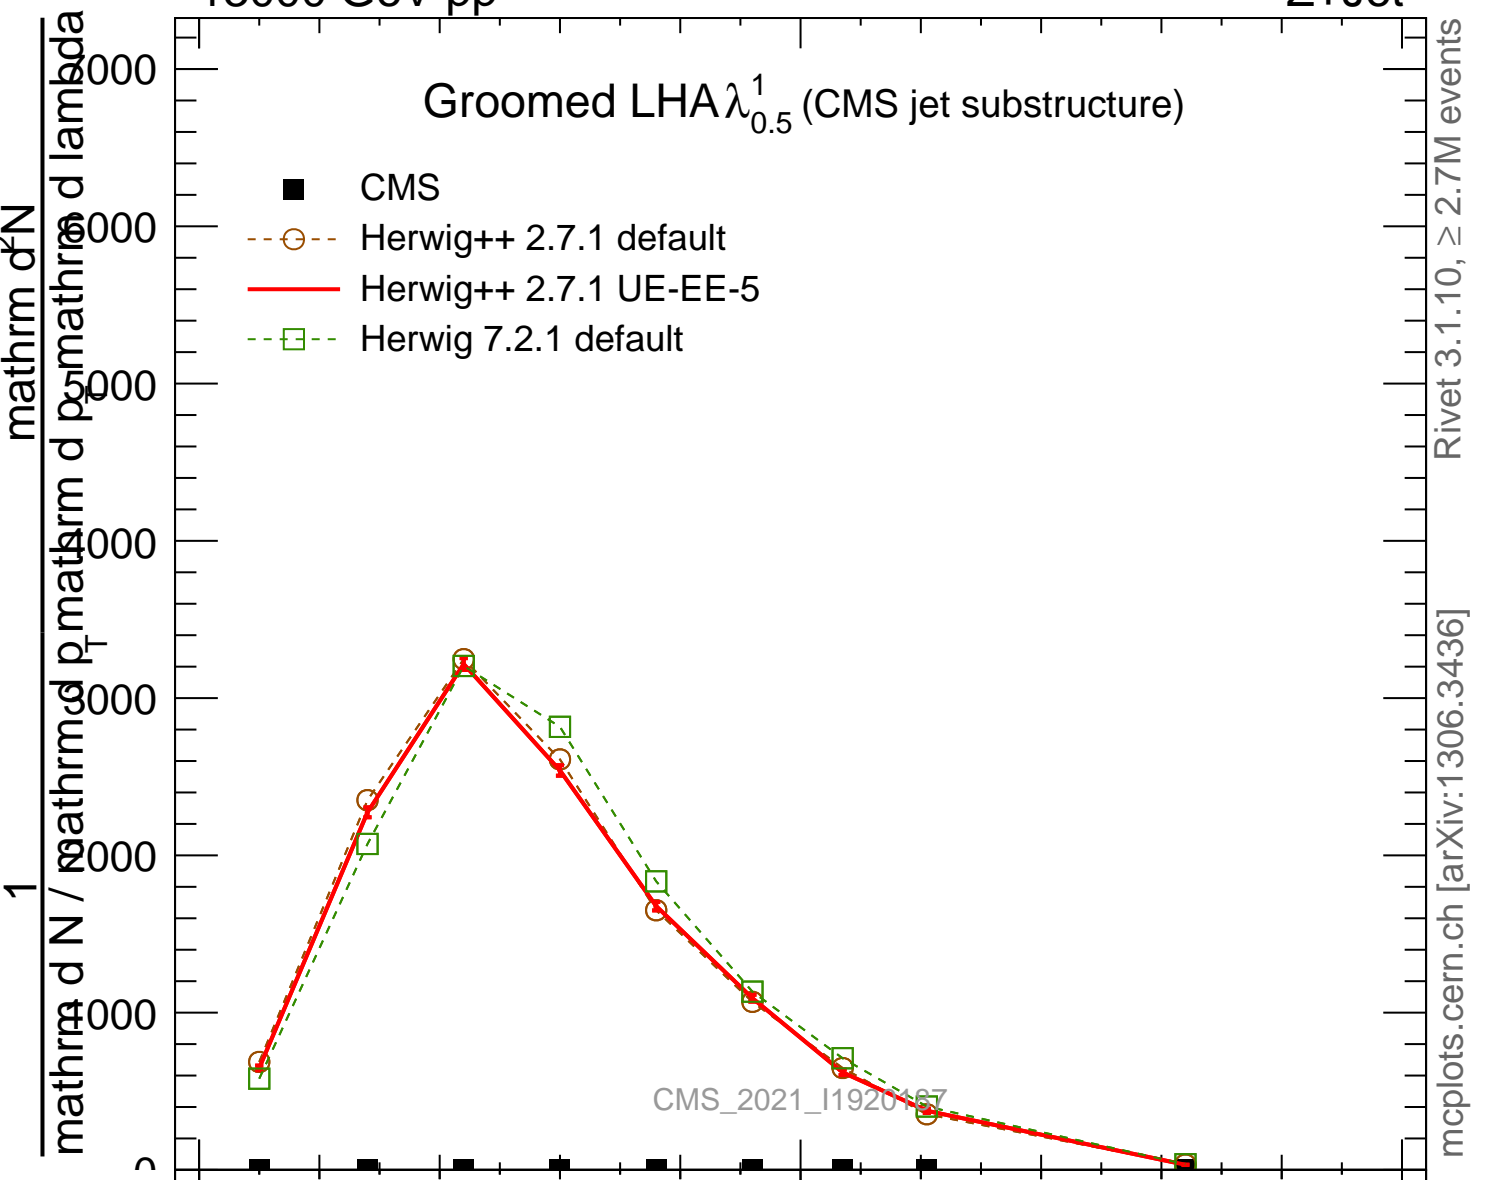

Groomed LHA  $\lambda_{0.5}^1$  (CMS jet substructure)

- CMS
- Herwig++ 2.7.1 default
- Herwig++ 2.7.1 UE-EE-5
- Herwig 7.2.1 default

mcplots.cern.ch [arXiv:1306.3436]

Rivet 3.1.10, ≥ 2.7M events