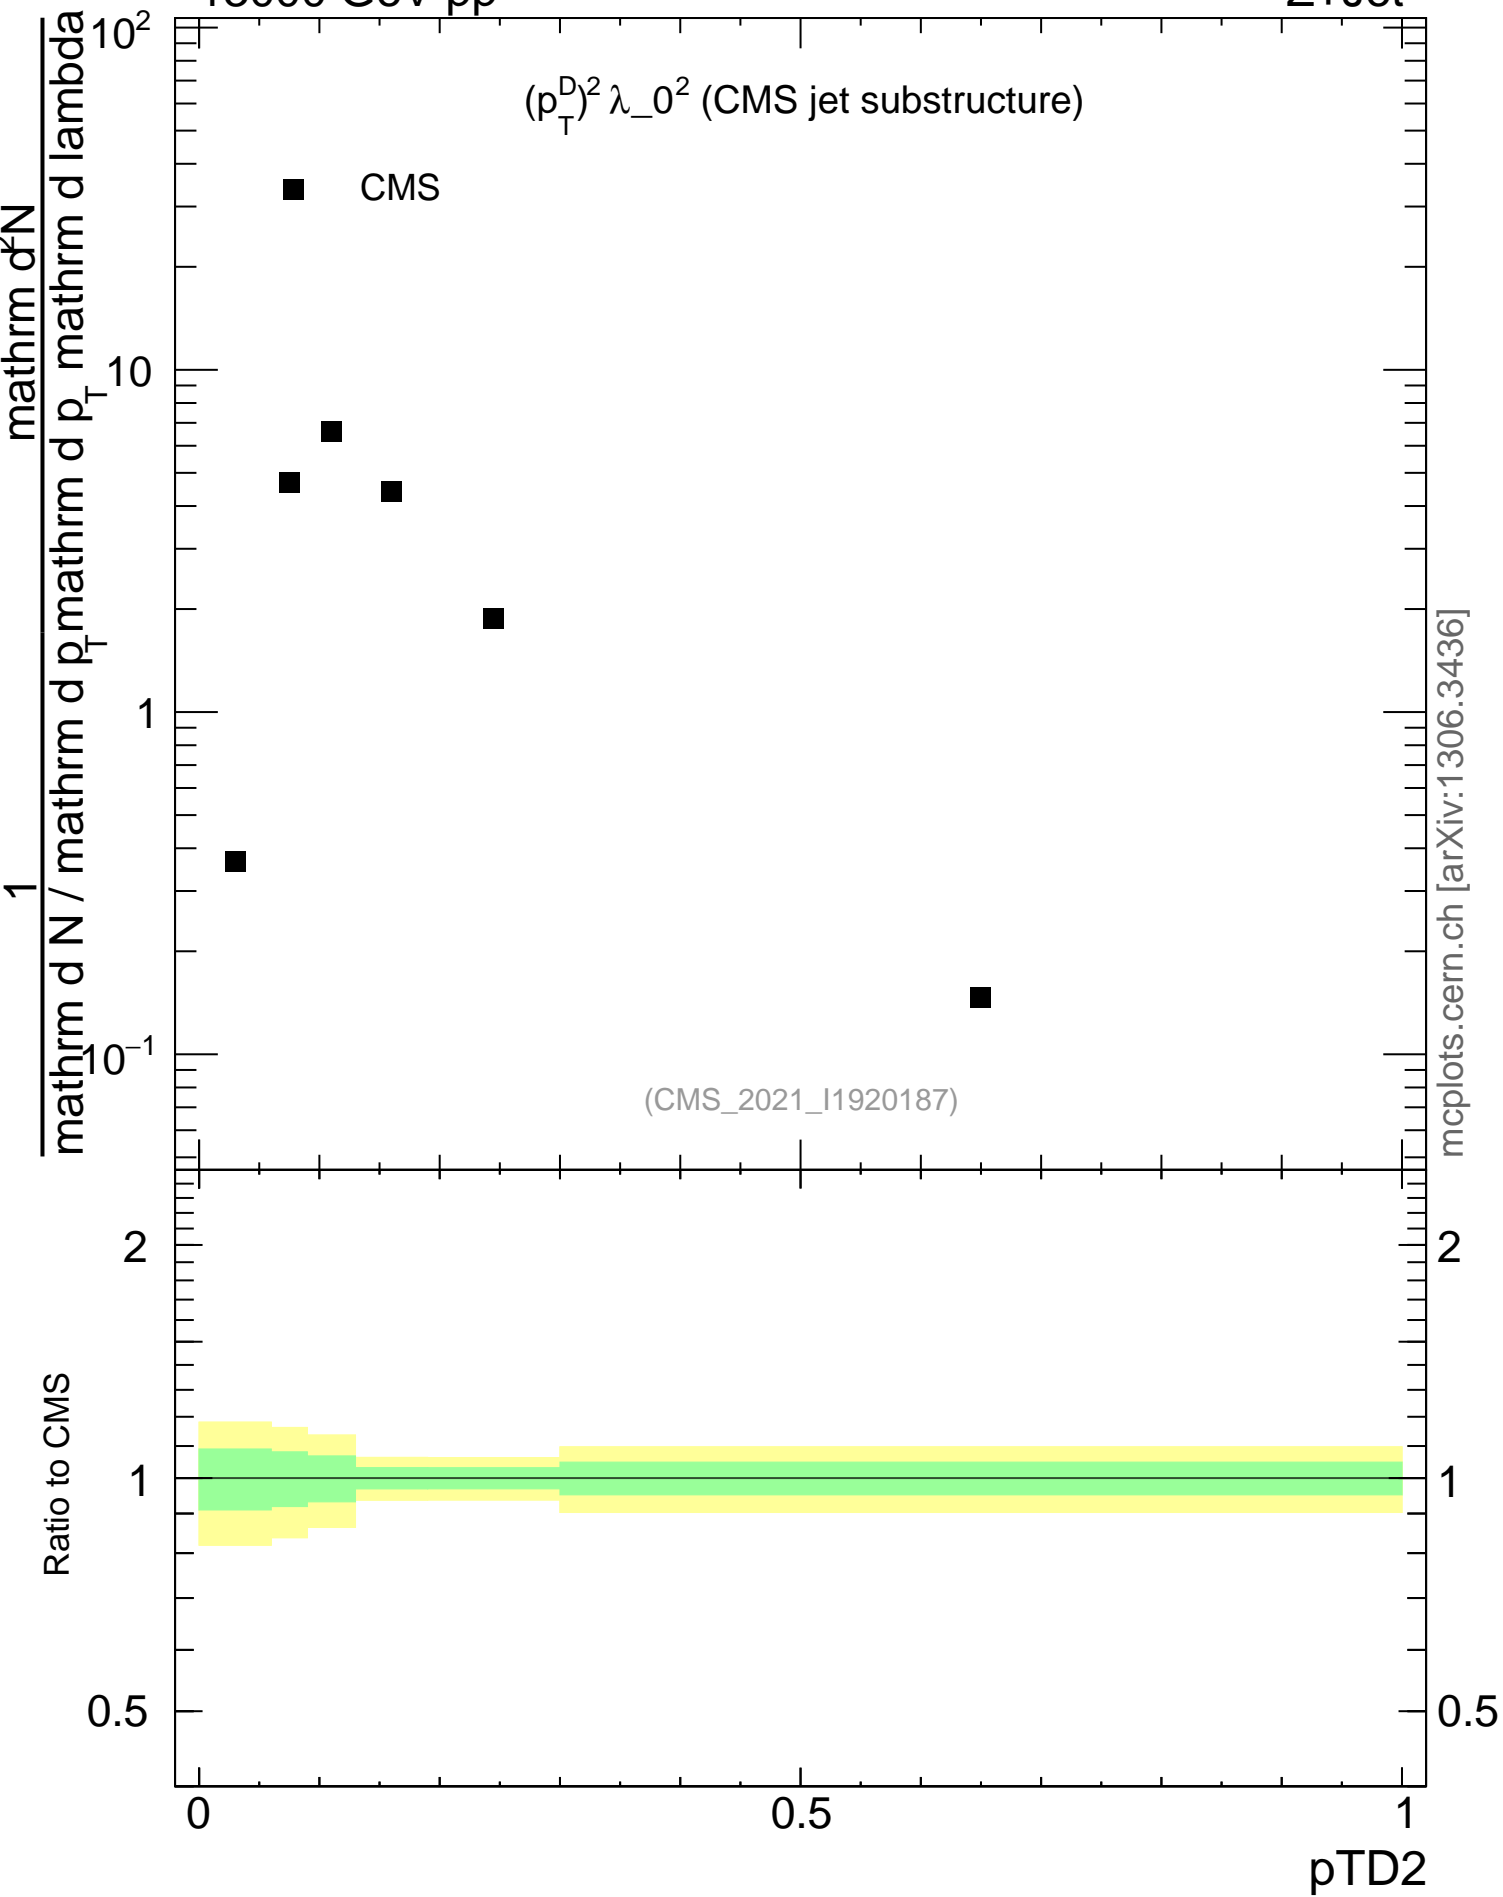

13000 GeV pp

Z+Jet

mcplots.cern.ch [arXiv:1306.3436]