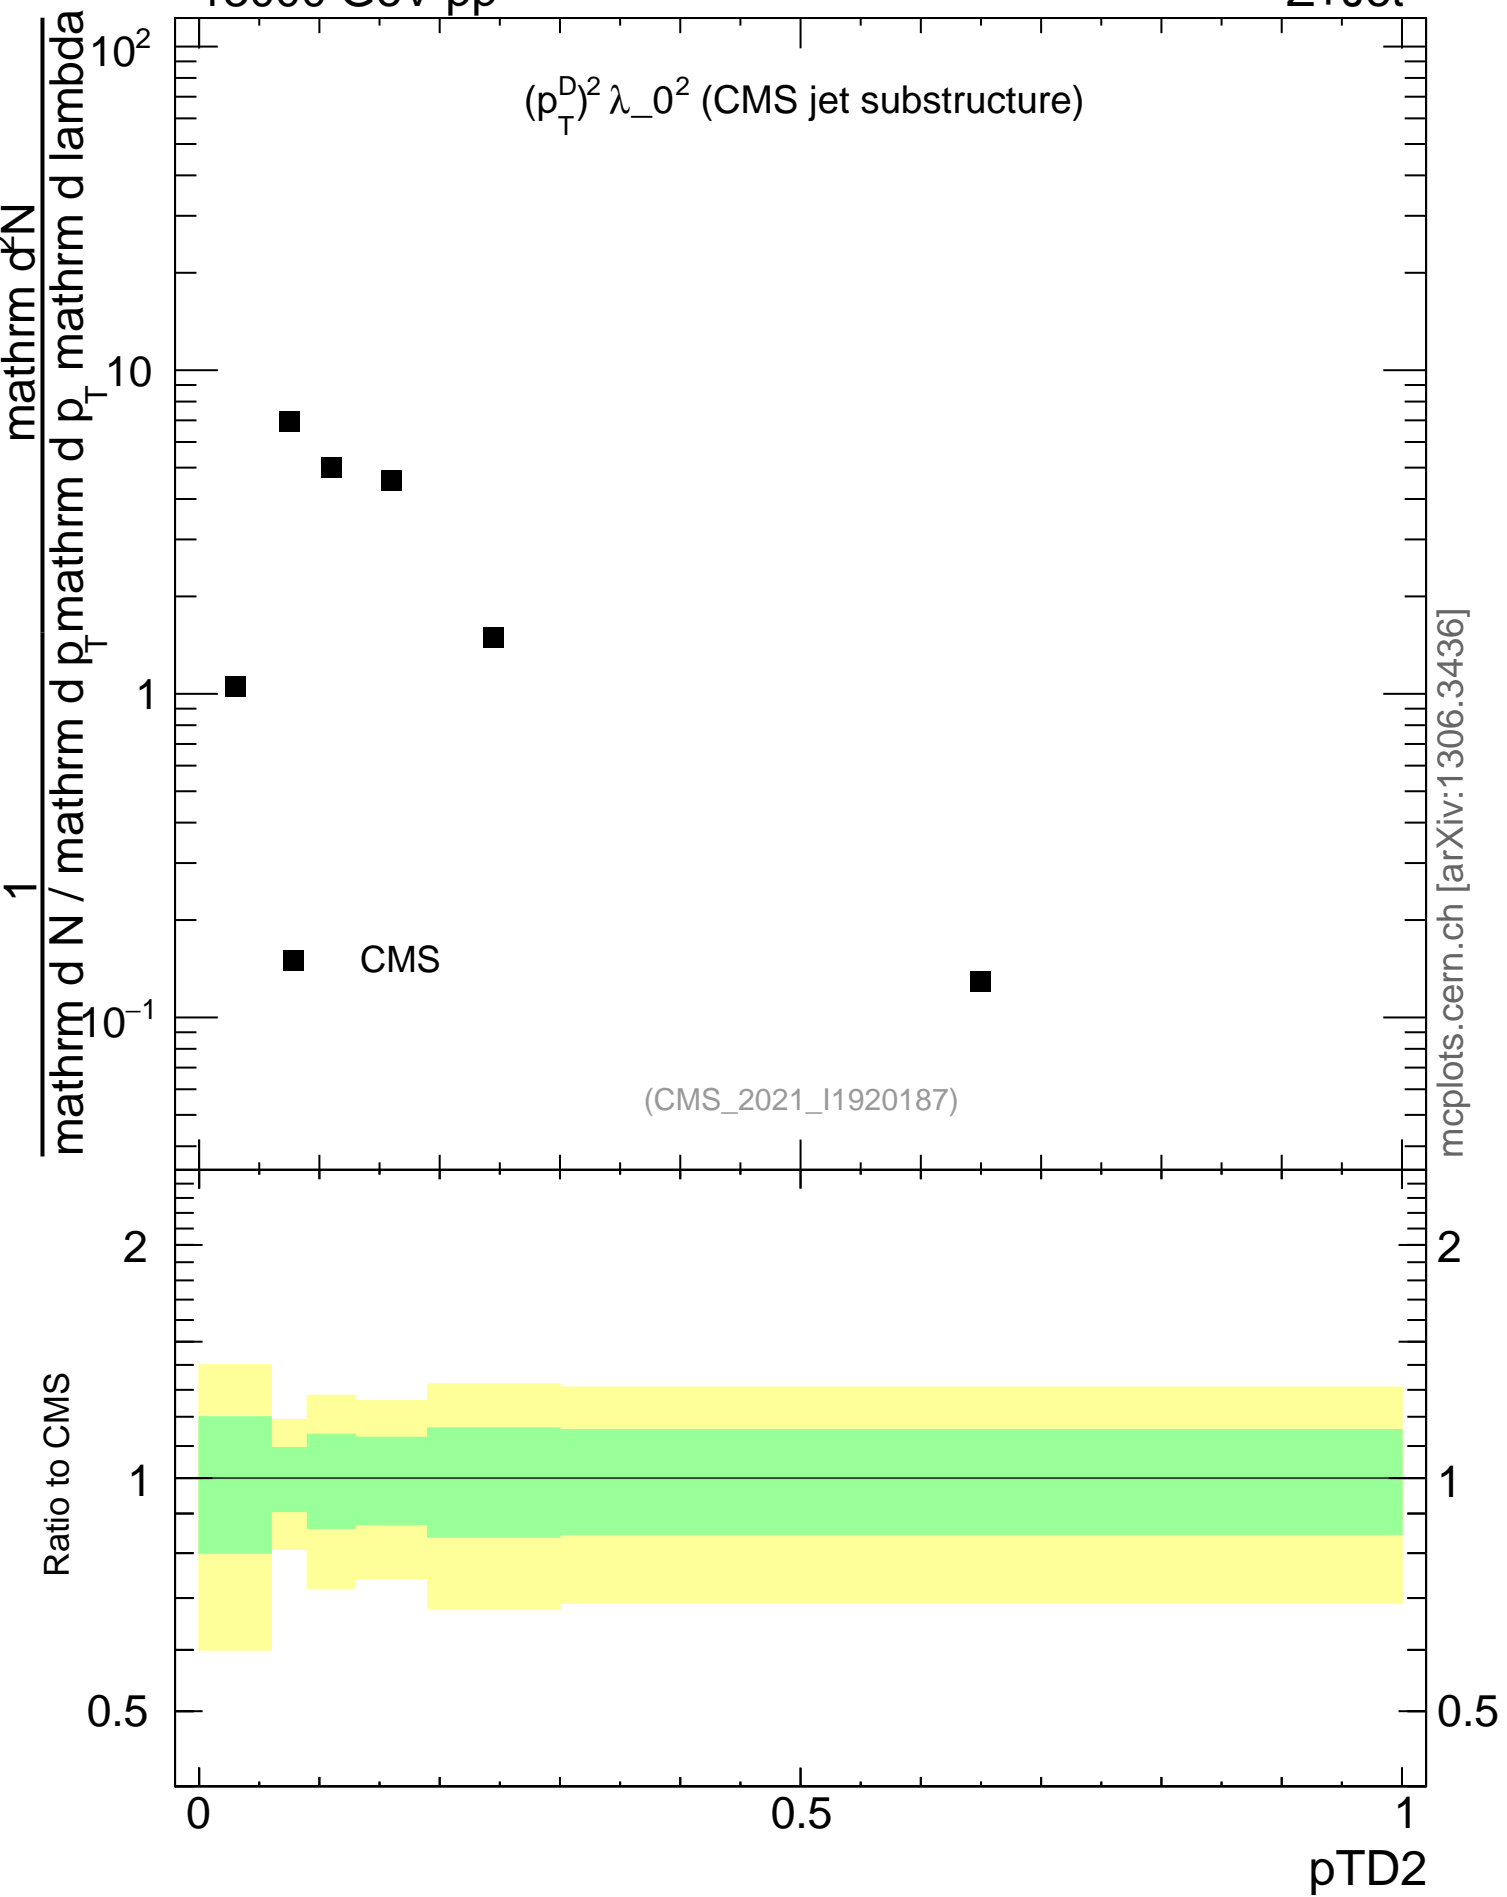

13000 GeV pp

Z+Jet

mcplots.cern.ch [arXiv:1306.3436]