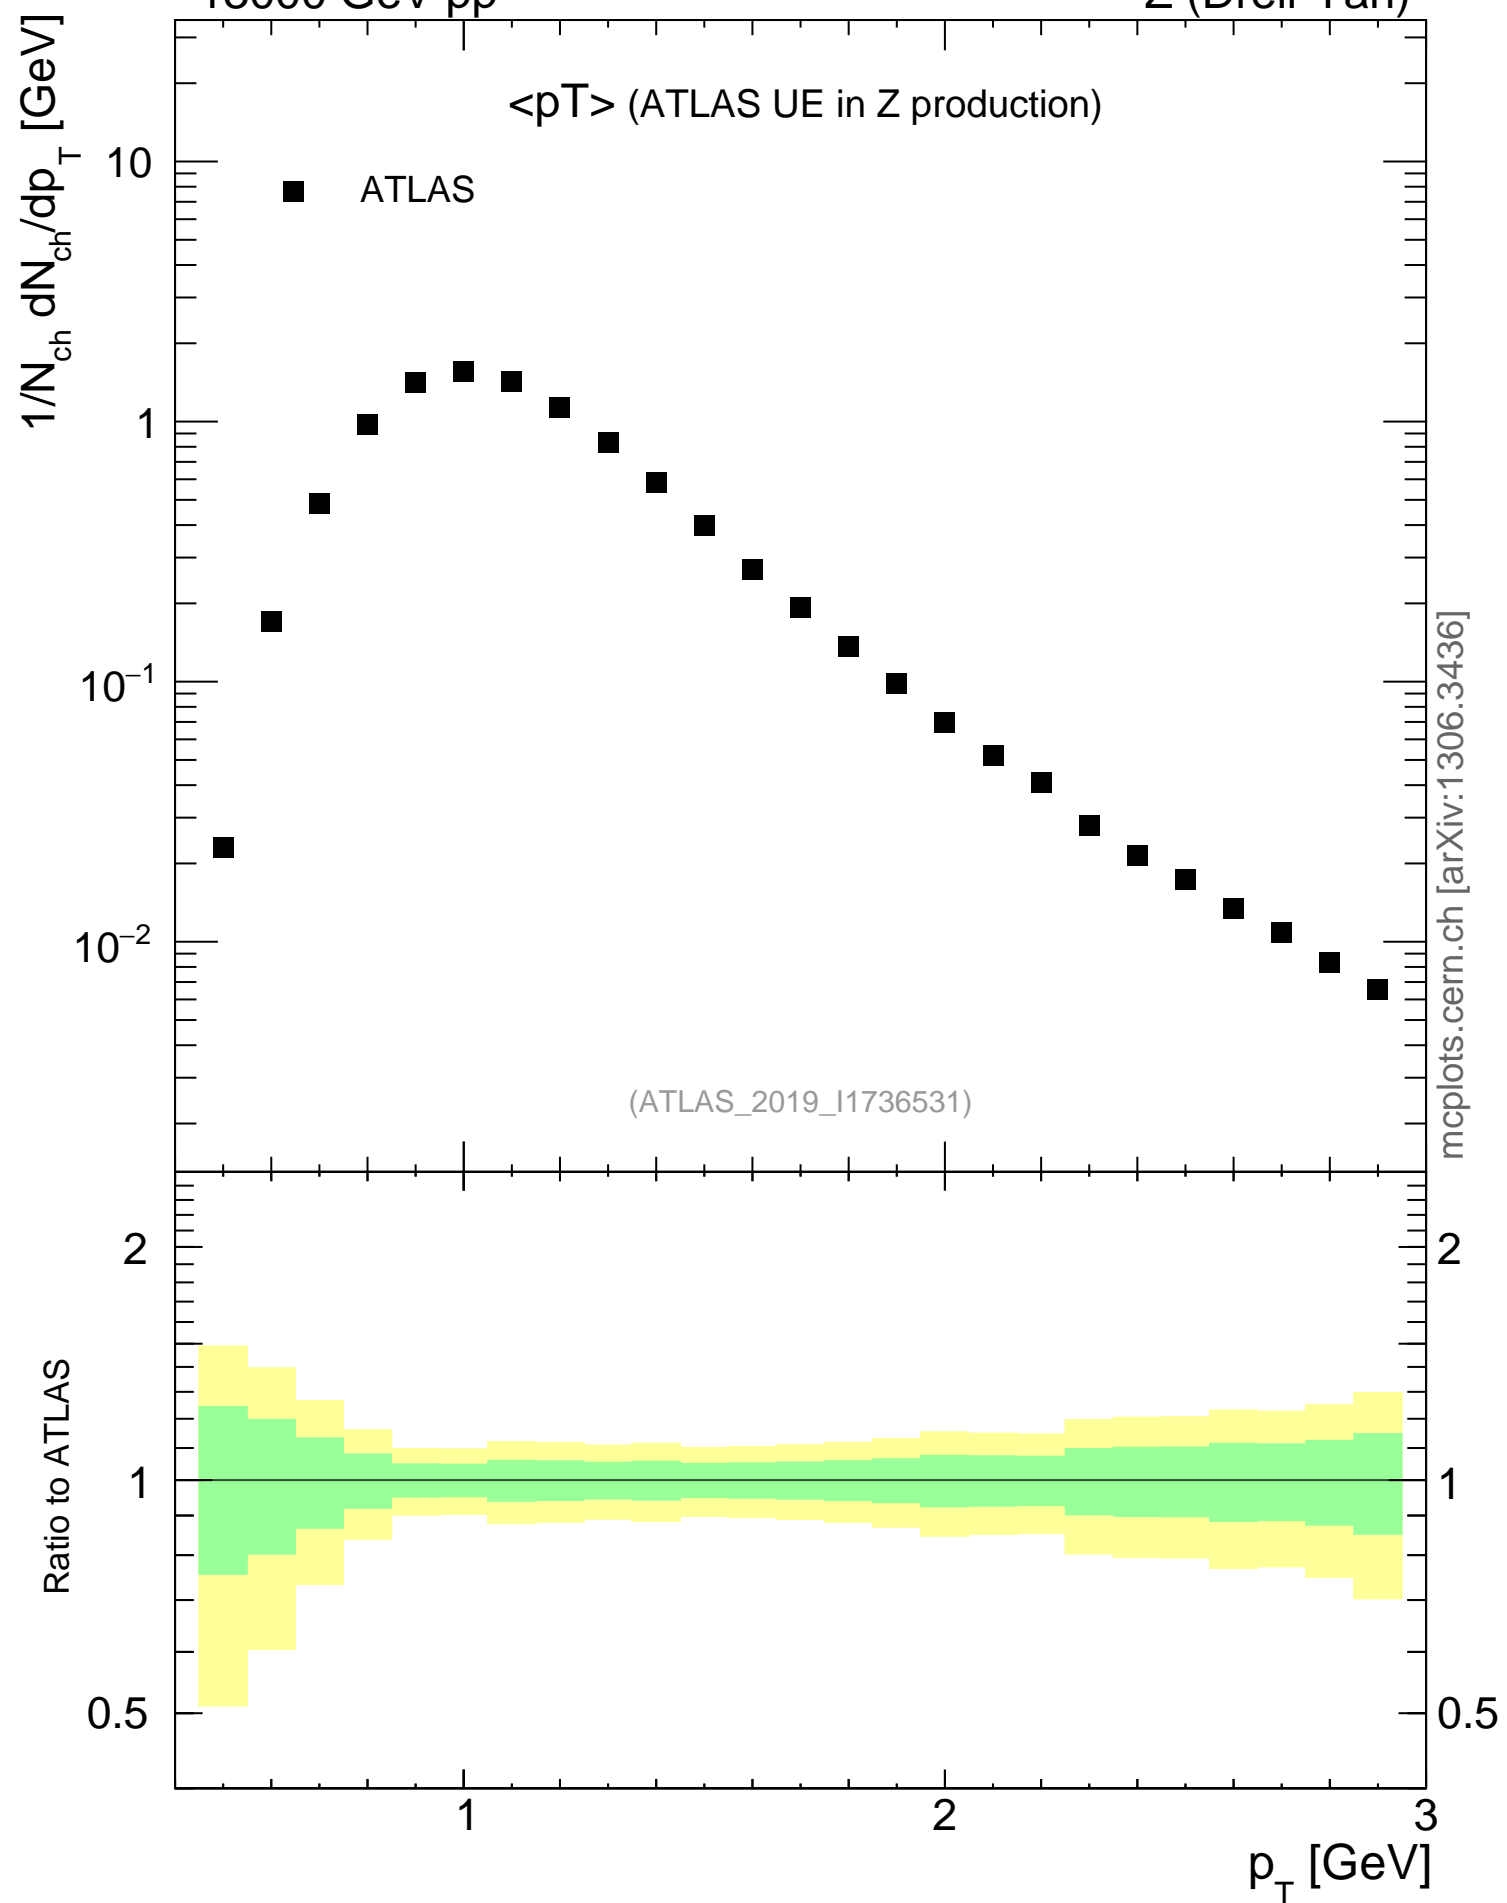

13000 GeV pp

Z (Drell-Yan)

mcplots.cern.ch [arXiv:1306.3436]